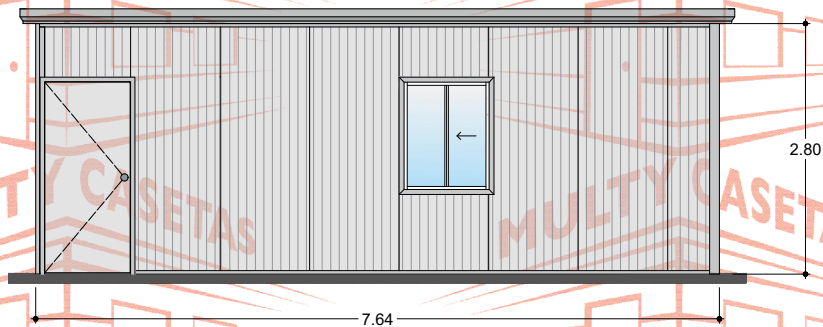

MULTY CASETAS

MULTY CASETAS

MULTY CASETAS

MULTY CASETAS

El dibujo es propiedad de Multy Casetas S.A. de C.V. se prohíbe su reproducción total o parcial.

FACHADA POSTERIOR

FACHADA FRONTAL

El dibujo es propiedad de Multy Casetas S.A. de C.V. se prohíbe su reproducción total o parcial.

CASETA: **MULTY PANEL**

MEDIDAS EXTERIORES

|        |         |        |         |
|--------|---------|--------|---------|
| ANCHO: | 5.55 M. | LARGO: | 7.64 M. |
|--------|---------|--------|---------|

MEDIDAS INTERIORES

|                |         |                |         |
|----------------|---------|----------------|---------|
| ANCHO:         | 5.46 M. | LARGO:         | 7.55 M. |
| ALTURA MÍNIMA: | 2.40 M. | ALTURA MÁXIMA: | 2.80 M. |
| PENDIENTE:     | 1       | ACOTAMIENTO:   | METROS  |
| PLANO:         | CLIENTE |                |         |