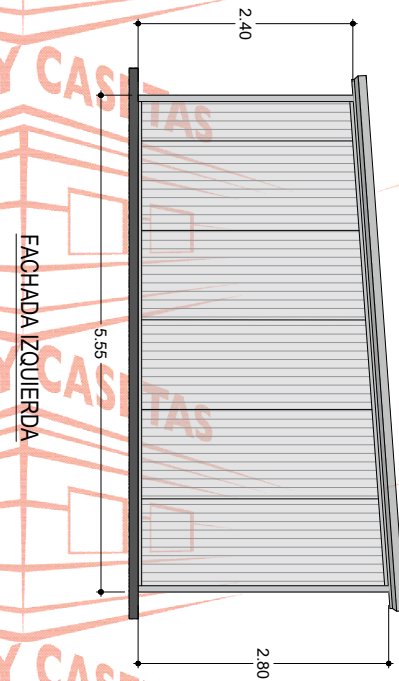

MULTY CASETAS

MULTY CASETAS

MULTY CASETAS

MULTY CASETAS

El dibujo es propiedad de Multy Casetas S.A. de C.V. se prohíbe su reproducción total o parcial.

FACHADA POSTERIOR

FACHADA FRONTAL

El dibujo es propiedad de Multy Casetas S.A. de C.V. se prohíbe su reproducción total o parcial.

CASETA: **MULTY PANEL**

MEDIDAS EXTERIORES

|        |         |        |         |
|--------|---------|--------|---------|
| ANCHO: | 5.55 M. | LARGO: | 7.64 M. |
|--------|---------|--------|---------|

MEDIDAS INTERIORES

|                |         |                |         |
|----------------|---------|----------------|---------|
| ANCHO:         | 5.46 M. | LARGO:         | 7.55 M. |
| ALTURA MÍNIMA: | 2.40 M. | ALTURA MÁXIMA: | 2.80 M. |
| PENDIENTE:     | 1       | ACOTAMIENTO:   | METROS  |
| PLANO:         | CLIENTE |                |         |