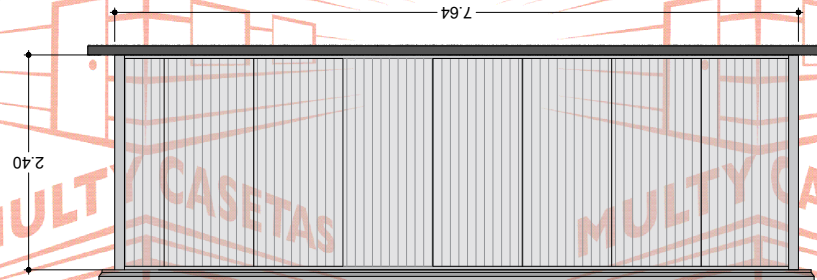

MULTY CASETAS

MULTY CASETAS

MULTY CASETAS

MULTY CASETAS

El dibujo es propiedad de Multy Casetas S.A. de C.V. se prohíbe su reproducción total o parcial.

FACHADA POSTERIOR

FACHADA FRONTAL

El dibujo es propiedad de Multy Casetas S.A. de C.V. se prohíbe su reproducción total o parcial.

CASETA: **MULTY PANEL**

MEDIDAS EXTERIORES

|        |         |        |         |
|--------|---------|--------|---------|
| ANCHO: | 5.55 M. | LARGO: | 7.64 M. |
|--------|---------|--------|---------|

MEDIDAS INTERIORES

|                |         |                |         |
|----------------|---------|----------------|---------|
| ANCHO:         | 5.46 M. | LARGO:         | 7.55 M. |
| ALTURA MÍNIMA: | 2.40 M. | ALTURA MÁXIMA: | 2.80 M. |
| PENDIENTE:     | 1       | ACOTAMIENTO:   | METROS  |
| PLANO:         | CLIENTE |                |         |