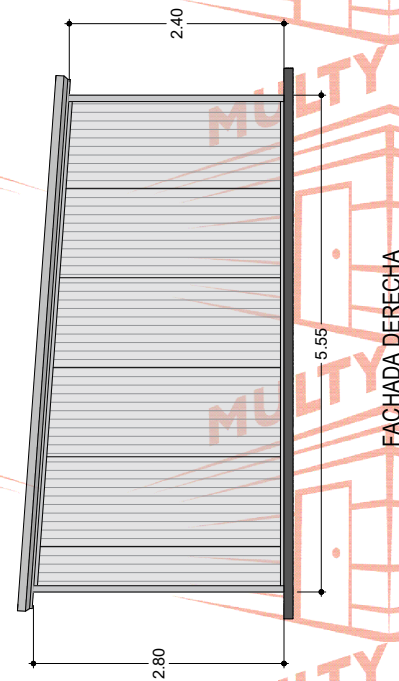

MULTY CASETAS

MULTY CASETAS

MULTY CASETAS

MULTY CASETAS

El dibujo es propiedad de Multy Casetas S.A. de C.V. se prohíbe su reproducción total o parcial.

FACHADA POSTERIOR

FACHADA FRONTAL

El dibujo es propiedad de Multy Casetas S.A. de C.V. se prohíbe su reproducción total o parcial.

CASETA: **MULTY PANEL**

MEDIDAS EXTERIORES

|        |         |        |         |
|--------|---------|--------|---------|
| ANCHO: | 5.55 M. | LARGO: | 7.64 M. |
|--------|---------|--------|---------|

MEDIDAS INTERIORES

|                |         |                |         |
|----------------|---------|----------------|---------|
| ANCHO:         | 5.46 M. | LARGO:         | 7.55 M. |
| ALTURA MÍNIMA: | 2.40 M. | ALTURA MÁXIMA: | 2.80 M. |
| PENDIENTE:     | 1       | ACOTAMIENTO:   | METROS  |
| PLANO:         | CLIENTE |                |         |