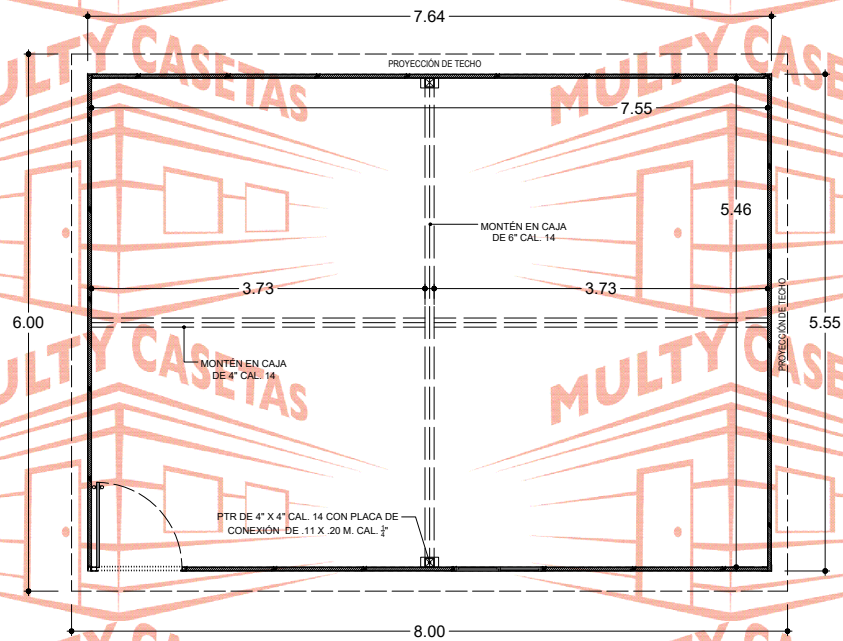

MULTY CASETAS

MULTY CASETAS

MULTY CASETAS

MULTY CASETAS

El dibujo es propiedad de Multy Casetas S.A. de C.V. se prohíbe su reproducción total o parcial.

FACHADA POSTERIOR

FACHADA FRONTAL

El dibujo es propiedad de Multy Casetas S.A. de C.V. se prohíbe su reproducción total o parcial.

CASETA: **MULTY PANEL**

MEDIDAS EXTERIORES

|        |         |        |         |
|--------|---------|--------|---------|
| ANCHO: | 5.55 M. | LARGO: | 7.64 M. |
|--------|---------|--------|---------|

MEDIDAS INTERIORES

|                |         |                |         |
|----------------|---------|----------------|---------|
| ANCHO:         | 5.46 M. | LARGO:         | 7.55 M. |
| ALTURA MÍNIMA: | 2.40 M. | ALTURA MÁXIMA: | 2.80 M. |
| PENDIENTE:     | 1       | ACOTAMIENTO:   | METROS  |
| PLANO:         | CLIENTE |                |         |