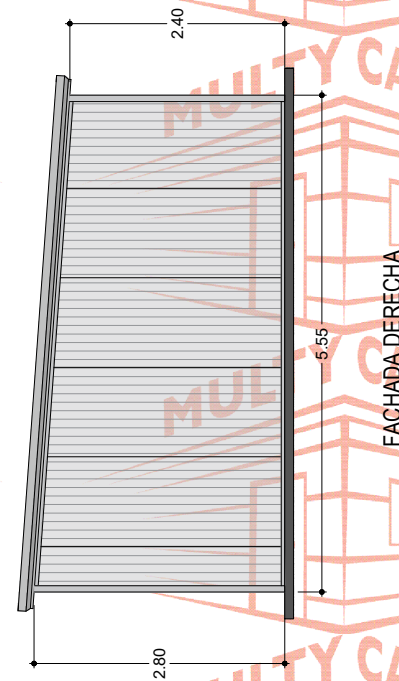

MULTY CASETAS

MULTY CASETAS

MULTY CASETAS

MULTY CASETAS

MULTY CASETAS

El dibujo es propiedad de Multy Casetas S.A. de C.V. se prohíbe su reproducción total o parcial.

FACHADA POSTERIOR

PLANTA

FACHADA FRONTAL

CASETA: **MULTY PANEL**

MEDIDAS EXTERIORES

ANCHO: 5.55 M. LARGO: 7.15 M.

MEDIDAS INTERIORES

ANCHO: 5.46 M. LARGO: 7.06 M.

ALTURA MÍNIMA: 2.40 M. ALTURA MÁXIMA: 2.80 M.

PENDIENTE: 1 ACOTAMIENTO: METROS

PLANO: CLIENTE

ESPECIFICACIONES

- 1.-MURO ISOPARETE DE 1 1/2" MARCA ISOCINDU CON LÁMINAS CAL. 26-28, ACABADO PINTRO.
- 2.-TECHO ISOCOP DE 1 1/2" MARCA ISOCINDU CON LÁMINAS CAL. 26-28, ACABADO PINTRO.
- 3.-MOLDURA CANAL U DE LÁMINA CAL. 22, ACABADO PINTRO
- 4.-MOLDURA ESQUINERO INTERIOR DE LÁMINA CAL. 22, ACABADO PINTRO
- 5.-MOLDURA ESQUINERO EXTERIOR DE LÁMINA CAL. 22, ACABADO PINTRO
- 6.-MOLDURA REMATE GOTERO DE LÁMINA CAL.24, ACABADO PINTRO
- 7.-PUERTA DE ACERO MULTY PANEL DE .90 X 2.13 M. CAL. 26, ACABADO PINTRO
- 8.-VENTANA DE ALUMINIO MARCA CUPRUM DE .95 X 1.20 M. ACABADO BLANCO CON CRISTAL DE 3 MM
- 9.-SELLADOR HI-TECH MARCA PENNSYLVANIA,
- 10.-TORNILLERÍA CERTIFICADA MARCA EJOT.