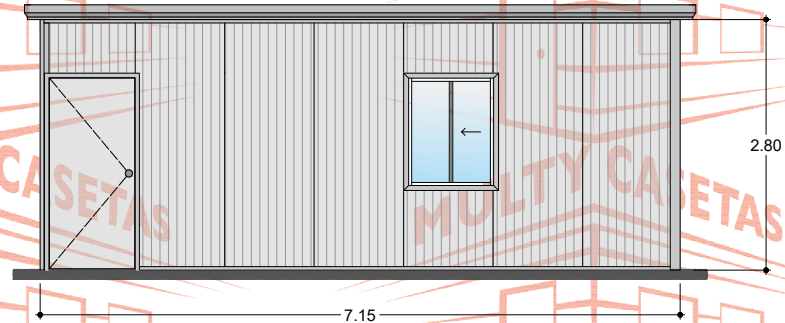

MULTY CASETAS

MULTY CASETAS

MULTY CASETAS

MULTY CASETAS

MULTY CASETAS

El dibujo es propiedad de Multy Casetas S.A. de C.V. se prohíbe su reproducción total o parcial.

FACHADA POSTERIOR

PLANTA

FACHADA FRONTAL

CASETA: **MULTY PANEL**

MEDIDAS EXTERIORES

ANCHO: 5.55 M. LARGO: 7.15 M.

MEDIDAS INTERIORES

ANCHO: 5.46 M. LARGO: 7.06 M.

ALTURA MÍNIMA: 2.40 M. ALTURA MÁXIMA: 2.80 M.

PENDIENTE: 1 ACOTAMIENTO: METROS

PLANO: CLIENTE

ESPECIFICACIONES

- 1.-MURO ISOPARETE DE 1 1/2" MARCA ISOCINDU CON LÁMINAS CAL. 26-28, ACABADO PINTRO.
- 2.-TECHO ISOCOP DE 1 1/2" MARCA ISOCINDU CON LÁMINAS CAL. 26-28, ACABADO PINTRO.
- 3.-MOLDURA CANAL U DE LÁMINA CAL. 22, ACABADO PINTRO
- 4.-MOLDURA ESQUINERO INTERIOR DE LÁMINA CAL. 22, ACABADO PINTRO
- 5.-MOLDURA ESQUINERO EXTERIOR DE LÁMINA CAL. 22, ACABADO PINTRO
- 6.-MOLDURA REMATE GOTERO DE LÁMINA CAL.24, ACABADO PINTRO
- 7.-PUERTA DE ACERO MULTY PANEL DE .90 X 2.13 M. CAL. 26, ACABADO PINTRO
- 8.-VENTANA DE ALUMINIO MARCA CUPRUM DE .95 X 1.20 M. ACABADO BLANCO CON CRISTAL DE 3 MM
- 9.-SELLADOR HI-TECH MARCA PENNSYLVANIA,
- 10.-TORNILLERÍA CERTIFICADA MARCA EJOT.