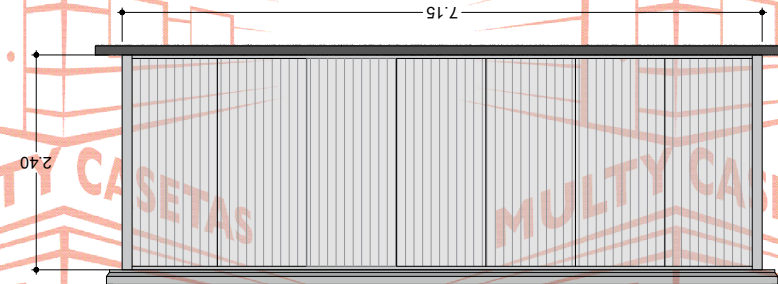

MULTY CASETAS

MULTY CASETAS

MULTY CASETAS

MULTY CASETAS

MULTY CASETAS

El dibujo es propiedad de Multy Casetas S.A. de C.V. se prohíbe su reproducción total o parcial.

FACHADA POSTERIOR

PLANTA

FACHADA FRONTAL

CASETA: **MULTY PANEL**

MEDIDAS EXTERIORES

ANCHO: 5.55 M. LARGO: 7.15 M.

MEDIDAS INTERIORES

ANCHO: 5.46 M. LARGO: 7.06 M.

ALTURA MÍNIMA: 2.40 M. ALTURA MÁXIMA: 2.80 M.

PENDIENTE: 1 ACOTAMIENTO: METROS

PLANO: CLIENTE

ESPECIFICACIONES

- 1.-MURO ISOPARETE DE 1 1/2" MARCA ISOCINDU CON LÁMINAS CAL. 26-28, ACABADO PINTRO.
- 2.-TECHO ISOCOP DE 1 1/2" MARCA ISOCINDU CON LÁMINAS CAL. 26-28, ACABADO PINTRO.
- 3.-MOLDURA CANAL U DE LÁMINA CAL. 22, ACABADO PINTRO
- 4.-MOLDURA ESQUINERO INTERIOR DE LÁMINA CAL. 22, ACABADO PINTRO
- 5.-MOLDURA ESQUINERO EXTERIOR DE LÁMINA CAL. 22, ACABADO PINTRO
- 6.-MOLDURA REMATE GOTERO DE LÁMINA CAL.24, ACABADO PINTRO
- 7.-PUERTA DE ACERO MULTY PANEL DE .90 X 2.13 M. CAL. 26, ACABADO PINTRO
- 8.-VENTANA DE ALUMINIO MARCA CUPRUM DE .95 X 1.20 M. ACABADO BLANCO CON CRISTAL DE 3 MM
- 9.-SELLADOR HI-TECH MARCA PENNSYLVANIA,
- 10.-TORNILLERÍA CERTIFICADA MARCA EJOT.