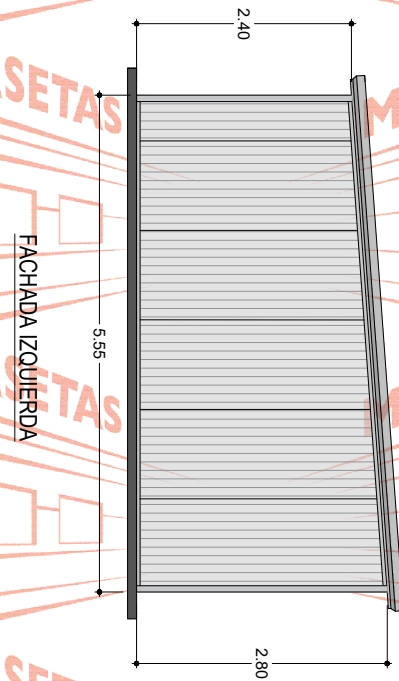

MULTY CASETAS

MULTY CASETAS

MULTY CASETAS

MULTY CASETAS

MULTY CASETAS

El dibujo es propiedad de Multy Casetas S.A. de C.V. se prohíbe su reproducción total o parcial.

FACHADA POSTERIOR

PLANTA

FACHADA FRONTAL

CASETA: **MULTY PANEL**

MEDIDAS EXTERIORES

ANCHO: 5.55 M. LARGO: 7.15 M.

MEDIDAS INTERIORES

ANCHO: 5.46 M. LARGO: 7.06 M.

ALTURA MÍNIMA: 2.40 M. ALTURA MÁXIMA: 2.80 M.

PENDIENTE: 1 ACOTAMIENTO: METROS

PLANO: CLIENTE

ESPECIFICACIONES

- 1.-MURO ISOPARETE DE 1 1/2" MARCA ISOCINDU CON LÁMINAS CAL. 26-28, ACABADO PINTRO.
- 2.-TECHO ISOCOP DE 1 1/2" MARCA ISOCINDU CON LÁMINAS CAL. 26-28, ACABADO PINTRO.
- 3.-MOLDURA CANAL U DE LÁMINA CAL. 22, ACABADO PINTRO
- 4.-MOLDURA ESQUINERO INTERIOR DE LÁMINA CAL. 22, ACABADO PINTRO
- 5.-MOLDURA ESQUINERO EXTERIOR DE LÁMINA CAL. 22, ACABADO PINTRO
- 6.-MOLDURA REMATE GOTERO DE LÁMINA CAL.24, ACABADO PINTRO
- 7.-PUERTA DE ACERO MULTY PANEL DE .90 X 2.13 M. CAL. 26, ACABADO PINTRO
- 8.-VENTANA DE ALUMINIO MARCA CUPRUM DE .95 X 1.20 M. ACABADO BLANCO CON CRISTAL DE 3 MM
- 9.-SELLADOR HI-TECH MARCA PENNSYLVANIA,
- 10.-TORNILLERÍA CERTIFICADA MARCA EJOT.