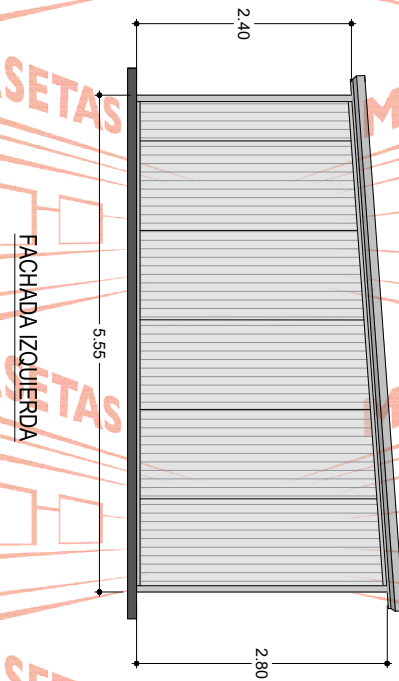

MULTY CASETAS

MULTY CASETAS

MULTY CASETAS

MULTY CASETAS

CASETA: **MULTY PANEL**

MEDIDAS EXTERIORES
ANCHO: 5.55 M. LARGO: 6.64 M.

MEDIDAS INTERIORES
ANCHO: 5.46 M. LARGO: 6.55 M.
ALTURA MÍNIMA: 2.40 M. ALTURA MÁXIMA: 2.80 M.
PENDIENTE: 1 ACOTAMIENTO: METROS

PLANO: CLIENTE

- ESPECIFICACIONES
- 1.-MURO ISOPARETE DE 1 1/2" MARCA ISOCINDU CON LÁMINAS CAL. 26-28, ACABADO PINTRO.
 - 2.-TECHO ISOCOP DE 1 1/2" MARCA ISOCINDU CON LÁMINAS CAL. 26-28, ACABADO PINTRO.
 - 3.-MOLDURA CANAL U DE LÁMINA CAL. 22, ACABADO PINTRO
 - 4.-MOLDURA ESQUINERO INTERIOR DE LÁMINA CAL. 22, ACABADO PINTRO
 - 5.-MOLDURA ESQUINERO EXTERIOR DE LÁMINA CAL. 22, ACABADO PINTRO
 - 6.-MOLDURA REMATE GOTERO DE LÁMINA CAL.24, ACABADO PINTRO
 - 7.-PUERTA DE ACERO MULTY PANEL DE .90 X 2.13 M. CAL. 26, ACABADO PINTRO
 - 8.-VENTANA DE ALUMINIO MARCA CUPRUM DE .95 X 1.20 M. ACABADO BLANCO CON CRISTAL DE 3 MM
 - 9.-SELLADOR HI-TECH MARCA PENNSYLVANIA,
 - 10.-TORNILLERÍA CERTIFICADA MARCA EJOT.

CÓDIGO DEL PLANO: CPAN555X6641V1P

SIGUENOS EN:

- MultyCasetasLaminas
- @MultyCasetas
- @MultyCasetas
- MultyCasetas

INFORMES

MULTY CASETAS Y LÁMINAS, S.A. DE C.V.

- 55 4614 7526
- 55 58 87 37 17-16
- ventas@multycasetas.com
- www.multycasetas.com

El dibujo es propiedad de Multy Casetas S.A. de C.V. se prohíbe su reproducción total o parcial.

FACHADA POSTERIOR

FACHADA IZQUIERDA

PLANTA

FACHADA DERECHA

FACHADA FRONTAL

El dibujo es propiedad de Multy Casetas S.A. de C.V. se prohíbe su reproducción total o parcial.