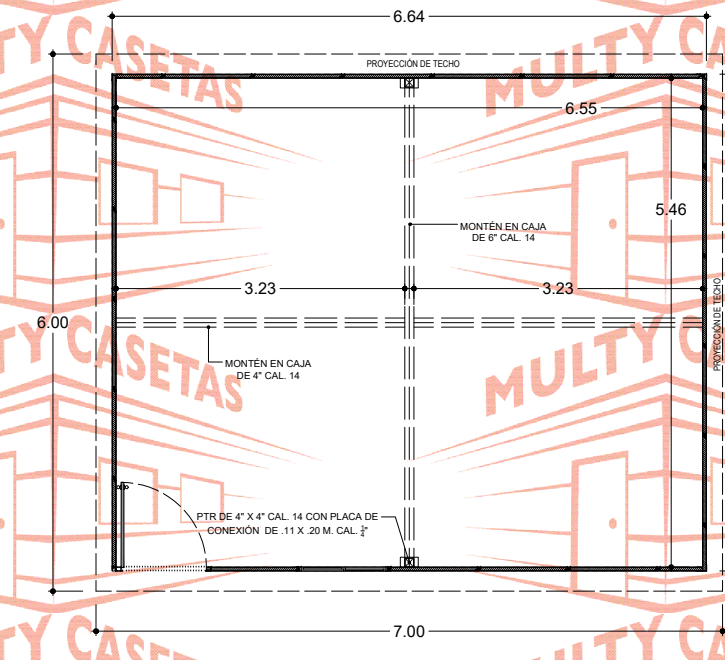

MULTY CASETAS

MULTY CASETAS

MULTY CASETAS

MULTY CASETAS

CASETA: **MULTY PANEL**

MEDIDAS EXTERIORES
ANCHO: 5.55 M. LARGO: 6.64 M.

MEDIDAS INTERIORES
ANCHO: 5.46 M. LARGO: 6.55 M.
ALTURA MÍNIMA: 2.40 M. ALTURA MÁXIMA: 2.80 M.
PENDIENTE: 1 ACOTAMIENTO: METROS

CÓDIGO DEL PLANO: CPAN555X6641V1P

SIGUENOS EN:

- MultyCasetasLaminas
- @MultyCasetas
- @MultyCasetas
- MultyCasetas

INFORMES

MULTY CASETAS Y LÁMINAS, S.A. DE C.V.

- 55 4614 7526
- 55 58 87 37 17-16
- ventas@multycasetas.com
- www.multycasetas.com

El dibujo es propiedad de Multy Casetas S.A. de C.V. se prohíbe su reproducción total o parcial.

FACHADA POSTERIOR

FACHADA IZQUIERDA

PLANTA

FACHADA DERECHA

FACHADA FRONTAL

El dibujo es propiedad de Multy Casetas S.A. de C.V. se prohíbe su reproducción total o parcial.