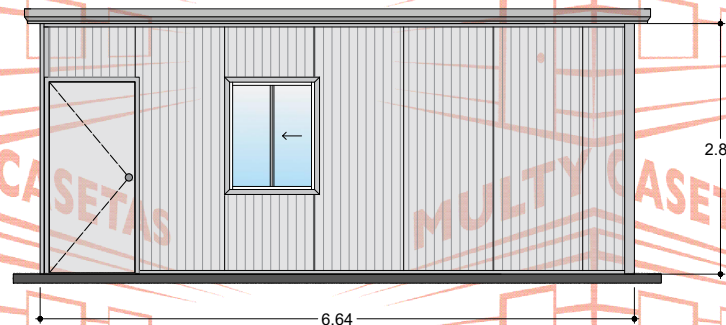

MULTY CASETAS

MULTY CASETAS

MULTY CASETAS

MULTY CASETAS

CASETA: **MULTY PANEL**

MEDIDAS EXTERIORES
ANCHO: 5.55 M. LARGO: 6.64 M.

MEDIDAS INTERIORES
ANCHO: 5.46 M. LARGO: 6.55 M.
ALTURA MÍNIMA: 2.40 M. ALTURA MÁXIMA: 2.80 M.
PENDIENTE: 1 ACOTAMIENTO: METROS

El dibujo es propiedad de Multy Casetas S.A. de C.V. se prohíbe su reproducción total o parcial.

FACHADA POSTERIOR

FACHADA IZQUIERDA

PLANTA

FACHADA DERECHA

FACHADA FRONTAL

El dibujo es propiedad de Multy Casetas S.A. de C.V. se prohíbe su reproducción total o parcial.