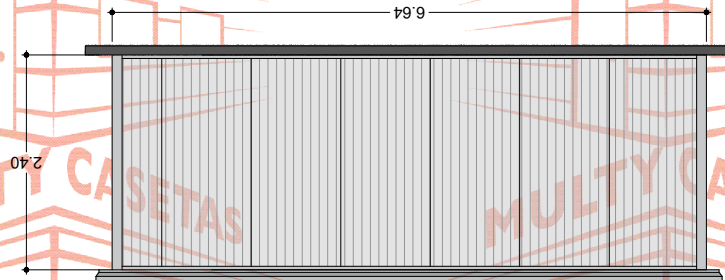

MULTY CASETAS

MULTY CASETAS

MULTY CASETAS

MULTY CASETAS

CASETA: **MULTY PANEL**

MEDIDAS EXTERIORES
ANCHO: 5.55 M. LARGO: 6.64 M.

MEDIDAS INTERIORES
ANCHO: 5.46 M. LARGO: 6.55 M.
ALTURA MÍNIMA: 2.40 M. ALTURA MÁXIMA: 2.80 M.
PENDIENTE: 1 ACOTAMIENTO: METROS

PLANO: CLIENTE

- ESPECIFICACIONES
- 1.-MURO ISOPARETE DE 1 1/2" MARCA ISOCINDU CON LÁMINAS CAL. 26-28, ACABADO PINTRO.
 - 2.-TECHO ISOCOP DE 1 1/2" MARCA ISOCINDU CON LÁMINAS CAL. 26-28, ACABADO PINTRO.
 - 3.-MOLDURA CANAL U DE LÁMINA CAL. 22, ACABADO PINTRO
 - 4.-MOLDURA ESQUINERO INTERIOR DE LÁMINA CAL. 22, ACABADO PINTRO
 - 5.-MOLDURA ESQUINERO EXTERIOR DE LÁMINA CAL. 22, ACABADO PINTRO
 - 6.-MOLDURA REMATE GOTERO DE LÁMINA CAL.24, ACABADO PINTRO
 - 7.-PUERTA DE ACERO MULTY PANEL DE .90 X 2.13 M. CAL. 26, ACABADO PINTRO
 - 8.-VENTANA DE ALUMINIO MARCA CUPRUM DE .95 X 1.20 M. ACABADO BLANCO CON CRISTAL DE 3 MM
 - 9.-SELLADOR HI-TECH MARCA PENNSYLVANIA,
 - 10.-TORNILLERÍA CERTIFICADA MARCA EJOT.

CÓDIGO DEL PLANO: CPAN555X6641V1P

SIGUENOS EN:

- MultyCasetasLaminas
- @MultyCasetas
- @MultyCasetas
- MultyCasetas

INFORMES

MULTY CASETAS Y LÁMINAS, S.A. DE C.V.

- 55 4614 7526
- 55 58 87 37 17-16
- ventas@multycasetas.com
- www.multycasetas.com

El dibujo es propiedad de Multy Casetas S.A. de C.V. se prohíbe su reproducción total o parcial.

FACHADA POSTERIOR

FACHADA IZQUIERDA

PLANTA

FACHADA DERECHA

FACHADA FRONTAL

El dibujo es propiedad de Multy Casetas S.A. de C.V. se prohíbe su reproducción total o parcial.