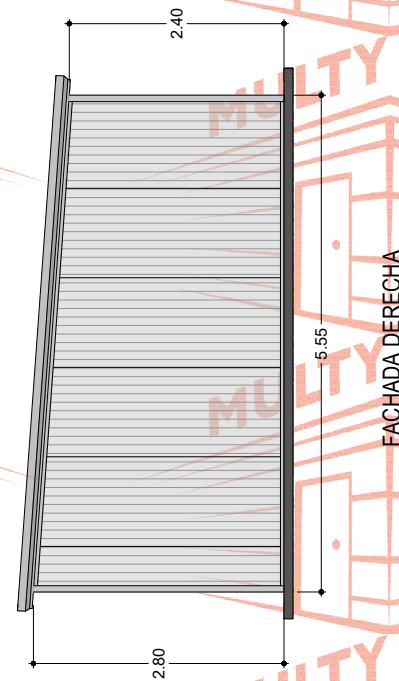

MULTY CASETAS

MULTY CASETAS

MULTY CASETAS

MULTY CASETAS

CASETA: **MULTY PANEL**

MEDIDAS EXTERIORES
ANCHO: 5.55 M. LARGO: 6.64 M.

MEDIDAS INTERIORES
ANCHO: 5.46 M. LARGO: 6.55 M.
ALTURA MÍNIMA: 2.40 M. ALTURA MÁXIMA: 2.80 M.
PENDIENTE: 1 ACOTAMIENTO: METROS

PLANO: CLIENTE

- ESPECIFICACIONES
- 1.-MURO ISOPARETE DE 1 1/2" MARCA ISOCINDU CON LÁMINAS CAL. 26-28, ACABADO PINTRO.
 - 2.-TECHO ISOCOP DE 1 1/2" MARCA ISOCINDU CON LÁMINAS CAL. 26-28, ACABADO PINTRO.
 - 3.-MOLDURA CANAL U DE LÁMINA CAL. 22, ACABADO PINTRO
 - 4.-MOLDURA ESQUINERO INTERIOR DE LÁMINA CAL. 22, ACABADO PINTRO
 - 5.-MOLDURA ESQUINERO EXTERIOR DE LÁMINA CAL. 22, ACABADO PINTRO
 - 6.-MOLDURA REMATE GOTERO DE LÁMINA CAL.24, ACABADO PINTRO
 - 7.-PUERTA DE ACERO MULTY PANEL DE .90 X 2.13 M. CAL. 26, ACABADO PINTRO
 - 8.-VENTANA DE ALUMINIO MARCA CUPRUM DE .95 X 1.20 M. ACABADO BLANCO CON CRISTAL DE 3 MM
 - 9.-SELLADOR HI-TECH MARCA PENNSYLVANIA,
 - 10.-TORNILLERÍA CERTIFICADA MARCA EJOT.

CÓDIGO DEL PLANO: CPAN555X6641V1P

SIGUENOS EN:

- MultyCasetasLaminas
- @MultyCasetas
- @MultyCasetas
- MultyCasetas

INFORMES

MULTY CASETAS Y LÁMINAS, S.A. DE C.V.

- 55 4614 7526
- 55 58 87 37 17-16
- ventas@multycasetas.com
- www.multycasetas.com

El dibujo es propiedad de Multy Casetas S.A. de C.V. se prohíbe su reproducción total o parcial.

FACHADA POSTERIOR

FACHADA IZQUIERDA

PLANTA

FACHADA DERECHA

FACHADA FRONTAL

El dibujo es propiedad de Multy Casetas S.A. de C.V. se prohíbe su reproducción total o parcial.