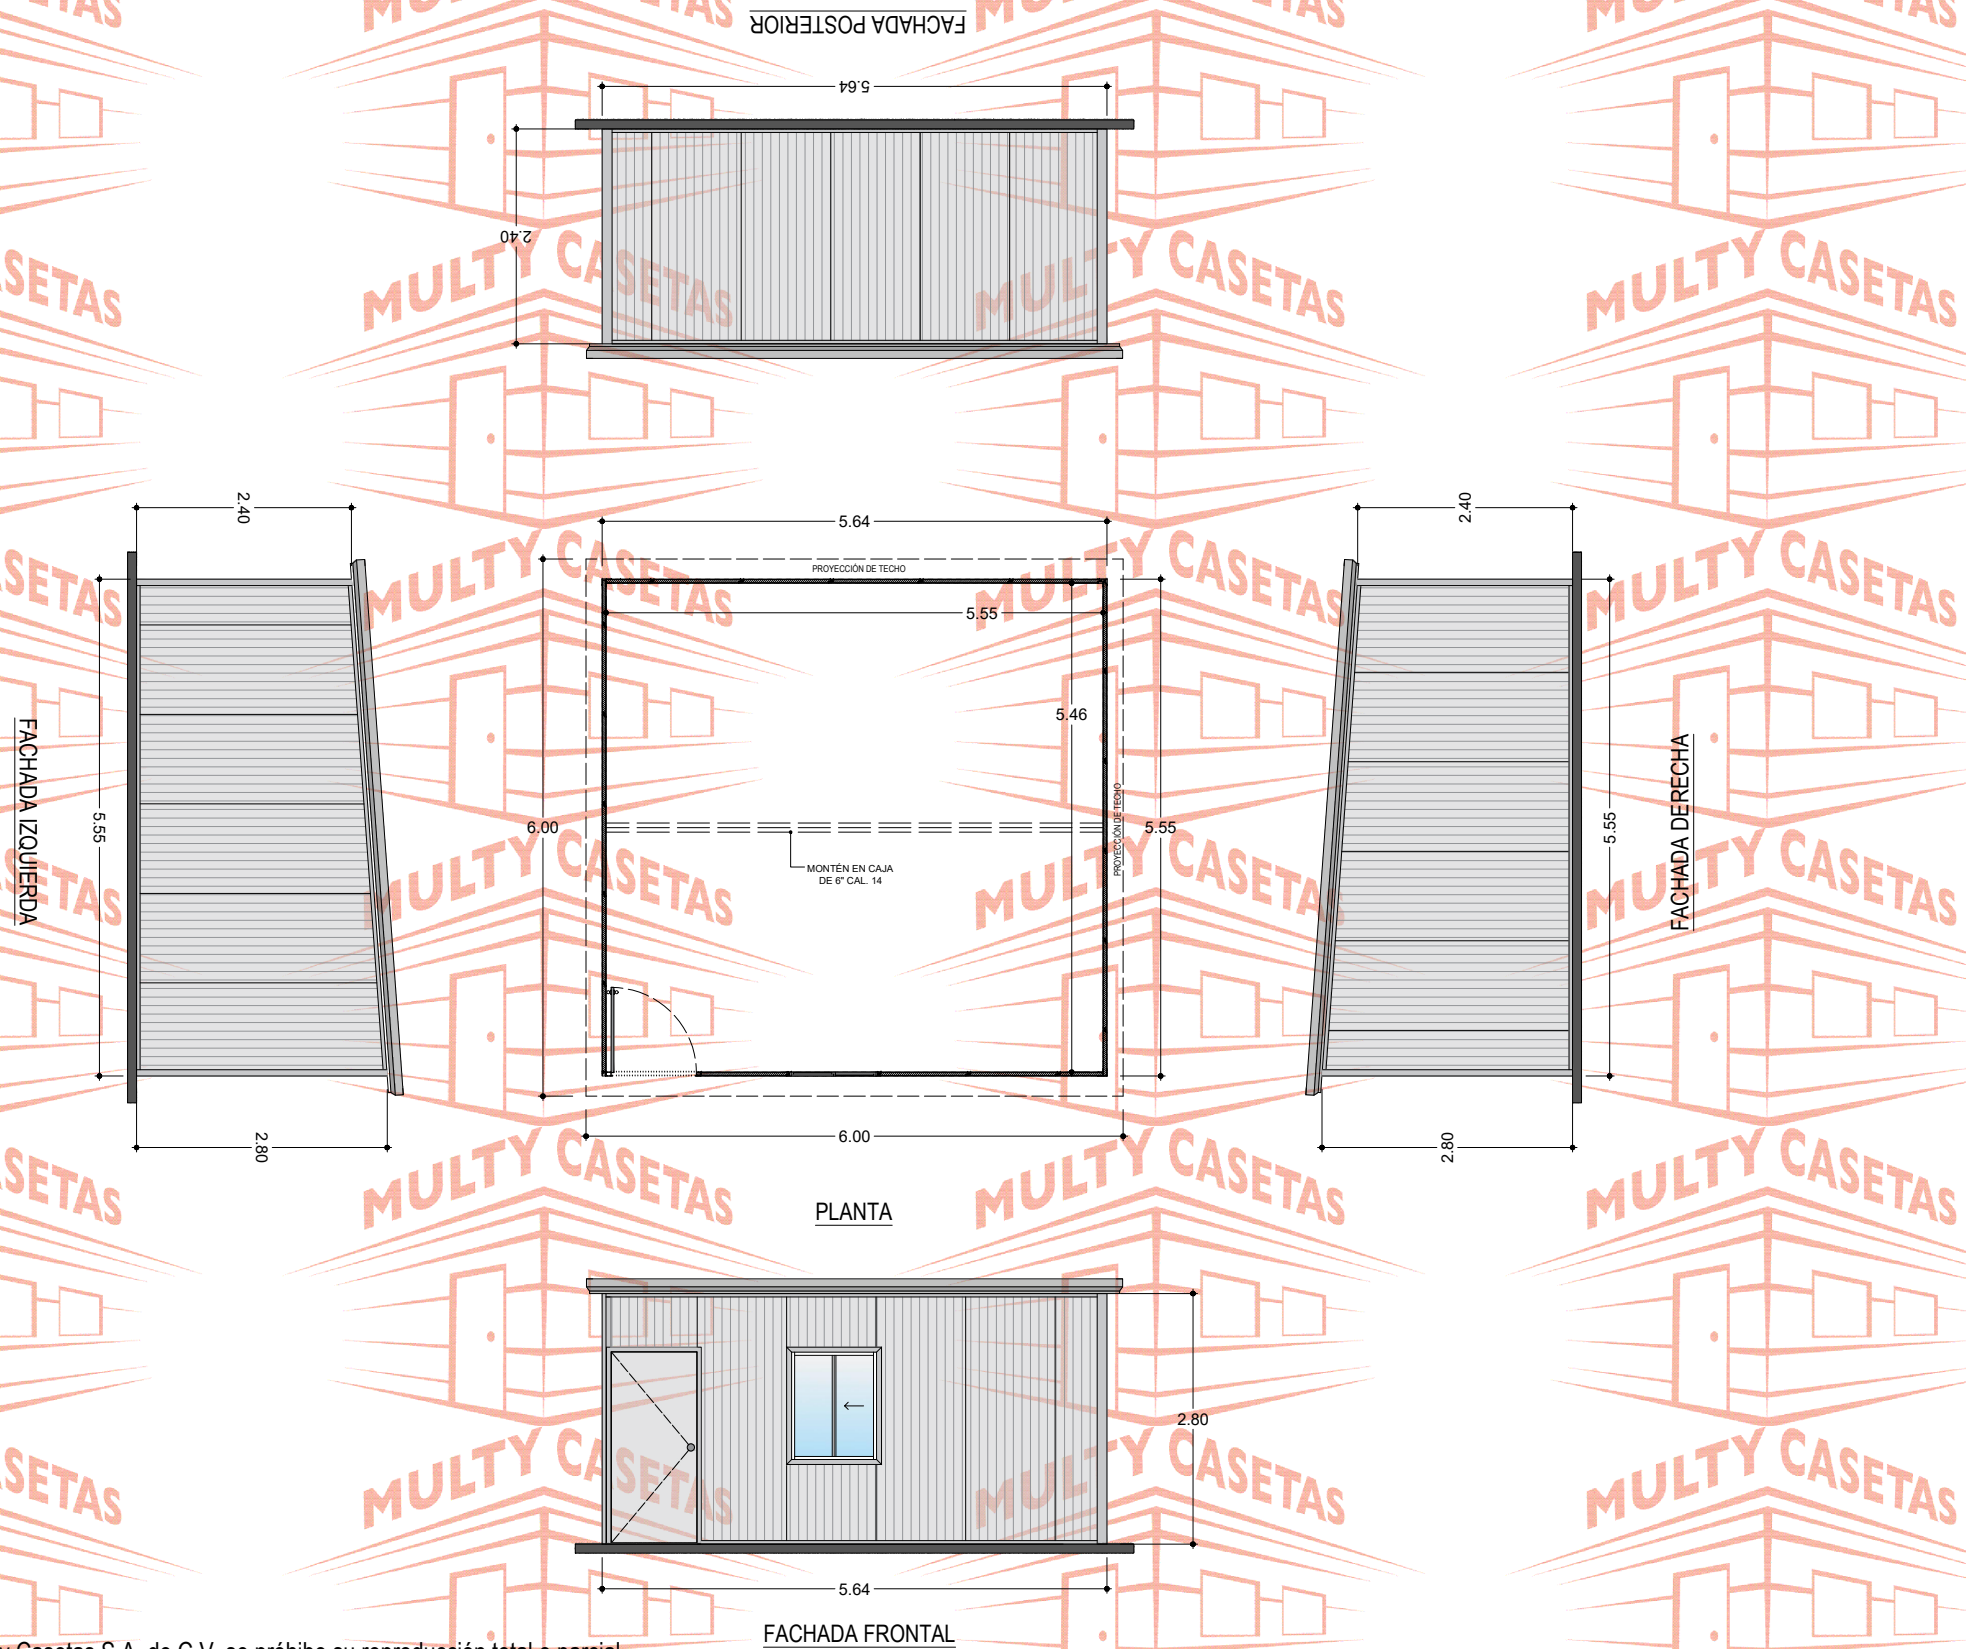

MULTY CASETAS

MULTY CASETAS

MULTY CASETAS

MULTY CASETAS

MULTY CASETAS

MULTY CASETAS

MULTY CASETAS

MULTY CASETAS

MULTY CASETAS

El dibujo es propiedad de Multy Casetas S.A. de C.V. se prohíbe su reproducción total o parcial.

CASETA: **MULTY PANEL**

MEDIDAS EXTERIORES		
ANCHO:	5.55 M.	LARGO: 5.64 M.
MEDIDAS INTERIORES		
ANCHO:	5.46 M.	LARGO: 5.55 M.
ALTURA MÍNIMA:	2.40 M.	ALTURA MÁXIMA: 2.80 M.
PENDIENTE:	1	ACOTAMIENTO: METROS
PLANO:	CLIENTE	