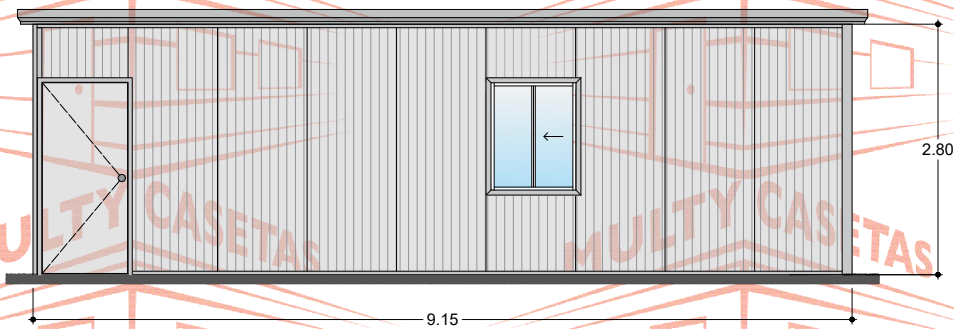

MULTY CASETAS

MULTY CASETAS

MULTY CASETAS

MULTY CASETAS

El dibujo es propiedad de Multy Casetas S.A. de C.V. se prohíbe su reproducción total o parcial.

FACHADA POSTERIOR

PLANTA

FACHADA FRONTAL

FACHADA DERECHA

CASETA: **MULTY PANEL**

MEDIDAS EXTERIORES

ANCHO: 5.05 M. LARGO: 9.15 M.

MEDIDAS INTERIORES

ANCHO: 4.96 M. LARGO: 9.06 M.

ALTURA MÍNIMA: 2.40 M. ALTURA MÁXIMA: 2.80 M.

PENDIENTE: 1 ACOTAMIENTO: METROS

PLANO: CLIENTE

ESPECIFICACIONES

- 1.-MURO ISOPARETE DE 1 1/2" MARCA ISOCINDU CON LÁMINAS CAL. 26-28, ACABADO PINTRO.
- 2.-TECHO ISOCOP DE 1 1/2" MARCA ISOCINDU CON LÁMINAS CAL. 26-28, ACABADO PINTRO.
- 3.-MOLDURA CANAL U DE LÁMINA CAL. 22, ACABADO PINTRO
- 4.-MOLDURA ESQUINERO INTERIOR DE LÁMINA CAL. 22, ACABADO PINTRO
- 5.-MOLDURA ESQUINERO EXTERIOR DE LÁMINA CAL. 22, ACABADO PINTRO
- 6.-MOLDURA REMATE GOTERO DE LÁMINA CAL. 24, ACABADO PINTRO
- 7.-PUERTA DE ACERO MULTY PANEL DE .90 X 2.13 M. CAL. 26, ACABADO PINTRO
- 8.-VENTANA DE ALUMINIO MARCA CUPRUM DE .95 X 1.20 M. ACABADO BLANCO CON CRISTAL DE 3 MM
- 9.-SELLADOR HI-TECH MARCA PENNSYLVANIA,
- 10.-TORNILLERÍA CERTIFICADA MARCA EJOT.
- 11.-ESTRUCTURA METÁLICA DE CANAL MONTÉN Y PTR..