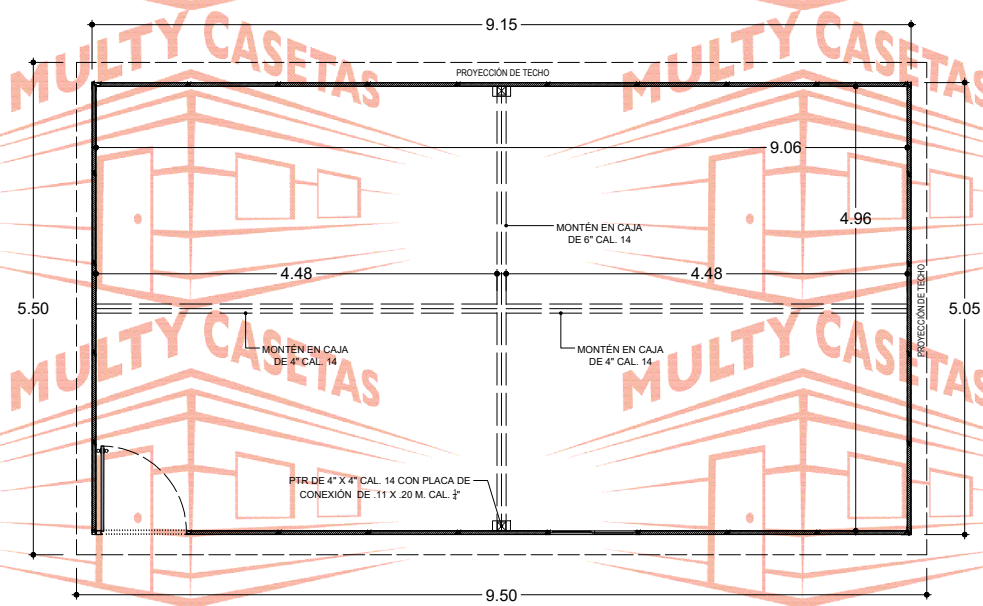

MULTY CASETAS

MULTY CASETAS

MULTY CASETAS

MULTY CASETAS

El dibujo es propiedad de Multy Casetas S.A. de C.V. se prohíbe su reproducción total o parcial.

FACHADA POSTERIOR

PLANTA

FACHADA FRONTAL

FACHADA DERECHA

CASETA: **MULTY PANEL**

MEDIDAS EXTERIORES

ANCHO: 5.05 M. LARGO: 9.15 M.

MEDIDAS INTERIORES

ANCHO: 4.96 M. LARGO: 9.06 M.

ALTURA MÍNIMA: 2.40 M. ALTURA MÁXIMA: 2.80 M.

PENDIENTE: 1 ACOTAMIENTO: METROS