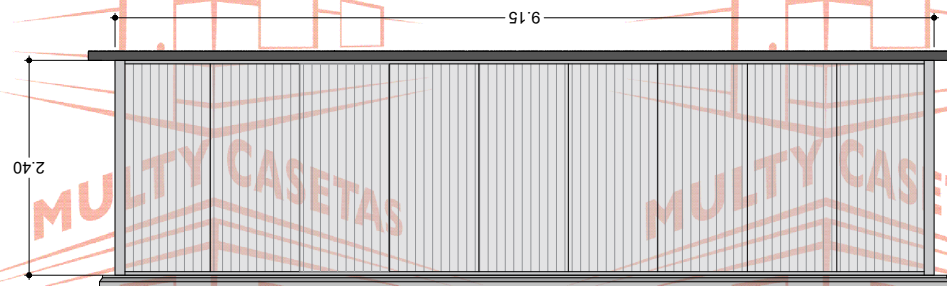

MULTY CASETAS

MULTY CASETAS

MULTY CASETAS

MULTY CASETAS

El dibujo es propiedad de Multy Casetas S.A. de C.V. se prohíbe su reproducción total o parcial.

FACHADA POSTERIOR

PLANTA

FACHADA FRONTAL

FACHADA DERECHA

CASETA: **MULTY PANEL**

MEDIDAS EXTERIORES

ANCHO: 5.05 M. LARGO: 9.15 M.

MEDIDAS INTERIORES

ANCHO: 4.96 M. LARGO: 9.06 M.

ALTURA MÍNIMA: 2.40 M. ALTURA MÁXIMA: 2.80 M.

PENDIENTE: 1 ACOTAMIENTO: METROS

PLANO: CLIENTE

ESPECIFICACIONES

- 1.-MURO ISOPARETE DE 1 1/2" MARCA ISOCINDU CON LÁMINAS CAL. 26-28, ACABADO PINTRO.
- 2.-TECHO ISOCOP DE 1 1/2" MARCA ISOCINDU CON LÁMINAS CAL. 26-28, ACABADO PINTRO.
- 3.-MOLDURA CANAL U DE LÁMINA CAL. 22, ACABADO PINTRO
- 4.-MOLDURA ESQUINERO INTERIOR DE LÁMINA CAL. 22, ACABADO PINTRO
- 5.-MOLDURA ESQUINERO EXTERIOR DE LÁMINA CAL. 22, ACABADO PINTRO
- 6.-MOLDURA REMATE GOTERO DE LÁMINA CAL. 24, ACABADO PINTRO
- 7.-PUERTA DE ACERO MULTY PANEL DE .90 X 2.13 M. CAL. 26, ACABADO PINTRO
- 8.-VENTANA DE ALUMINIO MARCA CUPRUM DE .95 X 1.20 M. ACABADO BLANCO CON CRISTAL DE 3 MM
- 9.-SELLADOR HI-TECH MARCA PENNSYLVANIA,
- 10.-TORNILLERÍA CERTIFICADA MARCA EJOT.
- 11.-ESTRUCTURA METÁLICA DE CANAL MONTÉN Y PTR..