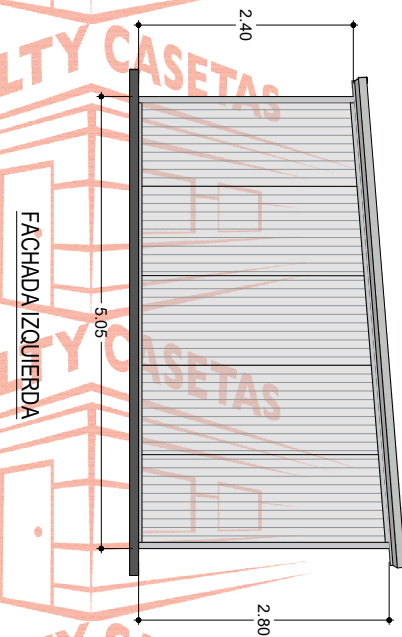

MULTY CASETAS

MULTY CASETAS

MULTY CASETAS

MULTY CASETAS

El dibujo es propiedad de Multy Casetas S.A. de C.V. se prohíbe su reproducción total o parcial.

FACHADA POSTERIOR

PLANTA

FACHADA FRONTAL

FACHADA DERECHA

CASETA: **MULTY PANEL**

MEDIDAS EXTERIORES

ANCHO: 5.05 M. LARGO: 9.15 M.

MEDIDAS INTERIORES

ANCHO: 4.96 M. LARGO: 9.06 M.

ALTURA MÍNIMA: 2.40 M. ALTURA MÁXIMA: 2.80 M.

PENDIENTE: 1 ACOTAMIENTO: METROS