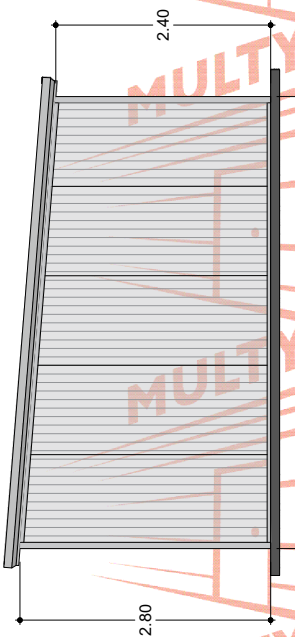

MULTY CASETAS

MULTY CASETAS

MULTY CASETAS

MULTY CASETAS

El dibujo es propiedad de Multy Casetas S.A. de C.V. se prohíbe su reproducción total o parcial.

FACHADA POSTERIOR

PLANTA

FACHADA FRONTAL

FACHADA DERECHA

CASETA: **MULTY PANEL**

MEDIDAS EXTERIORES

ANCHO: 5.05 M. LARGO: 9.15 M.

MEDIDAS INTERIORES

ANCHO: 4.96 M. LARGO: 9.06 M.

ALTURA MÍNIMA: 2.40 M. ALTURA MÁXIMA: 2.80 M.

PENDIENTE: 1 ACOTAMIENTO: METROS