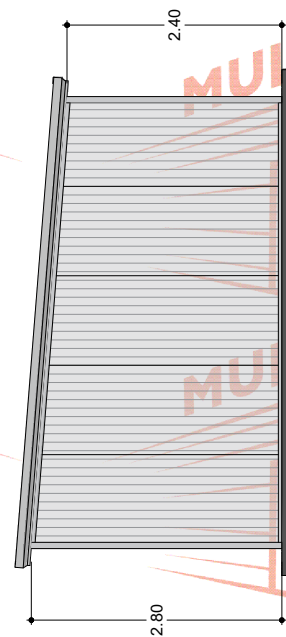

MULTY CASETAS

MULTY CASETAS

MULTY CASETAS

MULTY CASETAS

El dibujo es propiedad de Multy Casetas S.A. de C.V. se prohíbe su reproducción total o parcial.

FACHADA POSTERIOR

PLANTA

FACHADA DERECHA

FACHADA FRONTAL

El dibujo es propiedad de Multy Casetas S.A. de C.V. se prohíbe su reproducción total o parcial.

CASETA: **MULTY PANEL**

MEDIDAS EXTERIORES

ANCHO: 5.05 M. LARGO: 8.15 M.

MEDIDAS INTERIORES

ANCHO: 4.96 M. LARGO: 8.06 M.

ALTURA MÍNIMA: 2.40 M. ALTURA MÁXIMA: 2.80 M.

PENDIENTE: 1 ACOTAMIENTO: METROS

PLANO: CLIENTE

ESPECIFICACIONES

- 1.-MURO ISOPARETE DE 1 1/2" MARCA ISOCINDU CON LÁMINAS CAL. 26-28, ACABADO PINTRO.
- 2.-TECHO ISOCOP DE 1 1/2" MARCA ISOCINDU CON LÁMINAS CAL. 26-28, ACABADO PINTRO.
- 3.-MOLDURA CANAL U DE LÁMINA CAL. 22, ACABADO PINTRO
- 4.-MOLDURA ESQUINERO INTERIOR DE LÁMINA CAL. 22, ACABADO PINTRO
- 5.-MOLDURA ESQUINERO EXTERIOR DE LÁMINA CAL. 22, ACABADO PINTRO
- 6.-MOLDURA REMATE GOTERO DE LÁMINA CAL.24, ACABADO PINTRO
- 7.-PUERTA DE ACERO MULTY PANEL DE .90 X 2.13 M. CAL. 26, ACABADO PINTRO
- 8.-VENTANA DE ALUMINIO MARCA CUPRUM DE .95 X 1.20 M. ACABADO BLANCO CON CRISTAL DE 3 MM
- 9.-SELLADOR HI-TECH MARCA PENNSYLVANIA,
- 10.-TORNILLERÍA CERTIFICADA MARCA EJOT.
- 11.-ESTRUCTURA METÁLICA DE CANAL MONTÉN Y PTR..