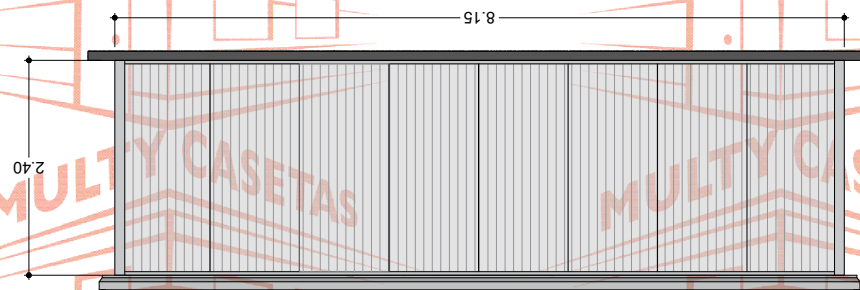

MULTY CASETAS

MULTY CASETAS

MULTY CASETAS

MULTY CASETAS

El dibujo es propiedad de Multy Casetas S.A. de C.V. se prohíbe su reproducción total o parcial.

FACHADA POSTERIOR

PLANTA

FACHADA DERECHA

FACHADA FRONTAL

El dibujo es propiedad de Multy Casetas S.A. de C.V. se prohíbe su reproducción total o parcial.

CASETA: **MULTY PANEL**

MEDIDAS EXTERIORES

ANCHO: 5.05 M. LARGO: 8.15 M.

MEDIDAS INTERIORES

ANCHO: 4.96 M. LARGO: 8.06 M.

ALTURA MÍNIMA: 2.40 M. ALTURA MÁXIMA: 2.80 M.

PENDIENTE: 1 ACOTAMIENTO: METROS

PLANO: CLIENTE

ESPECIFICACIONES

- 1.-MURO ISOPARETE DE 1 1/2" MARCA ISOCINDU CON LÁMINAS CAL. 26-28, ACABADO PINTRO.
- 2.-TECHO ISOCOP DE 1 1/2" MARCA ISOCINDU CON LÁMINAS CAL. 26-28, ACABADO PINTRO.
- 3.-MOLDURA CANAL U DE LÁMINA CAL. 22, ACABADO PINTRO
- 4.-MOLDURA ESQUINERO INTERIOR DE LÁMINA CAL. 22, ACABADO PINTRO
- 5.-MOLDURA ESQUINERO EXTERIOR DE LÁMINA CAL. 22, ACABADO PINTRO
- 6.-MOLDURA REMATE GOTERO DE LÁMINA CAL.24, ACABADO PINTRO
- 7.-PUERTA DE ACERO MULTY PANEL DE .90 X 2.13 M. CAL. 26, ACABADO PINTRO
- 8.-VENTANA DE ALUMINIO MARCA CUPRUM DE .95 X 1.20 M. ACABADO BLANCO CON CRISTAL DE 3 MM
- 9.-SELLADOR HI-TECH MARCA PENNSYLVANIA,
- 10.-TORNILLERÍA CERTIFICADA MARCA EJOT.
- 11.-ESTRUCTURA METÁLICA DE CANAL MONTÉN Y PTR..