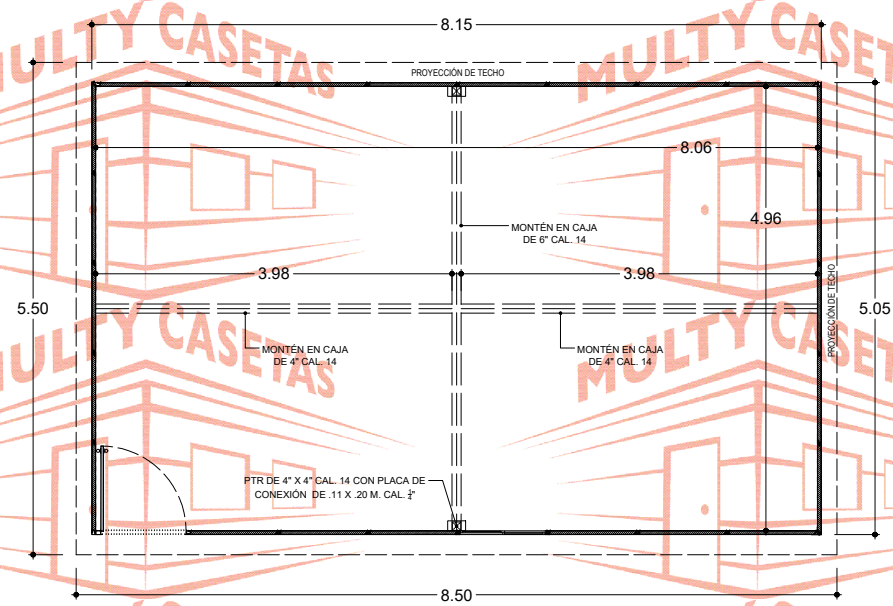

MULTY CASETAS

MULTY CASETAS

MULTY CASETAS

MULTY CASETAS

El dibujo es propiedad de Multy Casetas S.A. de C.V. se prohíbe su reproducción total o parcial.

FACHADA POSTERIOR

PLANTA

FACHADA DERECHA

FACHADA FRONTAL

El dibujo es propiedad de Multy Casetas S.A. de C.V. se prohíbe su reproducción total o parcial.

CASETA: **MULTY PANEL**

MEDIDAS EXTERIORES

ANCHO: 5.05 M. LARGO: 8.15 M.

MEDIDAS INTERIORES

ANCHO: 4.96 M. LARGO: 8.06 M.

ALTURA MÍNIMA: 2.40 M. ALTURA MÁXIMA: 2.80 M.

PENDIENTE: 1 ACOTAMIENTO: METROS

PLANO: CLIENTE

ESPECIFICACIONES

- 1.-MURO ISOPARETE DE 1 1/2" MARCA ISOCINDU CON LÁMINAS CAL. 26-28, ACABADO PINTRO.
- 2.-TECHO ISOCOP DE 1 1/2" MARCA ISOCINDU CON LÁMINAS CAL. 26-28, ACABADO PINTRO.
- 3.-MOLDURA CANAL U DE LÁMINA CAL. 22, ACABADO PINTRO
- 4.-MOLDURA ESQUINERO INTERIOR DE LÁMINA CAL. 22, ACABADO PINTRO
- 5.-MOLDURA ESQUINERO EXTERIOR DE LÁMINA CAL. 22, ACABADO PINTRO
- 6.-MOLDURA REMATE GOTERO DE LÁMINA CAL.24, ACABADO PINTRO
- 7.-PUERTA DE ACERO MULTY PANEL DE .90 X 2.13 M. CAL. 26, ACABADO PINTRO
- 8.-VENTANA DE ALUMINIO MARCA CUPRUM DE .95 X 1.20 M. ACABADO BLANCO CON CRISTAL DE 3 MM
- 9.-SELLADOR HI-TECH MARCA PENNSYLVANIA,
- 10.-TORNILLERÍA CERTIFICADA MARCA EJOT.
- 11.-ESTRUCTURA METÁLICA DE CANAL MONTÉN Y PTR..