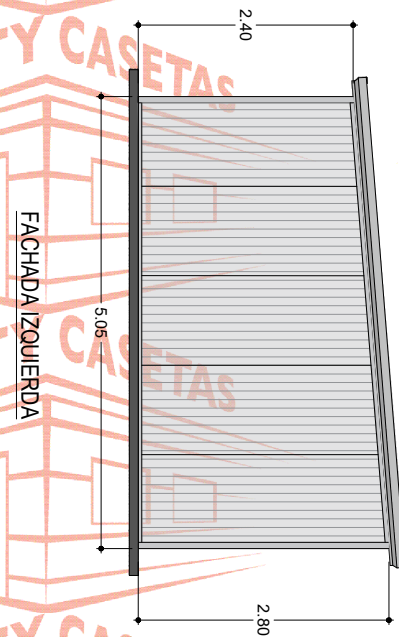

MULTY CASETAS

MULTY CASETAS

MULTY CASETAS

MULTY CASETAS

El dibujo es propiedad de Multy Casetas S.A. de C.V. se prohíbe su reproducción total o parcial.

FACHADA POSTERIOR

PLANTA

FACHADA DERECHA

FACHADA FRONTAL

El dibujo es propiedad de Multy Casetas S.A. de C.V. se prohíbe su reproducción total o parcial.

CASETA: **MULTY PANEL**

MEDIDAS EXTERIORES

ANCHO: 5.05 M. LARGO: 8.15 M.

MEDIDAS INTERIORES

ANCHO: 4.96 M. LARGO: 8.06 M.

ALTURA MÍNIMA: 2.40 M. ALTURA MÁXIMA: 2.80 M.

PENDIENTE: 1 ACOTAMIENTO: METROS

PLANO: CLIENTE

ESPECIFICACIONES

- 1.-MURO ISOPARETE DE 1 1/2" MARCA ISOCINDU CON LÁMINAS CAL. 26-28, ACABADO PINTRO.
- 2.-TECHO ISOCOP DE 1 1/2" MARCA ISOCINDU CON LÁMINAS CAL. 26-28, ACABADO PINTRO.
- 3.-MOLDURA CANAL U DE LÁMINA CAL. 22, ACABADO PINTRO
- 4.-MOLDURA ESQUINERO INTERIOR DE LÁMINA CAL. 22, ACABADO PINTRO
- 5.-MOLDURA ESQUINERO EXTERIOR DE LÁMINA CAL. 22, ACABADO PINTRO
- 6.-MOLDURA REMATE GOTERO DE LÁMINA CAL.24, ACABADO PINTRO
- 7.-PUERTA DE ACERO MULTY PANEL DE .90 X 2.13 M. CAL. 26, ACABADO PINTRO
- 8.-VENTANA DE ALUMINIO MARCA CUPRUM DE .95 X 1.20 M. ACABADO BLANCO CON CRISTAL DE 3 MM
- 9.-SELLADOR HI-TECH MARCA PENNSYLVANIA,
- 10.-TORNILLERÍA CERTIFICADA MARCA EJOT.
- 11.-ESTRUCTURA METÁLICA DE CANAL MONTÉN Y PTR..