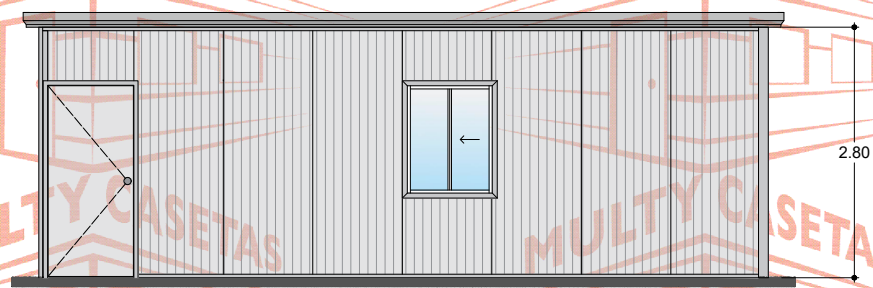

MULTY CASETAS

MULTY CASETAS

MULTY CASETAS

MULTY CASETAS

El dibujo es propiedad de Multy Casetas S.A. de C.V. se prohíbe su reproducción total o parcial.

FACHADA POSTERIOR

PLANTA

FACHADA DERECHA

FACHADA FRONTAL

El dibujo es propiedad de Multy Casetas S.A. de C.V. se prohíbe su reproducción total o parcial.

CASETA: **MULTY PANEL**

MEDIDAS EXTERIORES

ANCHO: 5.05 M. LARGO: 8.15 M.

MEDIDAS INTERIORES

ANCHO: 4.96 M. LARGO: 8.06 M.

ALTURA MÍNIMA: 2.40 M. ALTURA MÁXIMA: 2.80 M.

PENDIENTE: 1 ACOTAMIENTO: METROS

PLANO: CLIENTE

ESPECIFICACIONES

- 1.-MURO ISOPARETE DE 1 1/2" MARCA ISOCINDU CON LÁMINAS CAL. 26-28, ACABADO PINTRO.
- 2.-TECHO ISOCOP DE 1 1/2" MARCA ISOCINDU CON LÁMINAS CAL. 26-28, ACABADO PINTRO.
- 3.-MOLDURA CANAL U DE LÁMINA CAL. 22, ACABADO PINTRO
- 4.-MOLDURA ESQUINERO INTERIOR DE LÁMINA CAL. 22, ACABADO PINTRO
- 5.-MOLDURA ESQUINERO EXTERIOR DE LÁMINA CAL. 22, ACABADO PINTRO
- 6.-MOLDURA REMATE GOTERO DE LÁMINA CAL.24, ACABADO PINTRO
- 7.-PUERTA DE ACERO MULTY PANEL DE .90 X 2.13 M. CAL. 26, ACABADO PINTRO
- 8.-VENTANA DE ALUMINIO MARCA CUPRUM DE .95 X 1.20 M. ACABADO BLANCO CON CRISTAL DE 3 MM
- 9.-SELLADOR HI-TECH MARCA PENNSYLVANIA,
- 10.-TORNILLERÍA CERTIFICADA MARCA EJOT.
- 11.-ESTRUCTURA METÁLICA DE CANAL MONTÉN Y PTR..