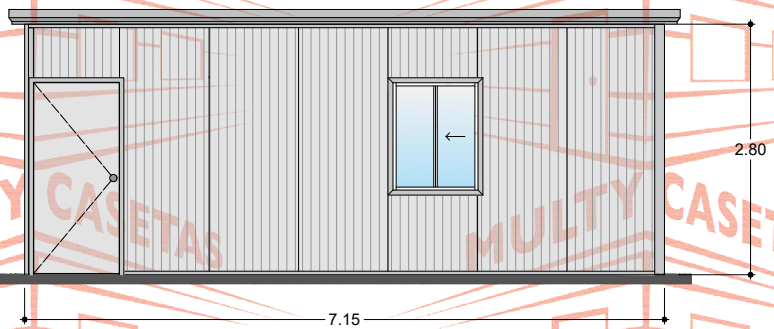

MULTY CASETAS

MULTY CASETAS

MULTY CASETAS

MULTY CASETAS

CASETA: **MULTY PANEL**

MEDIDAS EXTERIORES

ANCHO: 5.05 M. LARGO: 7.15 M.

MEDIDAS INTERIORES

ANCHO: 4.96 M. LARGO: 7.06 M.

ALTURA MÍNIMA: 2.40 M. ALTURA MÁXIMA: 2.80 M.

PENDIENTE: 1 ACOTAMIENTO: METROS

PLANO: CLIENTE

ESPECIFICACIONES

- 1.-MURO ISOPARETE DE 1 1/2" MARCA ISOCINDU CON LÁMINAS CAL. 26-28, ACABADO PINTRO.
- 2.-TECHO ISOCOP DE 1 1/2" MARCA ISOCINDU CON LÁMINAS CAL. 26-28, ACABADO PINTRO.
- 3.-MOLDURA CANAL U DE LÁMINA CAL. 22, ACABADO PINTRO
- 4.-MOLDURA ESQUINERO INTERIOR DE LÁMINA CAL. 22, ACABADO PINTRO
- 5.-MOLDURA ESQUINERO EXTERIOR DE LÁMINA CAL. 22, ACABADO PINTRO
- 6.-MOLDURA REMATE GOTERO DE LÁMINA CAL. 24, ACABADO PINTRO
- 7.-PUERTA DE ACERO MULTY PANEL DE .90 X 2.13 M. CAL. 26, ACABADO PINTRO
- 8.-VENTANA DE ALUMINIO MARCA CUPRUM DE .95 X 1.20 M. ACABADO BLANCO CON CRISTAL DE 3 MM
- 9.-SELLADOR HI-TECH MARCA PENNSYLVANIA,
- 10.-TORNILLERÍA CERTIFICADA MARCA EJOT.
- 11.-ESTRUCTURA METÁLICA DE CANAL MONTÉN Y PTR..

CÓDIGO DEL PLANO: CPAN505X7151V1P

SIGUENOS EN:

- MultyCasetasLaminas
- @MultyCasetas
- @MultyCasetas
- MultyCasetas

INFORMES

MULTY CASETAS Y LÁMINAS, S.A. DE C.V.

55 4614 7526 55 58 87 37 17-16

ventas@multycasetas.com

www.multycasetas.com

El dibujo es propiedad de Multy Casetas S.A. de C.V. se prohíbe su reproducción total o parcial.

FACHADA POSTERIOR

PLANTA

FACHADA FRONTAL

El dibujo es propiedad de Multy Casetas S.A. de C.V. se prohíbe su reproducción total o parcial.