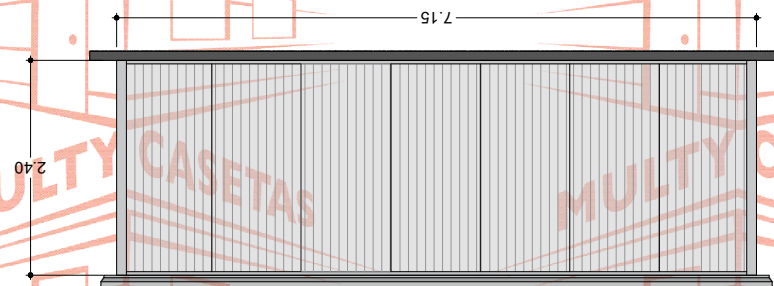

MULTY CASETAS

MULTY CASETAS

MULTY CASETAS

MULTY CASETAS

CASETA: **MULTY PANEL**

MEDIDAS EXTERIORES

ANCHO: 5.05 M. LARGO: 7.15 M.

MEDIDAS INTERIORES

ANCHO: 4.96 M. LARGO: 7.06 M.

ALTURA MÍNIMA: 2.40 M. ALTURA MÁXIMA: 2.80 M.

PENDIENTE: 1 ACOTAMIENTO: METROS

PLANO: CLIENTE

ESPECIFICACIONES

- 1.-MURO ISOPARETE DE 1 1/2" MARCA ISOCINDU CON LÁMINAS CAL. 26-28, ACABADO PINTRO.
- 2.-TECHO ISOCOP DE 1 1/2" MARCA ISOCINDU CON LÁMINAS CAL. 26-28, ACABADO PINTRO.
- 3.-MOLDURA CANAL U DE LÁMINA CAL. 22, ACABADO PINTRO
- 4.-MOLDURA ESQUINERO INTERIOR DE LÁMINA CAL. 22, ACABADO PINTRO
- 5.-MOLDURA ESQUINERO EXTERIOR DE LÁMINA CAL. 22, ACABADO PINTRO
- 6.-MOLDURA REMATE GOTERO DE LÁMINA CAL. 24, ACABADO PINTRO
- 7.-PUERTA DE ACERO MULTY PANEL DE .90 X 2.13 M. CAL. 26, ACABADO PINTRO
- 8.-VENTANA DE ALUMINIO MARCA CUPRUM DE .95 X 1.20 M. ACABADO BLANCO CON CRISTAL DE 3 MM
- 9.-SELLADOR HI-TECH MARCA PENNSYLVANIA,
- 10.-TORNILLERÍA CERTIFICADA MARCA EJOT.
- 11.-ESTRUCTURA METÁLICA DE CANAL MONTÉN Y PTR..

CÓDIGO DEL PLANO: CPAN505X7151V1P

SIGUENOS EN:

- MultyCasetasLaminas
- @MultyCasetas
- @MultyCasetas
- MultyCasetas

INFORMES

MULTY CASETAS Y LÁMINAS, S.A. DE C.V.

55 4614 7526 55 58 87 37 17-16

ventas@multycasetas.com

www.multycasetas.com

El dibujo es propiedad de Multy Casetas S.A. de C.V. se prohíbe su reproducción total o parcial.

FACHADA POSTERIOR

PLANTA

FACHADA FRONTAL

El dibujo es propiedad de Multy Casetas S.A. de C.V. se prohíbe su reproducción total o parcial.