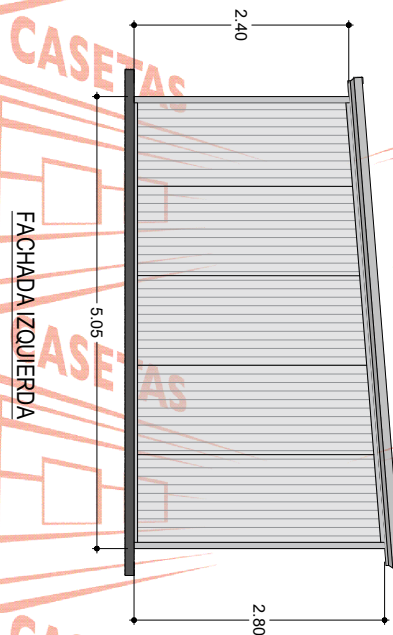

MULTY CASETAS

MULTY CASETAS

MULTY CASETAS

MULTY CASETAS

CASETA: **MULTY PANEL**

MEDIDAS EXTERIORES

ANCHO: 5.05 M. LARGO: 7.15 M.

MEDIDAS INTERIORES

ANCHO: 4.96 M. LARGO: 7.06 M.

ALTURA MÍNIMA: 2.40 M. ALTURA MÁXIMA: 2.80 M.

PENDIENTE: 1 ACOTAMIENTO: METROS

PLANO: CLIENTE

ESPECIFICACIONES

- 1.-MURO ISOPARETE DE 1 1/2" MARCA ISOCINDU CON LÁMINAS CAL. 26-28, ACABADO PINTRO.
- 2.-TECHO ISOCOP DE 1 1/2" MARCA ISOCINDU CON LÁMINAS CAL. 26-28, ACABADO PINTRO.
- 3.-MOLDURA CANAL U DE LÁMINA CAL. 22, ACABADO PINTRO
- 4.-MOLDURA ESQUINERO INTERIOR DE LÁMINA CAL. 22, ACABADO PINTRO
- 5.-MOLDURA ESQUINERO EXTERIOR DE LÁMINA CAL. 22, ACABADO PINTRO
- 6.-MOLDURA REMATE GOTERO DE LÁMINA CAL. 24, ACABADO PINTRO
- 7.-PUERTA DE ACERO MULTY PANEL DE .90 X 2.13 M. CAL. 26, ACABADO PINTRO
- 8.-VENTANA DE ALUMINIO MARCA CUPRUM DE .95 X 1.20 M. ACABADO BLANCO CON CRISTAL DE 3 MM
- 9.-SELLADOR HI-TECH MARCA PENNSYLVANIA,
- 10.-TORNILLERÍA CERTIFICADA MARCA EJOT.
- 11.-ESTRUCTURA METÁLICA DE CANAL MONTÉN Y PTR..

CÓDIGO DEL PLANO: CPAN505X7151V1P

SIGUENOS EN:

- MultyCasetasLaminas
- @MultyCasetas
- @MultyCasetas
- MultyCasetas

INFORMES

MULTY CASETAS Y LÁMINAS, S.A. DE C.V.

55 4614 7526 55 58 87 37 17-16

ventas@multycasetas.com

www.multycasetas.com

El dibujo es propiedad de Multy Casetas S.A. de C.V. se prohíbe su reproducción total o parcial.

FACHADA POSTERIOR

PLANTA

FACHADA FRONTAL

El dibujo es propiedad de Multy Casetas S.A. de C.V. se prohíbe su reproducción total o parcial.