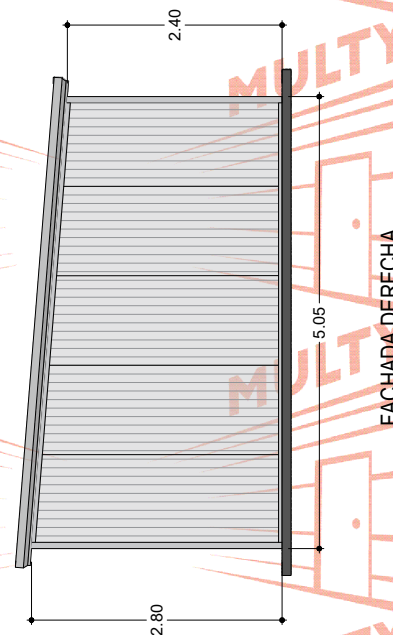

MULTY CASETAS

MULTY CASETAS

MULTY CASETAS

MULTY CASETAS

CASETA: **MULTY PANEL**

MEDIDAS EXTERIORES

ANCHO: 5.05 M. LARGO: 7.15 M.

MEDIDAS INTERIORES

ANCHO: 4.96 M. LARGO: 7.06 M.

ALTURA MÍNIMA: 2.40 M. ALTURA MÁXIMA: 2.80 M.

PENDIENTE: 1 ACOTAMIENTO: METROS

PLANO: CLIENTE

ESPECIFICACIONES

- 1.-MURO ISOPARETE DE 1 1/2" MARCA ISOCINDU CON LÁMINAS CAL. 26-28, ACABADO PINTRO.
- 2.-TECHO ISOCOP DE 1 1/2" MARCA ISOCINDU CON LÁMINAS CAL. 26-28, ACABADO PINTRO.
- 3.-MOLDURA CANAL U DE LÁMINA CAL. 22, ACABADO PINTRO
- 4.-MOLDURA ESQUINERO INTERIOR DE LÁMINA CAL. 22, ACABADO PINTRO
- 5.-MOLDURA ESQUINERO EXTERIOR DE LÁMINA CAL. 22, ACABADO PINTRO
- 6.-MOLDURA REMATE GOTERO DE LÁMINA CAL. 24, ACABADO PINTRO
- 7.-PUERTA DE ACERO MULTY PANEL DE .90 X 2.13 M. CAL. 26, ACABADO PINTRO
- 8.-VENTANA DE ALUMINIO MARCA CUPRUM DE .95 X 1.20 M. ACABADO BLANCO CON CRISTAL DE 3 MM
- 9.-SELLADOR HI-TECH MARCA PENNSYLVANIA,
- 10.-TORNILLERÍA CERTIFICADA MARCA EJOT.
- 11.-ESTRUCTURA METÁLICA DE CANAL MONTÉN Y PTR..

CÓDIGO DEL PLANO: CPAN505X7151V1P

SIGUENOS EN:

- MultyCasetasLaminas
- @MultyCasetas
- @MultyCasetas
- MultyCasetas

INFORMES

MULTY CASETAS Y LÁMINAS, S.A. DE C.V.

55 4614 7526 55 58 87 37 17-16

ventas@multycasetas.com

www.multycasetas.com

El dibujo es propiedad de Multy Casetas S.A. de C.V. se prohíbe su reproducción total o parcial.

FACHADA POSTERIOR

PLANTA

FACHADA FRONTAL

El dibujo es propiedad de Multy Casetas S.A. de C.V. se prohíbe su reproducción total o parcial.