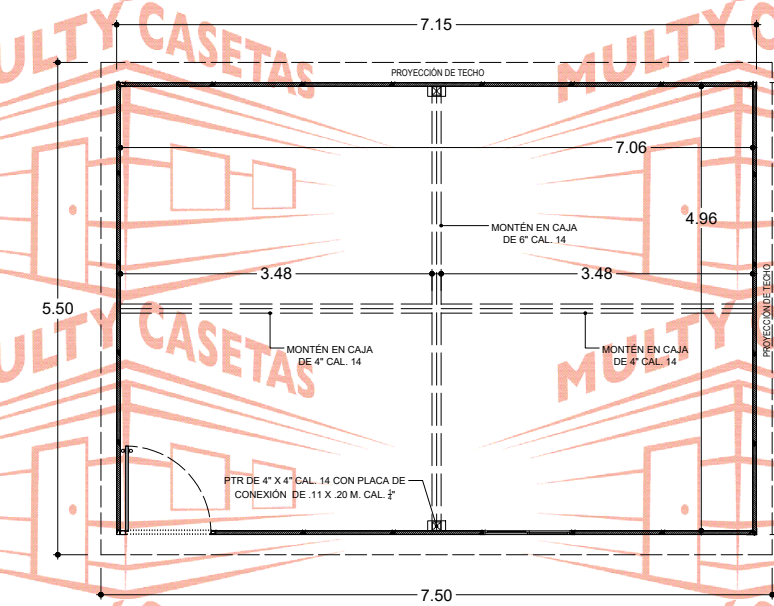

MULTY CASETAS

MULTY CASETAS

MULTY CASETAS

MULTY CASETAS

CASETA: **MULTY PANEL**

MEDIDAS EXTERIORES

ANCHO: 5.05 M. LARGO: 7.15 M.

MEDIDAS INTERIORES

ANCHO: 4.96 M. LARGO: 7.06 M.

ALTURA MÍNIMA: 2.40 M. ALTURA MÁXIMA: 2.80 M.

PENDIENTE: 1 ACOTAMIENTO: METROS

PLANO: CLIENTE

ESPECIFICACIONES

- 1.-MURO ISOPARETE DE 1 1/2" MARCA ISOCINDU CON LÁMINAS CAL. 26-28, ACABADO PINTRO.
- 2.-TECHO ISOCOP DE 1 1/2" MARCA ISOCINDU CON LÁMINAS CAL. 26-28, ACABADO PINTRO.
- 3.-MOLDURA CANAL U DE LÁMINA CAL. 22, ACABADO PINTRO
- 4.-MOLDURA ESQUINERO INTERIOR DE LÁMINA CAL. 22, ACABADO PINTRO
- 5.-MOLDURA ESQUINERO EXTERIOR DE LÁMINA CAL. 22, ACABADO PINTRO
- 6.-MOLDURA REMATE GOTERO DE LÁMINA CAL. 24, ACABADO PINTRO
- 7.-PUERTA DE ACERO MULTY PANEL DE .90 X 2.13 M. CAL. 26, ACABADO PINTRO
- 8.-VENTANA DE ALUMINIO MARCA CUPRUM DE .95 X 1.20 M. ACABADO BLANCO CON CRISTAL DE 3 MM
- 9.-SELLADOR HI-TECH MARCA PENNSYLVANIA,
- 10.-TORNILLERÍA CERTIFICADA MARCA EJOT.
- 11.-ESTRUCTURA METÁLICA DE CANAL MONTÉN Y PTR..

CÓDIGO DEL PLANO: CPAN505X7151V1P

SIGUENOS EN:

- MultyCasetasLaminas
- @MultyCasetas
- @MultyCasetas
- MultyCasetas

INFORMES

MULTY CASETAS Y LÁMINAS, S.A. DE C.V.

55 4614 7526 55 58 87 37 17-16

ventas@multycasetas.com

www.multycasetas.com

El dibujo es propiedad de Multy Casetas S.A. de C.V. se prohíbe su reproducción total o parcial.

FACHADA POSTERIOR

PLANTA

FACHADA FRONTAL

El dibujo es propiedad de Multy Casetas S.A. de C.V. se prohíbe su reproducción total o parcial.