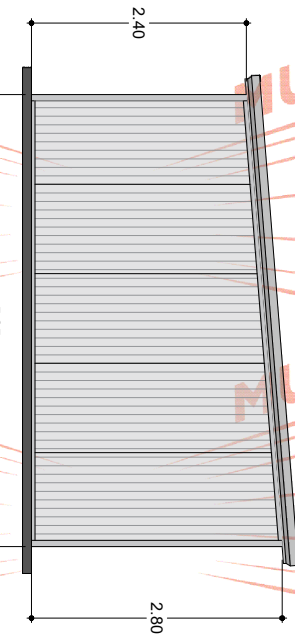

El dibujo es propiedad de Multy Casetas S.A. de C.V. se prohíbe su reproducción total o parcial.

FACHADA POSTERIOR

FACHADA IZQUIERDA

PLANTA

FACHADA DERECHA

FACHADA FRONTAL

El dibujo es propiedad de Multy Casetas S.A. de C.V. se prohíbe su reproducción total o parcial.

CASETA: **MULTY PANEL**

MEDIDAS EXTERIORES		
ANCHO:	5.05 M.	LARGO: 6.15 M.
MEDIDAS INTERIORES		
ANCHO:	4.96 M.	LARGO: 6.06 M.
ALTURA MÍNIMA:	2.40 M.	ALTURA MÁXIMA: 2.80 M.
PENDIENTE:	1	ACOTAMIENTO: METROS
PLANO:	CLIENTE	

ESPECIFICACIONES

- 1.-MURO ISOPARETE DE 1 1/2" MARCA ISOCINDU CON LÁMINAS CAL. 26-28, ACABADO PINTRO.
- 2.-TECHO ISOCOP DE 1 1/2" MARCA ISOCINDU CON LÁMINAS CAL. 26-28, ACABADO PINTRO.
- 3.-MOLDURA CANAL U DE LÁMINA CAL. 22, ACABADO PINTRO
- 4.-MOLDURA ESQUINERO INTERIOR DE LÁMINA CAL. 22, ACABADO PINTRO
- 5.-MOLDURA ESQUINERO EXTERIOR DE LÁMINA CAL. 22, ACABADO PINTRO
- 6.-MOLDURA REMATE GOTERO DE LÁMINA CAL.24, ACABADO PINTRO
- 7.-PUERTA DE ACERO MULTY PANEL DE .90 X 2.13 M. CAL. 26, ACABADO PINTRO
- 8.-VENTANA DE ALUMINIO MARCA CUPRUM DE .95 X 1.20 M. ACABADO BLANCO CON CRISTAL DE 3 MM
- 9.-SELLADOR HI-TECH MARCA PENNSYLVANIA,
- 10.-TORNILLERÍA CERTIFICADA MARCA EJOT.