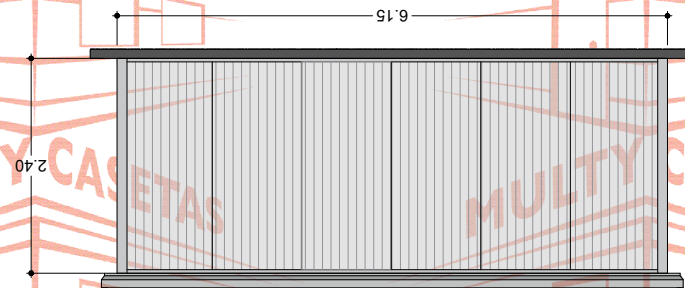

El dibujo es propiedad de Multy Casetas S.A. de C.V. se prohíbe su reproducción total o parcial.

FACHADA POSTERIOR

FACHADA IZQUIERDA

PLANTA

FACHADA DERECHA

FACHADA FRONTAL

El dibujo es propiedad de Multy Casetas S.A. de C.V. se prohíbe su reproducción total o parcial.

CASETA: **MULTY PANEL**

MEDIDAS EXTERIORES		
ANCHO:	5.05 M.	LARGO: 6.15 M.
MEDIDAS INTERIORES		
ANCHO:	4.96 M.	LARGO: 6.06 M.
ALTURA MÍNIMA:	2.40 M.	ALTURA MÁXIMA: 2.80 M.
PENDIENTE:	1	ACOTAMIENTO: METROS
PLANO:	CLIENTE	

ESPECIFICACIONES

- 1.-MURO ISOPARETE DE 1 1/2" MARCA ISOCINDU CON LÁMINAS CAL. 26-28, ACABADO PINTRO.
- 2.-TECHO ISOCOP DE 1 1/2" MARCA ISOCINDU CON LÁMINAS CAL. 26-28, ACABADO PINTRO.
- 3.-MOLDURA CANAL U DE LÁMINA CAL. 22, ACABADO PINTRO
- 4.-MOLDURA ESQUINERO INTERIOR DE LÁMINA CAL. 22, ACABADO PINTRO
- 5.-MOLDURA ESQUINERO EXTERIOR DE LÁMINA CAL. 22, ACABADO PINTRO
- 6.-MOLDURA REMATE GOTERO DE LÁMINA CAL.24, ACABADO PINTRO
- 7.-PUERTA DE ACERO MULTY PANEL DE .90 X 2.13 M. CAL. 26, ACABADO PINTRO
- 8.-VENTANA DE ALUMINIO MARCA CUPRUM DE .95 X 1.20 M. ACABADO BLANCO CON CRISTAL DE 3 MM
- 9.-SELLADOR HI-TECH MARCA PENNSYLVANIA,
- 10.-TORNILLERÍA CERTIFICADA MARCA EJOT.