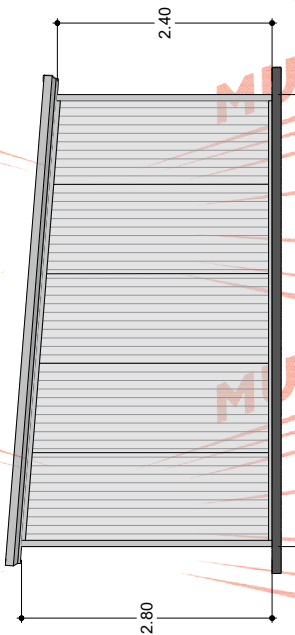

El dibujo es propiedad de Multy Casetas S.A. de C.V. se prohíbe su reproducción total o parcial.

FACHADA POSTERIOR

FACHADA IZQUIERDA

PLANTA

FACHADA DERECHA

FACHADA FRONTAL

El dibujo es propiedad de Multy Casetas S.A. de C.V. se prohíbe su reproducción total o parcial.

CASETA: **MULTY PANEL**

MEDIDAS EXTERIORES		
ANCHO:	5.05 M.	LARGO: 6.15 M.
MEDIDAS INTERIORES		
ANCHO:	4.96 M.	LARGO: 6.06 M.
ALTURA MÍNIMA:	2.40 M.	ALTURA MÁXIMA: 2.80 M.
PENDIENTE:	1	ACOTAMIENTO: METROS
PLANO:	CLIENTE	

ESPECIFICACIONES

- 1.-MURO ISOPARETE DE 1 1/2" MARCA ISOCINDU CON LÁMINAS CAL. 26-28, ACABADO PINTRO.
- 2.-TECHO ISOCOP DE 1 1/2" MARCA ISOCINDU CON LÁMINAS CAL. 26-28, ACABADO PINTRO.
- 3.-MOLDURA CANAL U DE LÁMINA CAL. 22, ACABADO PINTRO
- 4.-MOLDURA ESQUINERO INTERIOR DE LÁMINA CAL. 22, ACABADO PINTRO
- 5.-MOLDURA ESQUINERO EXTERIOR DE LÁMINA CAL. 22, ACABADO PINTRO
- 6.-MOLDURA REMATE GOTERO DE LÁMINA CAL.24, ACABADO PINTRO
- 7.-PUERTA DE ACERO MULTY PANEL DE .90 X 2.13 M. CAL. 26, ACABADO PINTRO
- 8.-VENTANA DE ALUMINIO MARCA CUPRUM DE .95 X 1.20 M. ACABADO BLANCO CON CRISTAL DE 3 MM
- 9.-SELLADOR HI-TECH MARCA PENNSYLVANIA,
- 10.-TORNILLERÍA CERTIFICADA MARCA EJOT.