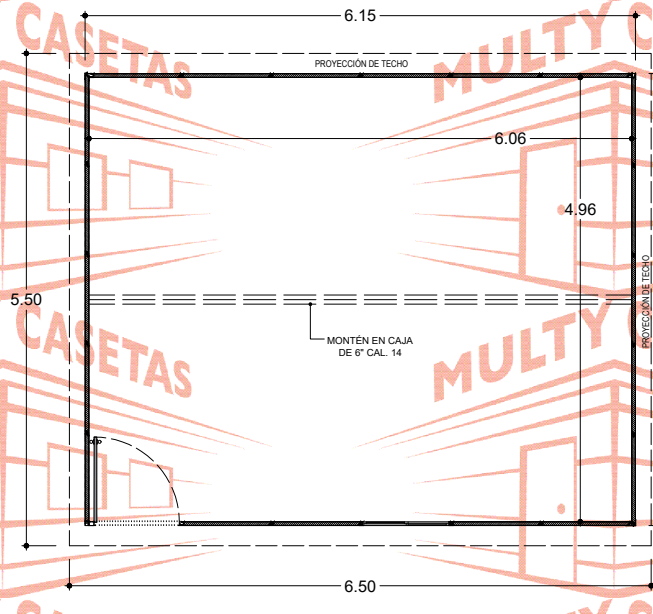

El dibujo es propiedad de Multy Casetas S.A. de C.V. se prohíbe su reproducción total o parcial.

FACHADA POSTERIOR

FACHADA IZQUIERDA

PLANTA

FACHADA DERECHA

FACHADA FRONTAL

El dibujo es propiedad de Multy Casetas S.A. de C.V. se prohíbe su reproducción total o parcial.

CASETA: **MULTY PANEL**

MEDIDAS EXTERIORES		
ANCHO:	5.05 M.	LARGO: 6.15 M.
MEDIDAS INTERIORES		
ANCHO:	4.96 M.	LARGO: 6.06 M.
ALTURA MÍNIMA:	2.40 M.	ALTURA MÁXIMA: 2.80 M.
PENDIENTE:	1	ACOTAMIENTO: METROS
PLANO:	CLIENTE	

ESPECIFICACIONES

- 1.-MURO ISOPARETE DE 1 1/2" MARCA ISOCINDU CON LÁMINAS CAL. 26-28, ACABADO PINTRO.
- 2.-TECHO ISOCOP DE 1 1/2" MARCA ISOCINDU CON LÁMINAS CAL. 26-28, ACABADO PINTRO.
- 3.-MOLDURA CANAL U DE LÁMINA CAL. 22, ACABADO PINTRO
- 4.-MOLDURA ESQUINERO INTERIOR DE LÁMINA CAL. 22, ACABADO PINTRO
- 5.-MOLDURA ESQUINERO EXTERIOR DE LÁMINA CAL. 22, ACABADO PINTRO
- 6.-MOLDURA REMATE GOTERO DE LÁMINA CAL.24, ACABADO PINTRO
- 7.-PUERTA DE ACERO MULTY PANEL DE .90 X 2.13 M. CAL. 26, ACABADO PINTRO
- 8.-VENTANA DE ALUMINIO MARCA CUPRUM DE .95 X 1.20 M. ACABADO BLANCO CON CRISTAL DE 3 MM
- 9.-SELLADOR HI-TECH MARCA PENNSYLVANIA,
- 10.-TORNILLERÍA CERTIFICADA MARCA EJOT.