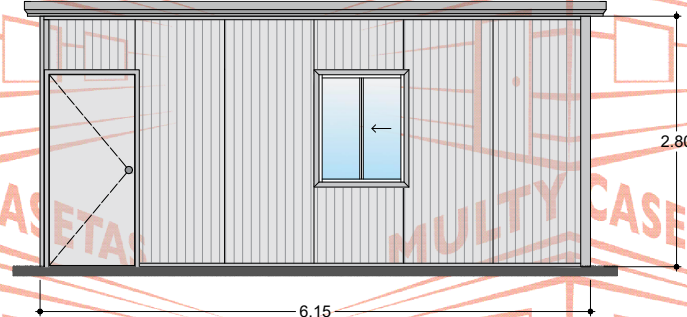

El dibujo es propiedad de Multy Casetas S.A. de C.V. se prohíbe su reproducción total o parcial.

FACHADA POSTERIOR

FACHADA IZQUIERDA

PLANTA

FACHADA DERECHA

FACHADA FRONTAL

El dibujo es propiedad de Multy Casetas S.A. de C.V. se prohíbe su reproducción total o parcial.

CASETA: **MULTY PANEL**

MEDIDAS EXTERIORES		
ANCHO:	5.05 M.	LARGO: 6.15 M.
MEDIDAS INTERIORES		
ANCHO:	4.96 M.	LARGO: 6.06 M.
ALTURA MÍNIMA:	2.40 M.	ALTURA MÁXIMA: 2.80 M.
PENDIENTE:	1	ACOTAMIENTO: METROS
PLANO:	CLIENTE	

ESPECIFICACIONES

- 1.-MURO ISOPARETE DE 1 1/2" MARCA ISOCINDU CON LÁMINAS CAL. 26-28, ACABADO PINTRO.
- 2.-TECHO ISOCOP DE 1 1/2" MARCA ISOCINDU CON LÁMINAS CAL. 26-28, ACABADO PINTRO.
- 3.-MOLDURA CANAL U DE LÁMINA CAL. 22, ACABADO PINTRO
- 4.-MOLDURA ESQUINERO INTERIOR DE LÁMINA CAL. 22, ACABADO PINTRO
- 5.-MOLDURA ESQUINERO EXTERIOR DE LÁMINA CAL. 22, ACABADO PINTRO
- 6.-MOLDURA REMATE GOTERO DE LÁMINA CAL.24, ACABADO PINTRO
- 7.-PUERTA DE ACERO MULTY PANEL DE .90 X 2.13 M. CAL. 26, ACABADO PINTRO
- 8.-VENTANA DE ALUMINIO MARCA CUPRUM DE .95 X 1.20 M. ACABADO BLANCO CON CRISTAL DE 3 MM
- 9.-SELLADOR HI-TECH MARCA PENNSYLVANIA,
- 10.-TORNILLERÍA CERTIFICADA MARCA EJOT.