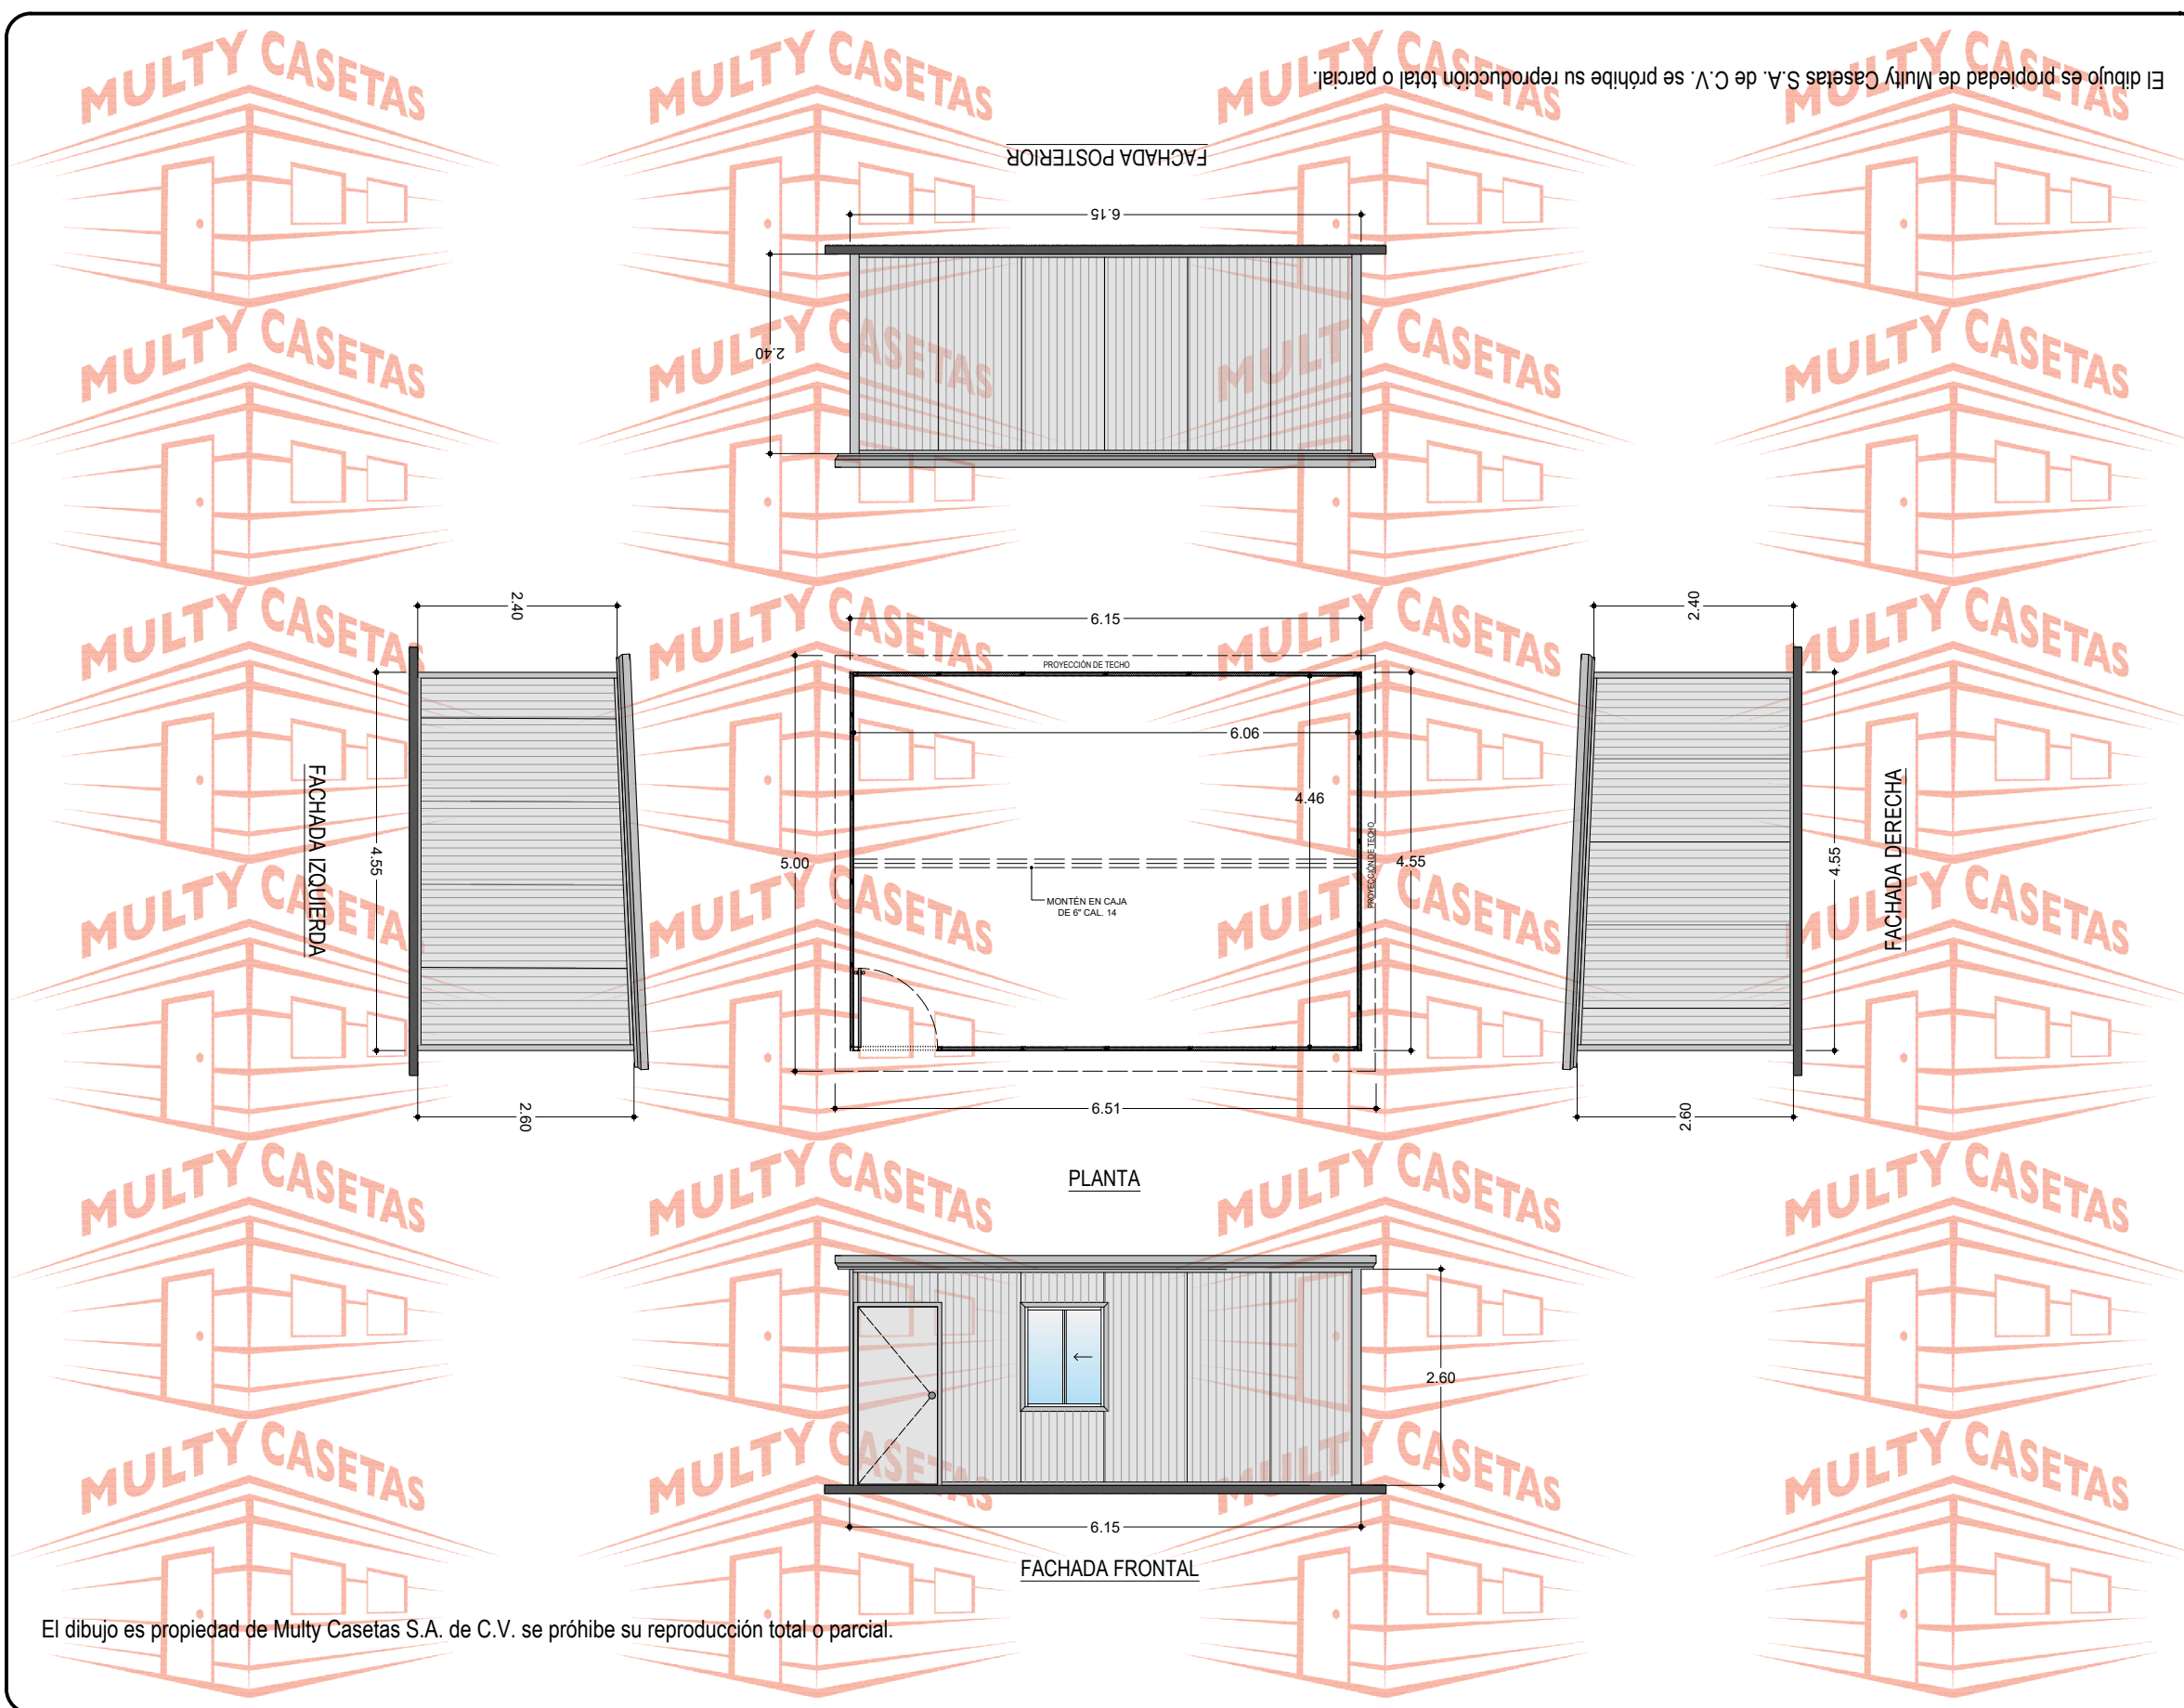

El dibujo es propiedad de Multy Casetas S.A. de C.V. se prohíbe su reproducción total o parcial.

El dibujo es propiedad de Multy Casetas S.A. de C.V. se prohíbe su reproducción total o parcial.

CASETA: MULTY PANEL	
MEDIDAS EXTERIORES	
ANCHO: 4.55 M.	LARGO: 6.15 M.
MEDIDAS INTERIORES	
ANCHO: 4.46 M.	LARGO: 5.55 M.
ALTURA MÍNIMA: 2.40 M.	ALTURA MÁXIMA: 2.60 M.
PENDIENTE: 1	ACOTAMIENTO: METROS
PLANO: CLIENTE	

- ESPECIFICACIONES**
- MURO ISOPARETE DE 1 1/2" MARCA ISOCINDU CON LÁMINAS CAL. 26-28, ACABADO PINTRO.
 - TECHO ISOCOP DE 1 1/2" MARCA ISOCINDU CON LÁMINAS CAL. 26-28, ACABADO PINTRO.
 - MOLDURA CANAL U DE LÁMINA CAL. 22, ACABADO PINTRO
 - MOLDURA ESQUINERO INTERIOR DE LÁMINA CAL. 22, ACABADO PINTRO
 - MOLDURA ESQUINERO EXTERIOR DE LÁMINA CAL. 22, ACABADO PINTRO
 - MOLDURA REMATE GOTERO DE LÁMINA CAL. 24, ACABADO PINTRO
 - PUERTA DE ACERO MULTY PANEL .90 X 2.13 M. CAL. 26, ACABADO PINTRO
 - VENTANA DE ALUMINIO MARCA CUPRUM DE .95 X 1.20 M. ACABADO BLANCO CON CRISTAL DE 3 MM
 - SELLADOR HI-TECH MARCA PENNSYLVANIA,
 - TORNILLERÍA CERTIFICADA MARCA EJOT.