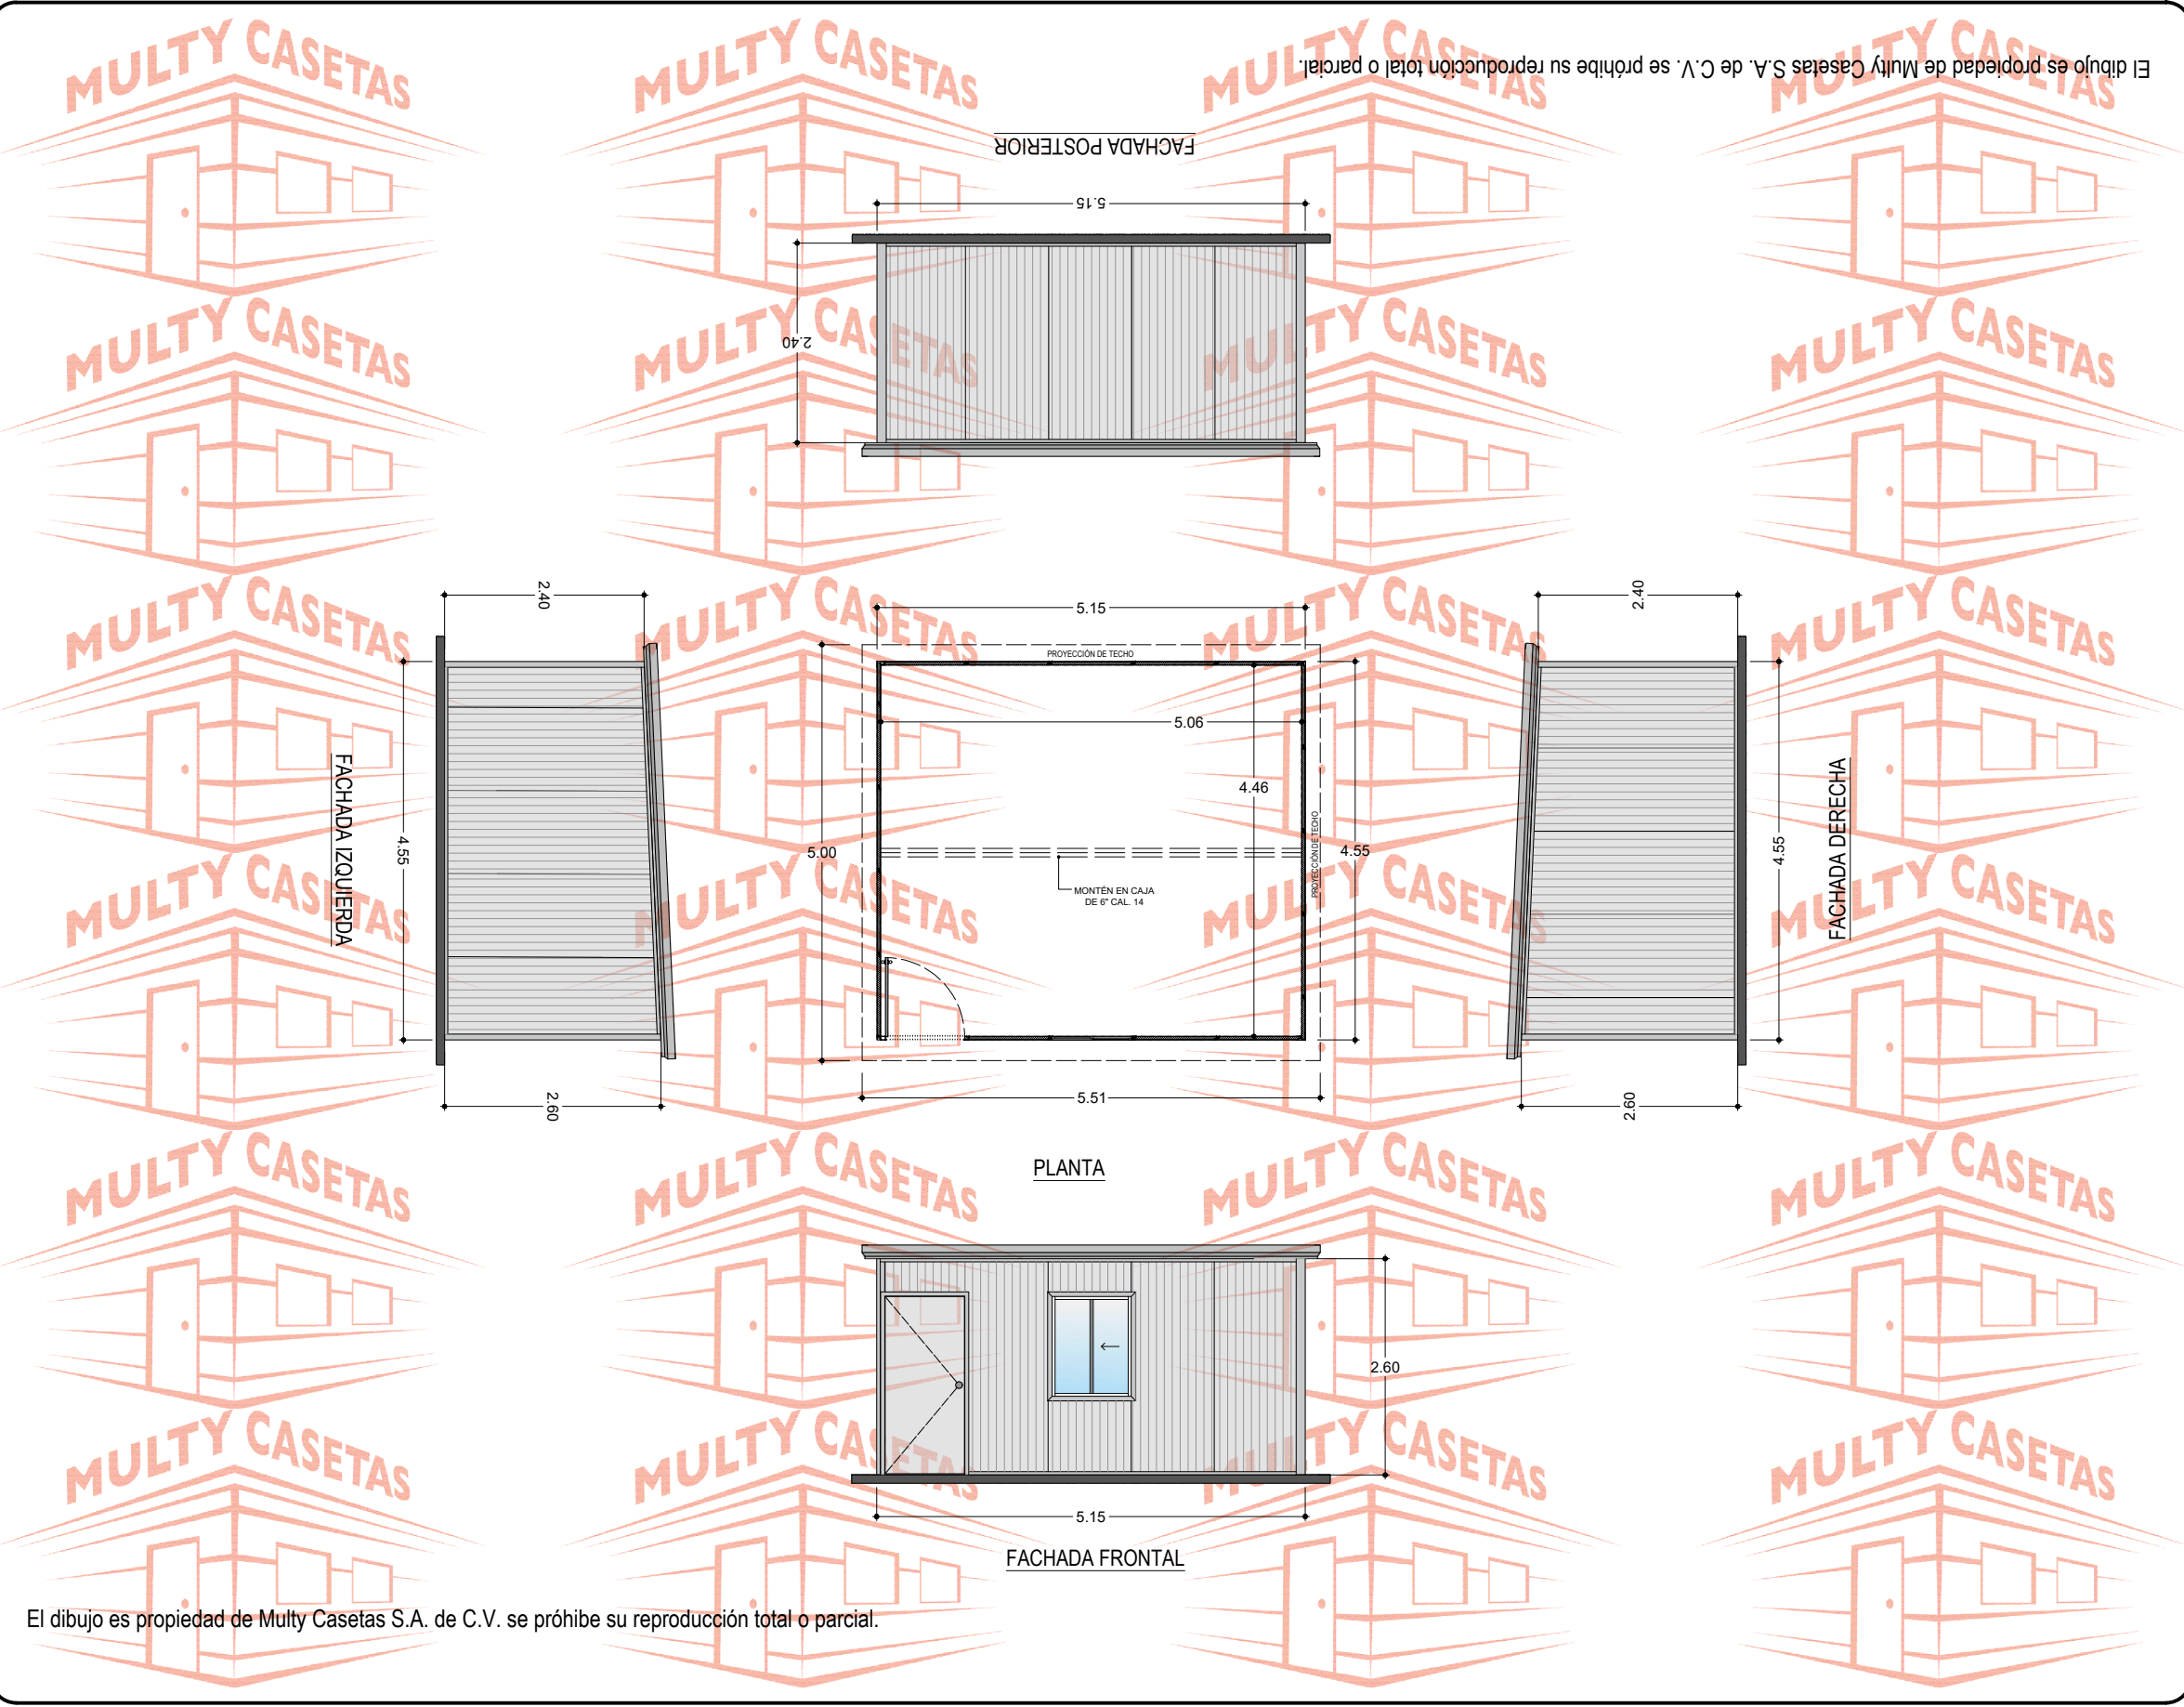

El dibujo es propiedad de Multy Casetas S.A. de C.V. se prohíbe su reproducción total o parcial.