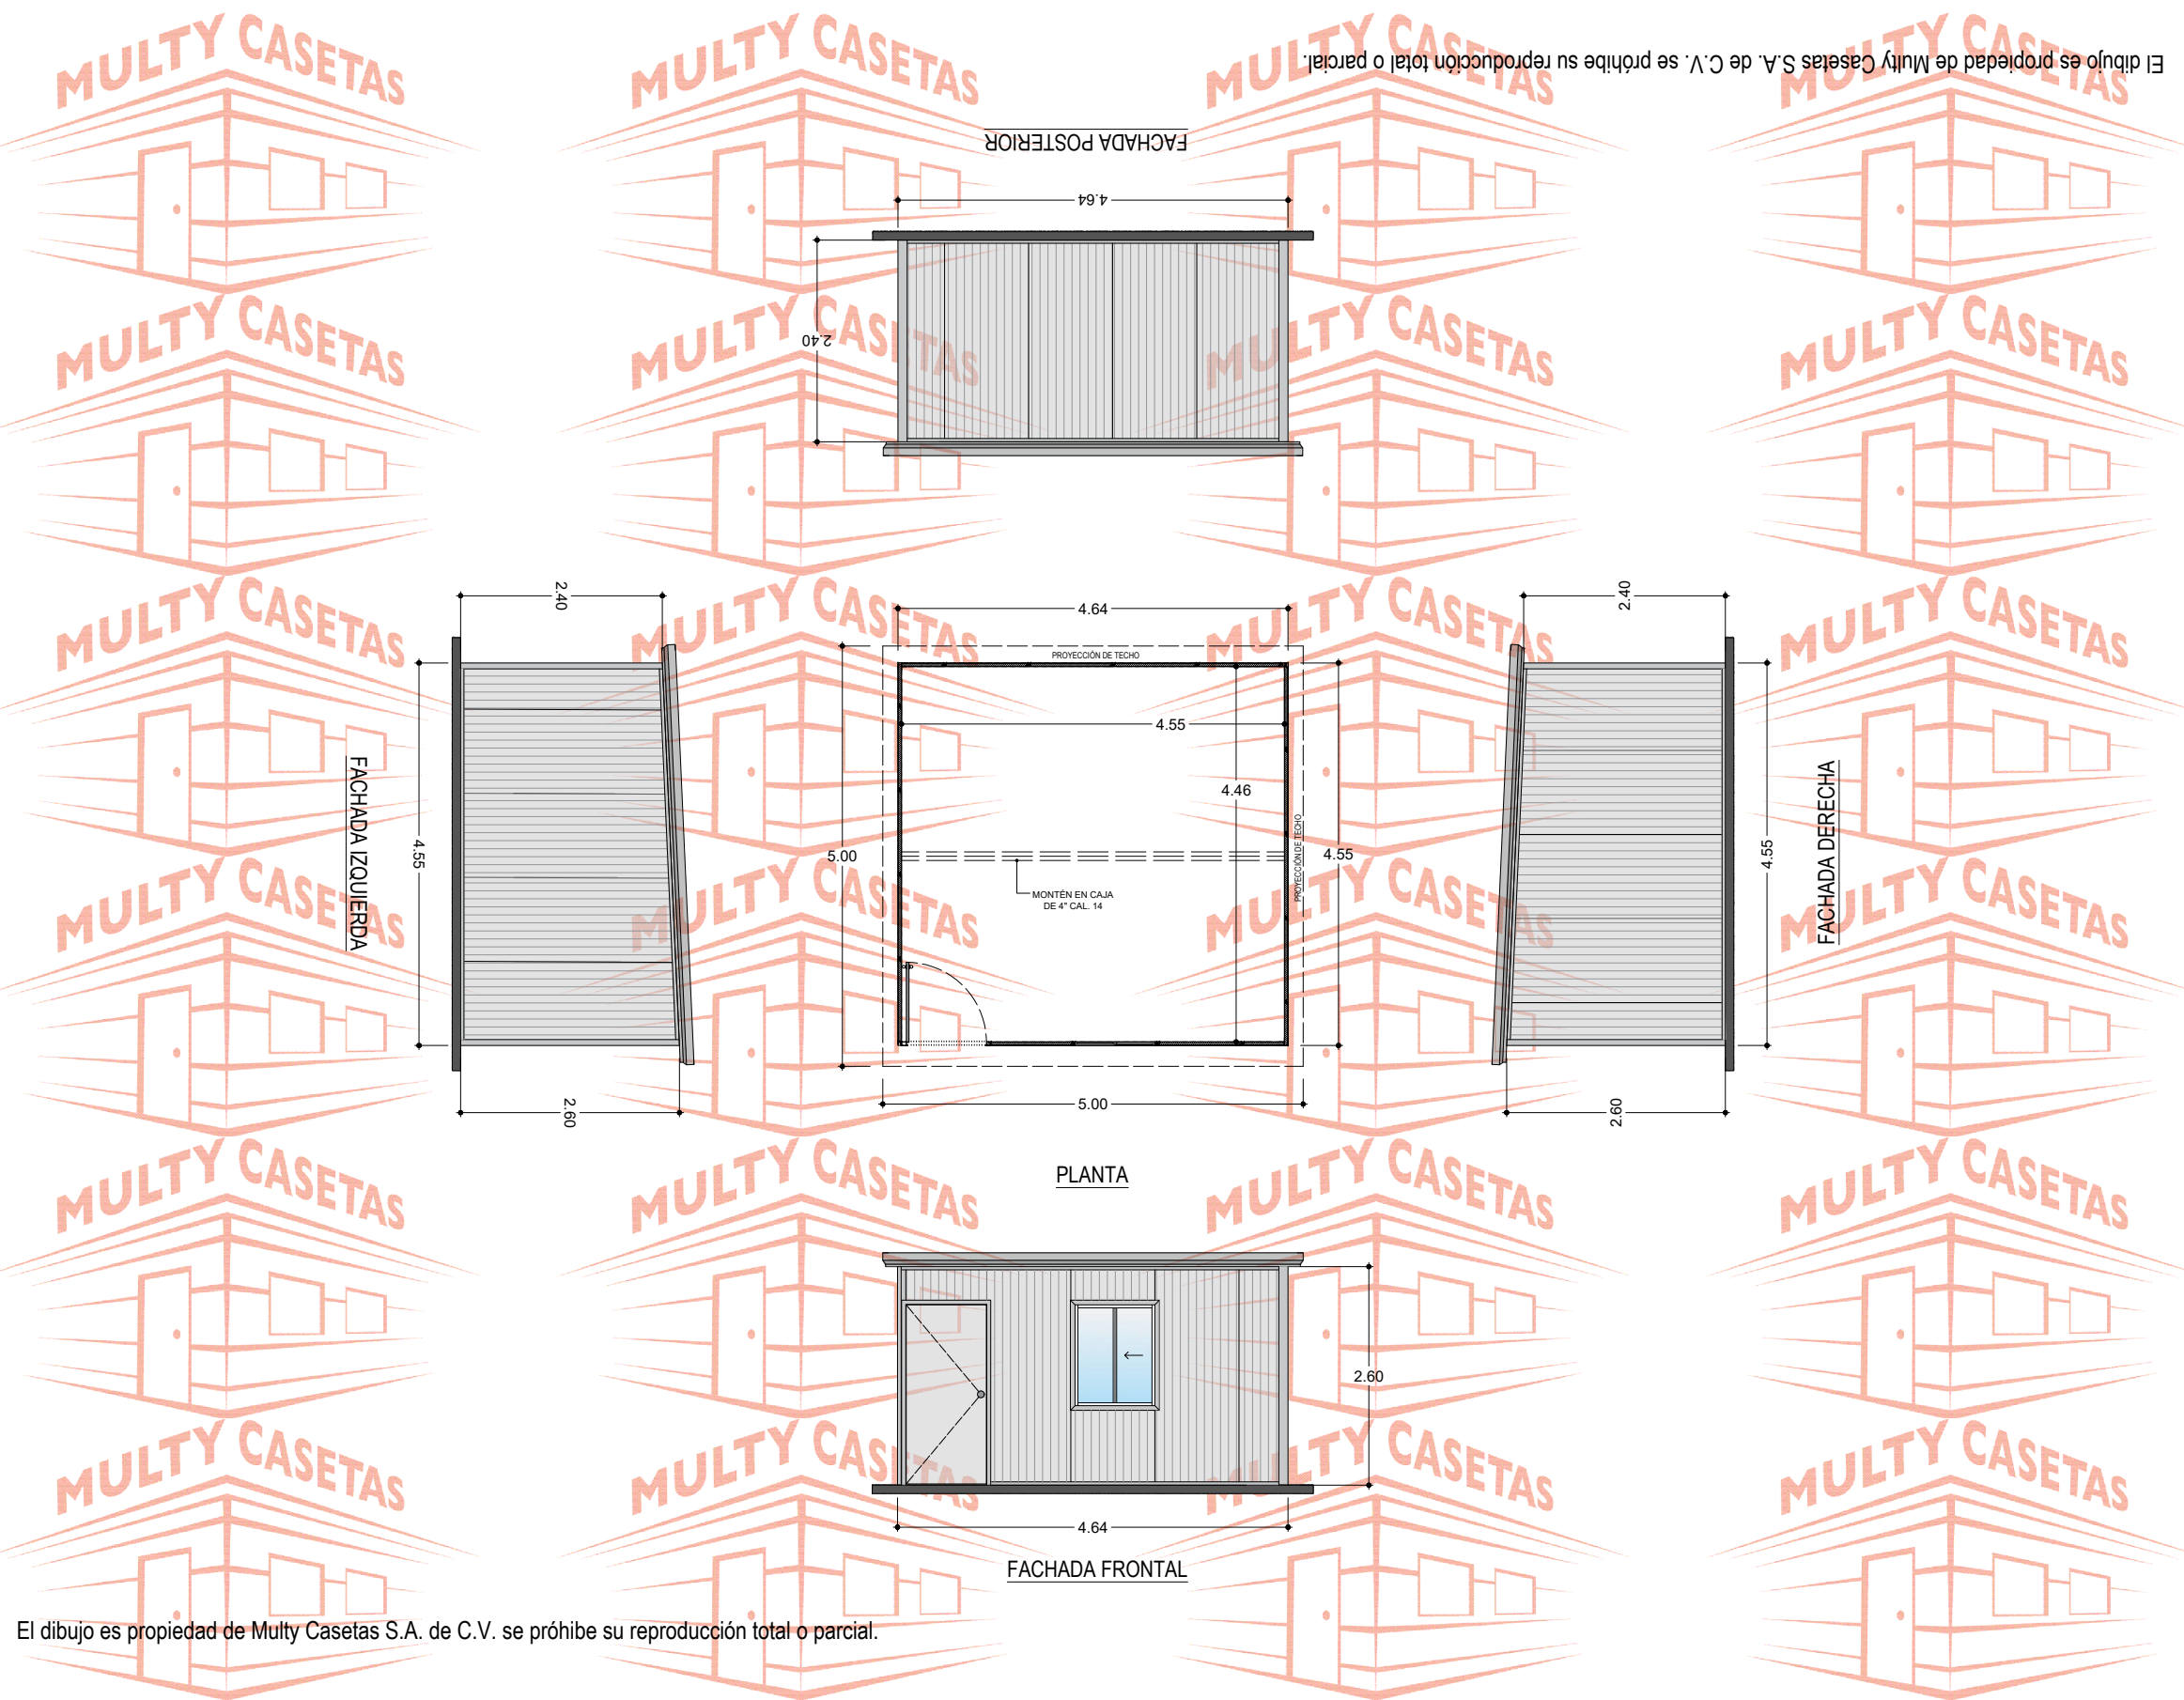

El dibujo es propiedad de Multy Casetas S.A. de C.V. se prohíbe su reproducción total o parcial.

CASETA: MULTY PANEL	
MEDIDAS EXTERIORES	
ANCHO: 4.55 M.	LARGO: 4.64 M.
MEDIDAS INTERIORES	
ANCHO: 4.46 M.	LARGO: 4.55 M.
ALTURA MÍNIMA: 2.40 M.	ALTURA MÁXIMA: 2.60 M.
PENDIENTE: 1	ACOTAMIENTO: METROS
PLANO: CLIENTE	

ESPECIFICACIONES

- 1.-MURO ISOPARETE DE 1 1/2" MARCA ISOCINDU CON LÁMINAS CAL. 26-28, ACABADO PINTRO.
- 2.-TECHO ISOCOP DE 1 1/2" MARCA ISOCINDU CON LÁMINAS CAL. 26-28, ACABADO PINTRO.
- 3.-MOLDURA CANAL U DE LÁMINA CAL. 22, ACABADO PINTRO
- 4.-MOLDURA ESQUINERO INTERIOR DE LÁMINA CAL. 22, ACABADO PINTRO
- 5.-MOLDURA ESQUINERO EXTERIOR DE LÁMINA CAL. 22, ACABADO PINTRO
- 6.-MOLDURA REMATE GOTERO DE LÁMINA CAL.24, ACABADO PINTRO
- 7.-PUERTA DE ACERO MULTY PANEL .90 X 2.13 M. CAL. 26, ACABADO PINTRO
- 8.-VENTANA DE ALUMINIO MARCA CUPRUM DE .95 X 1.20 M. ACABADO BLANCO CON CRISTAL DE 3 MM
- 9.-SELLADOR HI-TECH MARCA PENNSYLVANIA,
- 10.-TORNILLERÍA CERTIFICADA MARCA EJOT.

CÓDIGO DEL PLANO: CPAN455X4641V1P

SIGUENOS EN:

- MultyCasetasLaminas
- @MultyCasetas
- @MultyCasetas
- MultyCasetas

INFORMES

MULTY CASETAS Y LÁMINAS, S.A. DE C.V.

55 4614 7526 55 58 87 37 17-16

ventas@multycasetas.com

www.multycasetas.com

El dibujo es propiedad de Multy Casetas S.A. de C.V. se prohíbe su reproducción total o parcial.