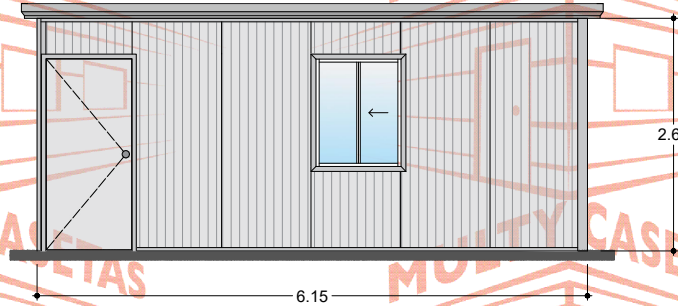

MULTY CASSETAS

MULTY CASSETAS

MULTY CASSETAS

MULTY CASSETAS

MULTY CASSETAS

MULTY CASSETAS

FACHADA IZQUIERDA

FACHADA DERECHA

PLANTA

MULTY CASSETAS

MULTY CASSETAS

MULTY CASSETAS

MULTY CASSETAS

FACHADA FRONTAL

El dibujo es propiedad de Multy Casetas S.A. de C.V. se prohíbe su reproducción total o parcial.

CASETA: **MULTY PANEL**

MEDIDAS EXTERIORES

ANCHO: 4.05 M. LARGO: 6.15 M.

MEDIDAS INTERIORES

ANCHO: 3.96 M. LARGO: 6.06 M.

ALTURA MÍNIMA: 2.40 M. ALTURA MÁXIMA: 2.60 M.

PENDIENTE: 1 ACOTAMIENTO: METROS

PLANO: CLIENTE

ESPECIFICACIONES