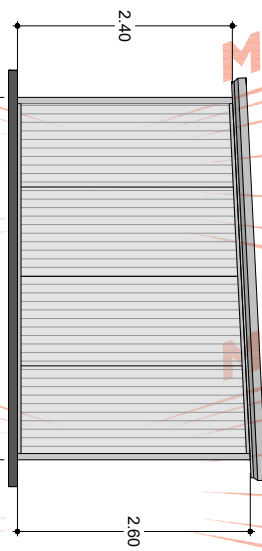

MULTY CASSETAS

MULTY CASSETAS

MULTY CASSETAS

MULTY CASSETAS

MULTY CASSETAS

MULTY CASSETAS

FACHADA IZQUIERDA

FACHADA DERECHA

MEDIDAS EXTERIORES

ANCHO: 4.05 M. LARGO: 6.15 M.

MEDIDAS INTERIORES

ANCHO: 3.96 M. LARGO: 6.06 M.

ALTURA MÍNIMA: 2.40 M. ALTURA MÁXIMA: 2.60 M.

PENDIENTE: 1 ACOTAMIENTO: METROS

PLANO: CLIENTE

ESPECIFICACIONES