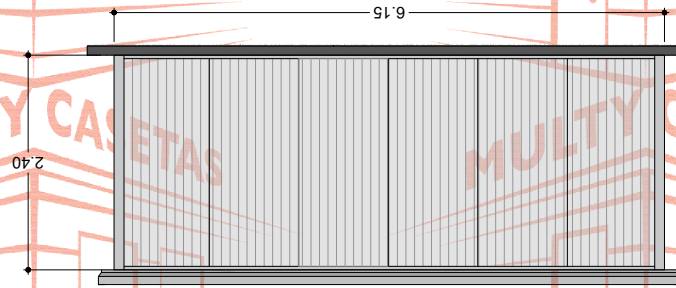

El dibujo es propiedad de Multy Casetas S.A. de C.V. se prohíbe su reproducción total o parcial.

MULTY CASSETAS

MULTY CASSETAS

MULTY CASSETAS

MULTY CASSETAS

FACHADA POSTERIOR