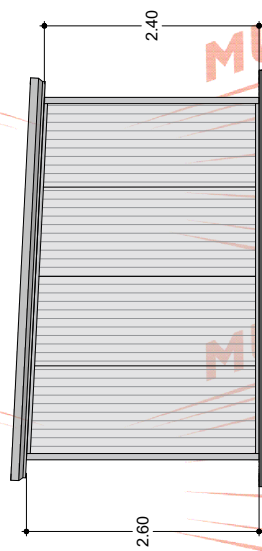

MULTY CASSETAS

MULTY CASSETAS

MULTY CASSETAS

MULTY CASSETAS

MULTY CASSETAS

MULTY CASSETAS

FACHADA IZQUIERDA

FACHADA DERECHA

PLANTA

MULTY CASSETAS

MULTY CASSETAS

MULTY CASSETAS

MULTY CASSETAS

FACHADA FRONTAL

El dibujo es propiedad de Multy Casetas S.A. de C.V. se prohíbe su reproducción total o parcial.

CASETA: **MULTY PANEL**

MEDIDAS EXTERIORES

ANCHO: 4.05 M. LARGO: 6.15 M.

MEDIDAS INTERIORES

ANCHO: 3.96 M. LARGO: 6.06 M.

ALTURA MÍNIMA: 2.40 M. ALTURA MÁXIMA: 2.60 M.

PENDIENTE: 1 ACOTAMIENTO: METROS

PLANO: CLIENTE

ESPECIFICACIONES