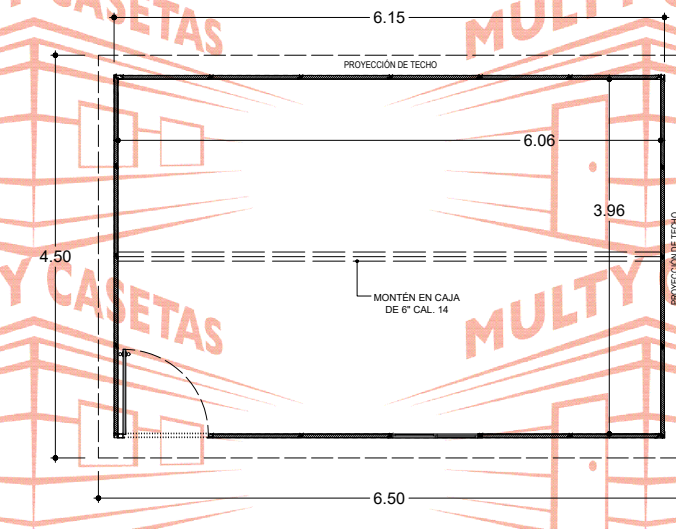

MULTY CASSETAS

MULTY CASSETAS

MULTY CASSETAS

MULTY CASSETAS

MULTY CASSETAS

MULTY CASSETAS

FACHADA IZQUIERDA

FACHADA DERECHA

PLANTA

MULTY CASSETAS

MULTY CASSETAS

MULTY CASSETAS

MULTY CASSETAS

FACHADA FRONTAL

El dibujo es propiedad de Multy Casetas S.A. de C.V. se prohíbe su reproducción total o parcial.

CASETA: **MULTY PANEL**

MEDIDAS EXTERIORES

ANCHO: 4.05 M. LARGO: 6.15 M.

MEDIDAS INTERIORES

ANCHO: 3.96 M. LARGO: 6.06 M.

ALTURA MÍNIMA: 2.40 M. ALTURA MÁXIMA: 2.60 M.

PENDIENTE: 1 ACOTAMIENTO: METROS

PLANO: CLIENTE

ESPECIFICACIONES