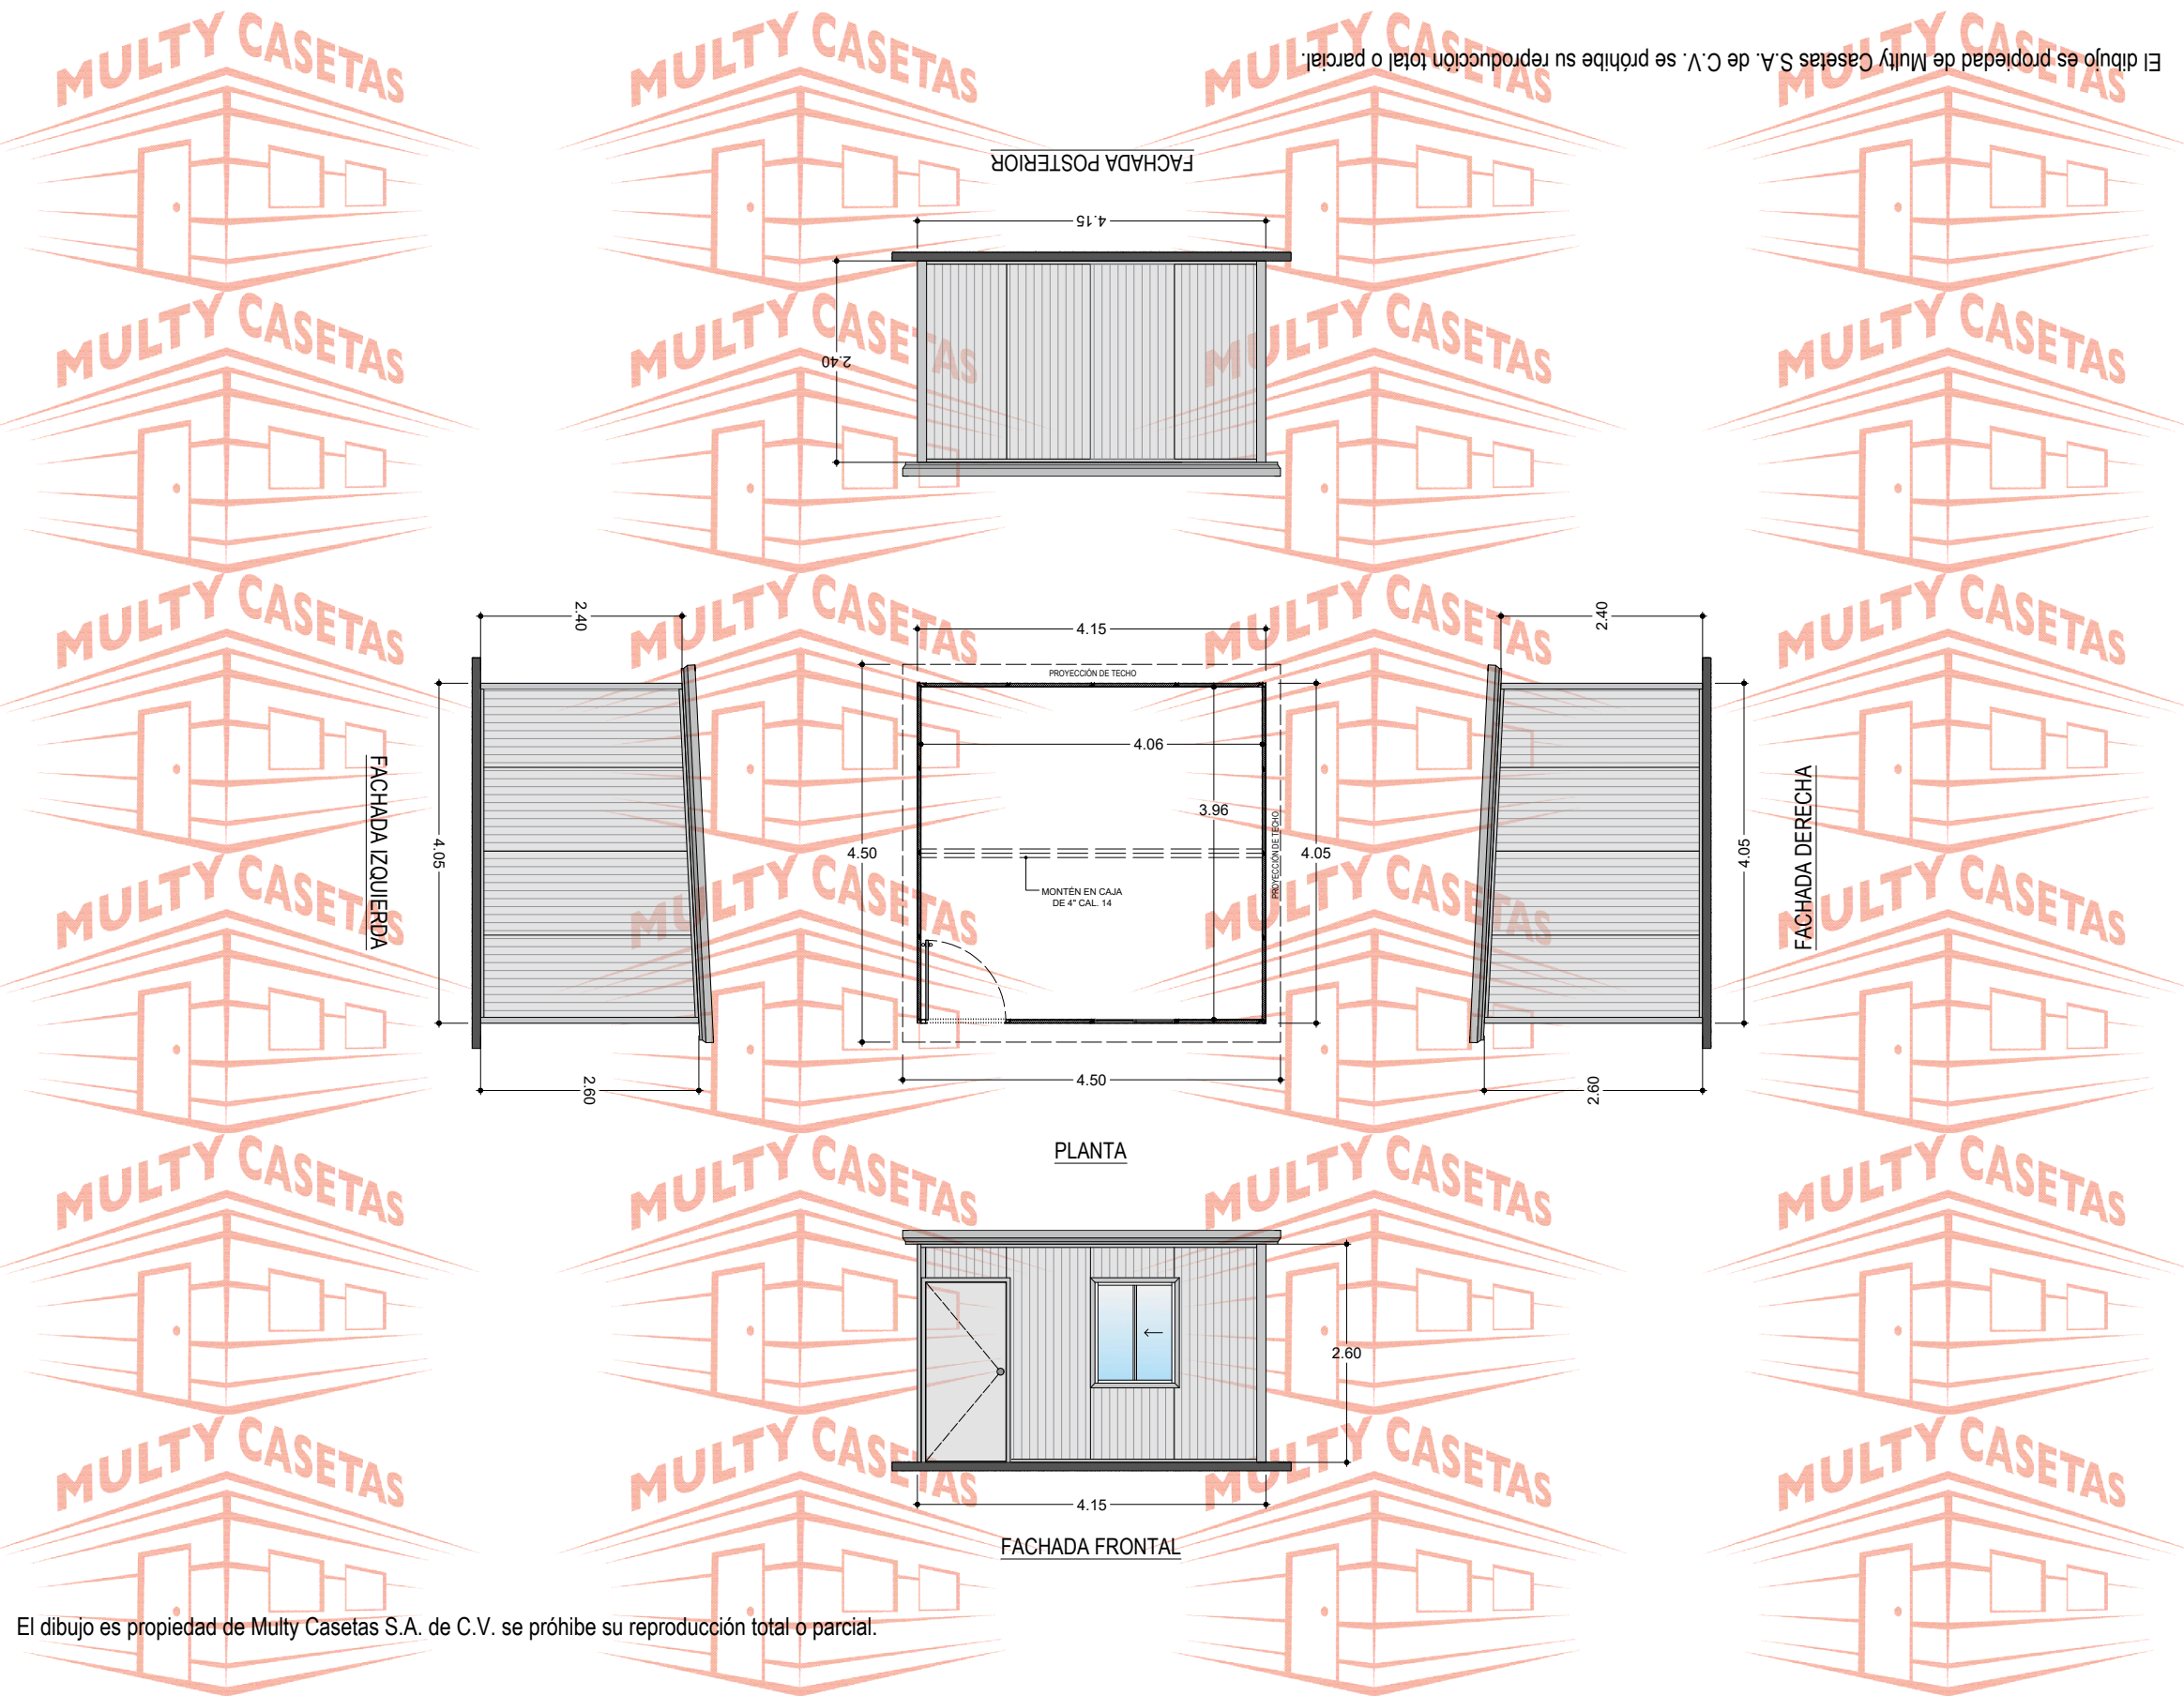

El dibujo es propiedad de Multy Casetas S.A. de C.V. se prohíbe su reproducción total o parcial.

CASETA:	MULTY PANEL	
MEDIDAS EXTERIORES		
ANCHO:	4.05 M.	LARGO: 4.15 M.
MEDIDAS INTERIORES		
ANCHO:	3.96 M.	LARGO: 4.06 M.
ALTURA MÍNIMA:	2.40 M.	ALTURA MÁXIMA: 2.60 M.
PENDIENTE:	1	ACOTAMIENTO: METROS
PLANO:	CLIENTE	

ESPECIFICACIONES

- 1.-MURO ISOPARETE DE 1 ½" MARCA ISOCINDU CON LÁMINAS CAL. 26-28, ACABADO PINTRO.
- 2.-TECHO ISOCOP DE 1 ½" MARCA ISOCINDU CON LÁMINAS CAL. 26-28, ACABADO PINTRO.
- 3.-MOLDURA CANAL U DE LÁMINA CAL. 22, ACABADO PINTRO
- 4.-MOLDURA ESQUINERO INTERIOR DE LÁMINA CAL. 22, ACABADO PINTRO
- 5.-MOLDURA ESQUINERO EXTERIOR DE LÁMINA CAL. 22, ACABADO PINTRO
- 6.-MOLDURA REMATE GOTERO DE LÁMINA CAL. 24, ACABADO PINTRO
- 7.-PUERTA DE ACERO MULTY PANEL .90 X 2.13 M. CAL. 26, ACABADO PINTRO
- 8.-VENTANA DE ALUMINIO MARCA CUPRUM DE .95 X 1.20 M. ACABADO BLANCO CON CRISTAL DE 3 MM
- 9.-SELLADOR HI-TECH MARCA PENNSYLVANIA,
- 10.-TORNILLERÍA CERTIFICADA MARCA EJOT.

CÓDIGO DEL PLANO: CPAN405X4151V1P

SIGUENOS EN:

- MultyCasetasLaminas
- @MultyCasetas
- @MultyCasetas
- MultyCasetas

INFORMES

MULTY CASSETAS Y LÁMINAS, S.A. DE C.V.

55 4614 7526 55 58 87 37 17-16

ventas@multycasetas.com

www.multycasetas.com

El dibujo es propiedad de Multy Casetas S.A. de C.V. se prohíbe su reproducción total o parcial.