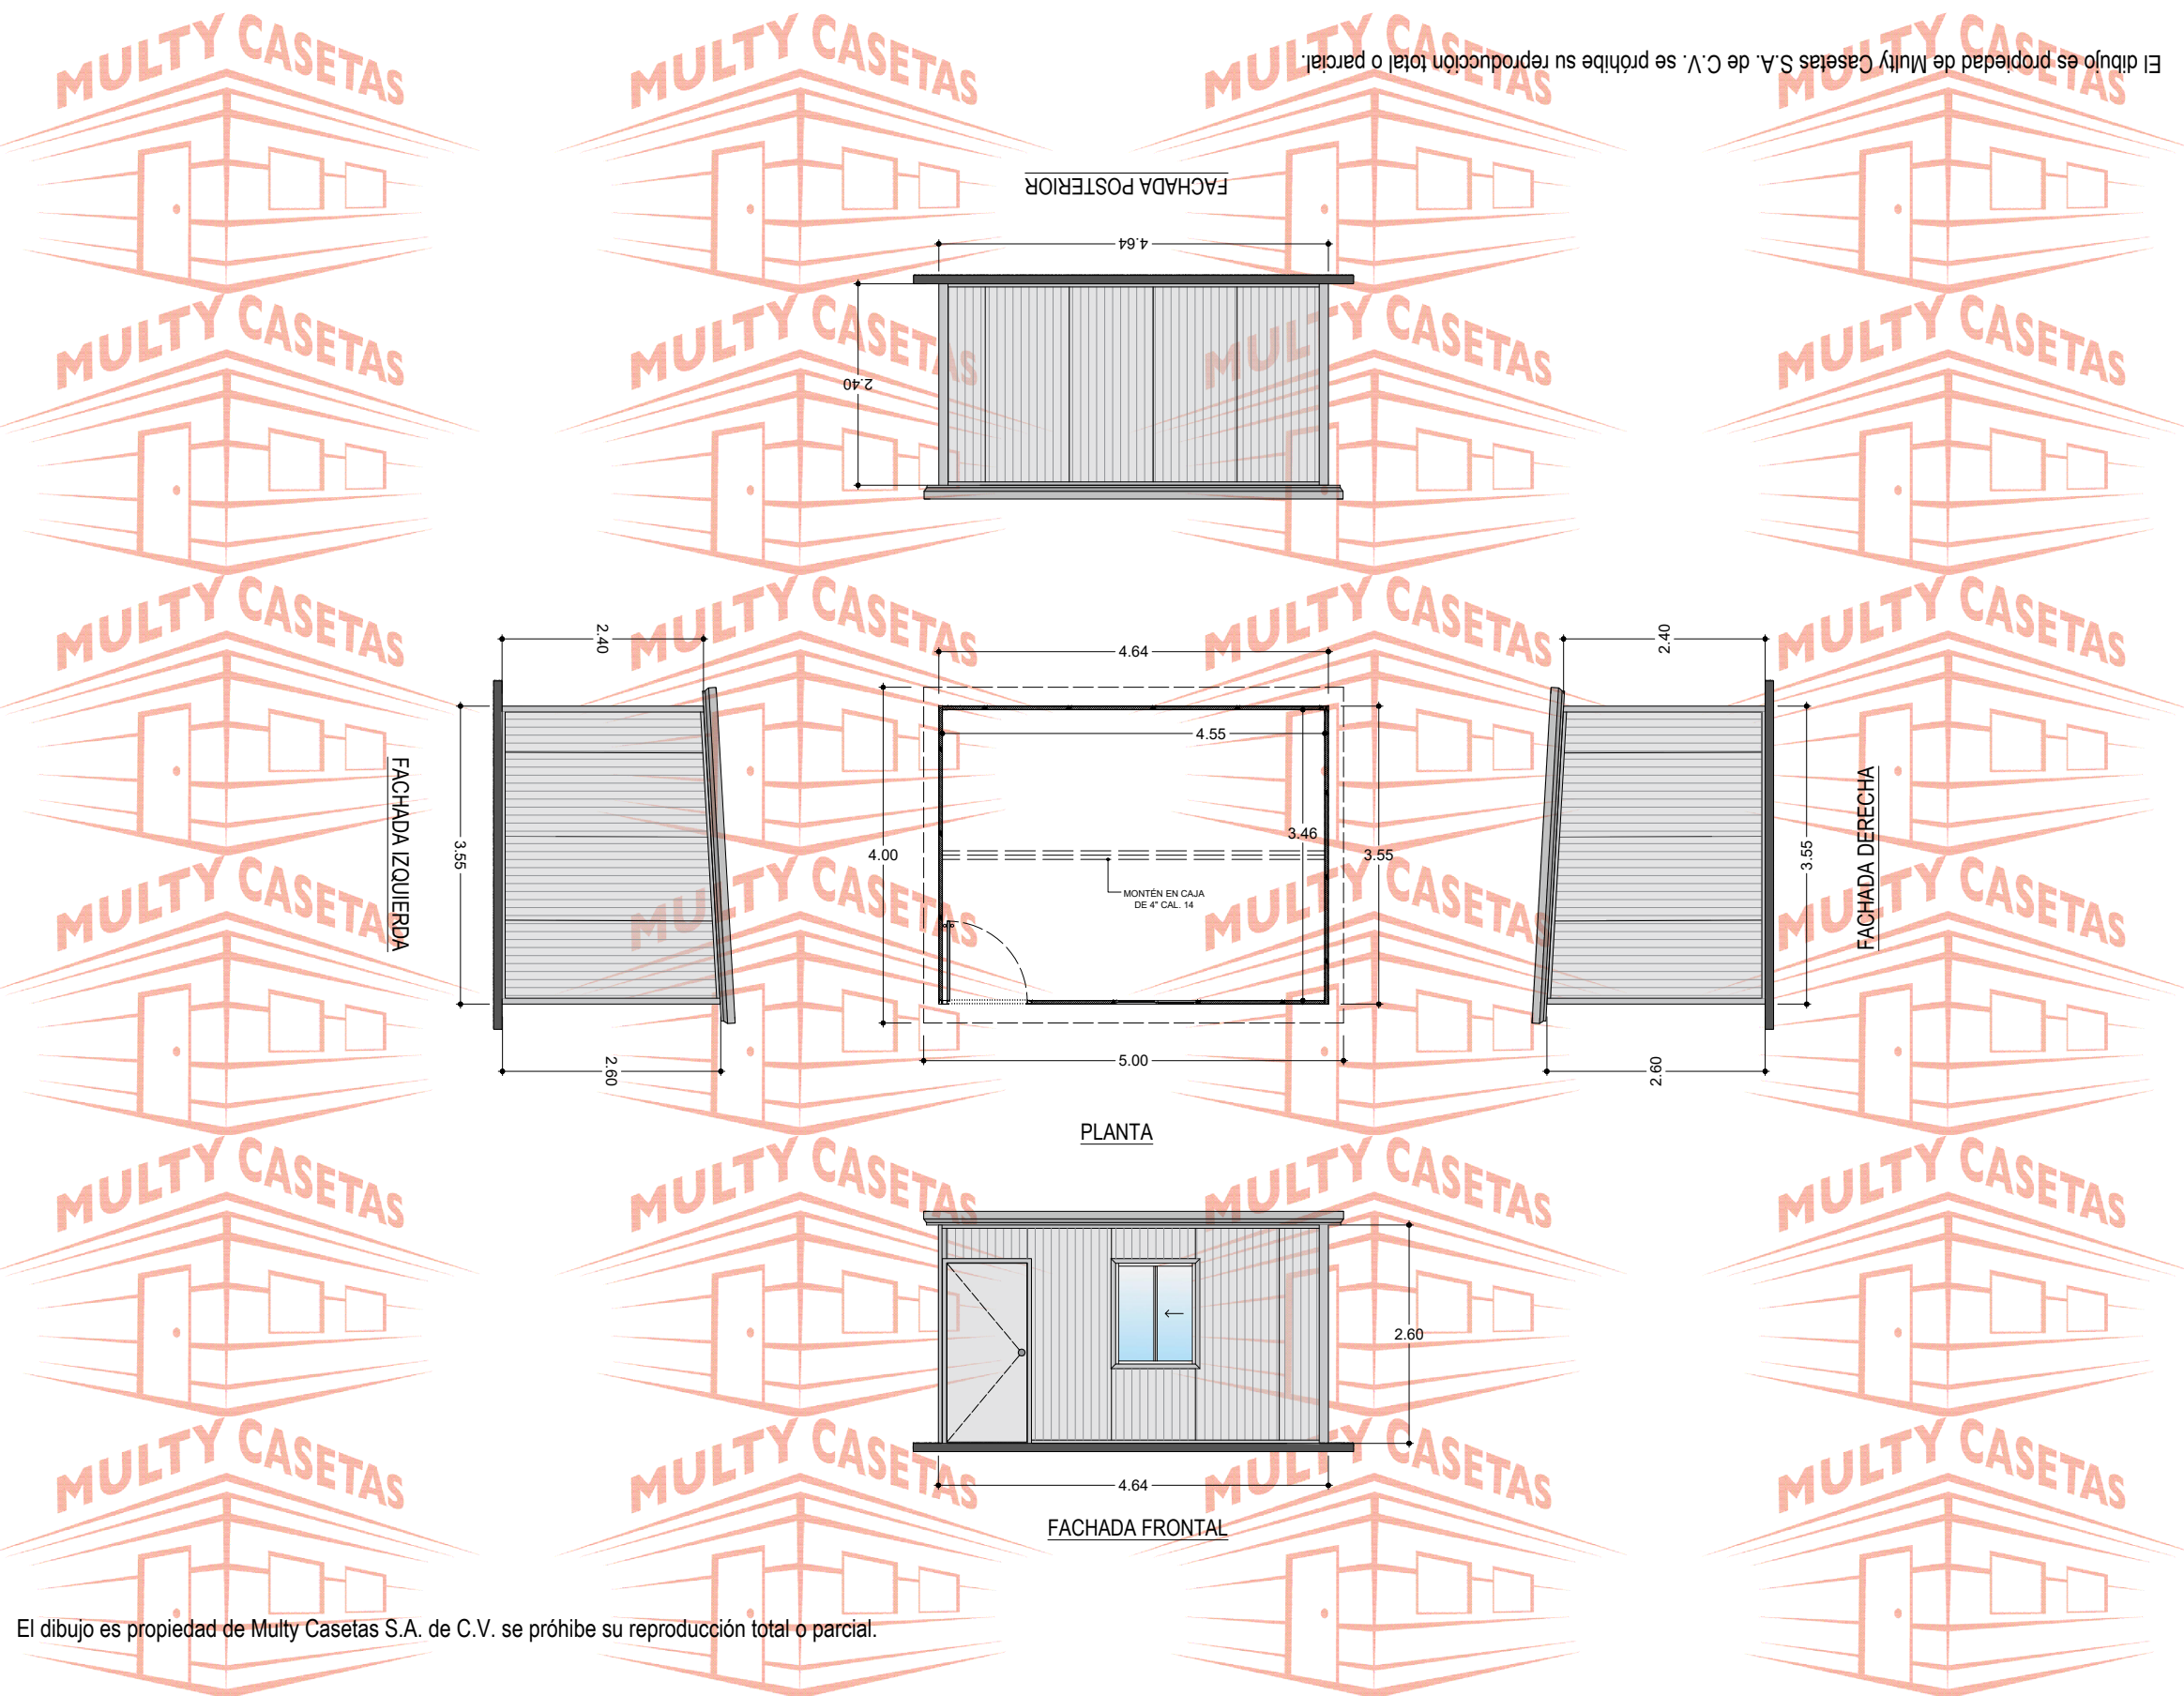

El dibujo es propiedad de Multy Casetas S.A. de C.V. se prohíbe su reproducción total o parcial.

CASETA: MULTY PANEL	
MEDIDAS EXTERIORES	
ANCHO: 3.55 M.	LARGO: 4.64 M.
MEDIDAS INTERIORES	
ANCHO: 3.46 M.	LARGO: 4.55 M.
ALTURA MÍNIMA: 2.40 M.	ALTURA MÁXIMA: 2.60 M.
PENDIENTE: 1	ACOTAMIENTO: METROS
PLANO: CLIENTE	

ESPECIFICACIONES

- 1.-MURO ISOPARETE DE 1 ½" MARCA ISOCINDU CON LÁMINAS CAL. 26-28, ACABADO PINTRO.
- 2.-TECHO ISOCOP DE 1 ½" MARCA ISOCINDU CON LÁMINAS CAL. 26-28, ACABADO PINTRO.
- 3.-MOLDURA CANAL U DE LÁMINA CAL. 22, ACABADO PINTRO
- 4.-MOLDURA ESQUINERO INTERIOR DE LÁMINA CAL. 22, ACABADO PINTRO
- 5.-MOLDURA ESQUINERO EXTERIOR DE LÁMINA CAL. 22, ACABADO PINTRO
- 6.-MOLDURA REMATE GOTERO DE LÁMINA CAL.24, ACABADO PINTRO
- 7.-PUERTA DE ACERO MULTY PANEL .90 X 2.13 M. CAL. 26, ACABADO PINTRO
- 8.-VENTANA DE ALUMINIO MARCA CUPRUM DE .95 X 1.20 M. ACABADO BLANCO CON CRISTAL DE 3 MM
- 9.-SELLADOR HI-TECH MARCA PENNSYLVANIA,
- 10.-TORNILLERÍA CERTIFICADA MARCA EJOT.

CÓDIGO DEL PLANO: CPAN355X4641V1P

SIGUENOS EN:

- MultyCasetasLaminas
- @MultyCasetas
- @MultyCasetas
- MultyCasetas

INFORMES

MULTY CASSETAS Y LÁMINAS, S.A. DE C.V.

55 4614 7526 55 58 87 37 17-16

ventas@multycasetas.com

www.multycasetas.com

El dibujo es propiedad de Multy Casetas S.A. de C.V. se prohíbe su reproducción total o parcial.