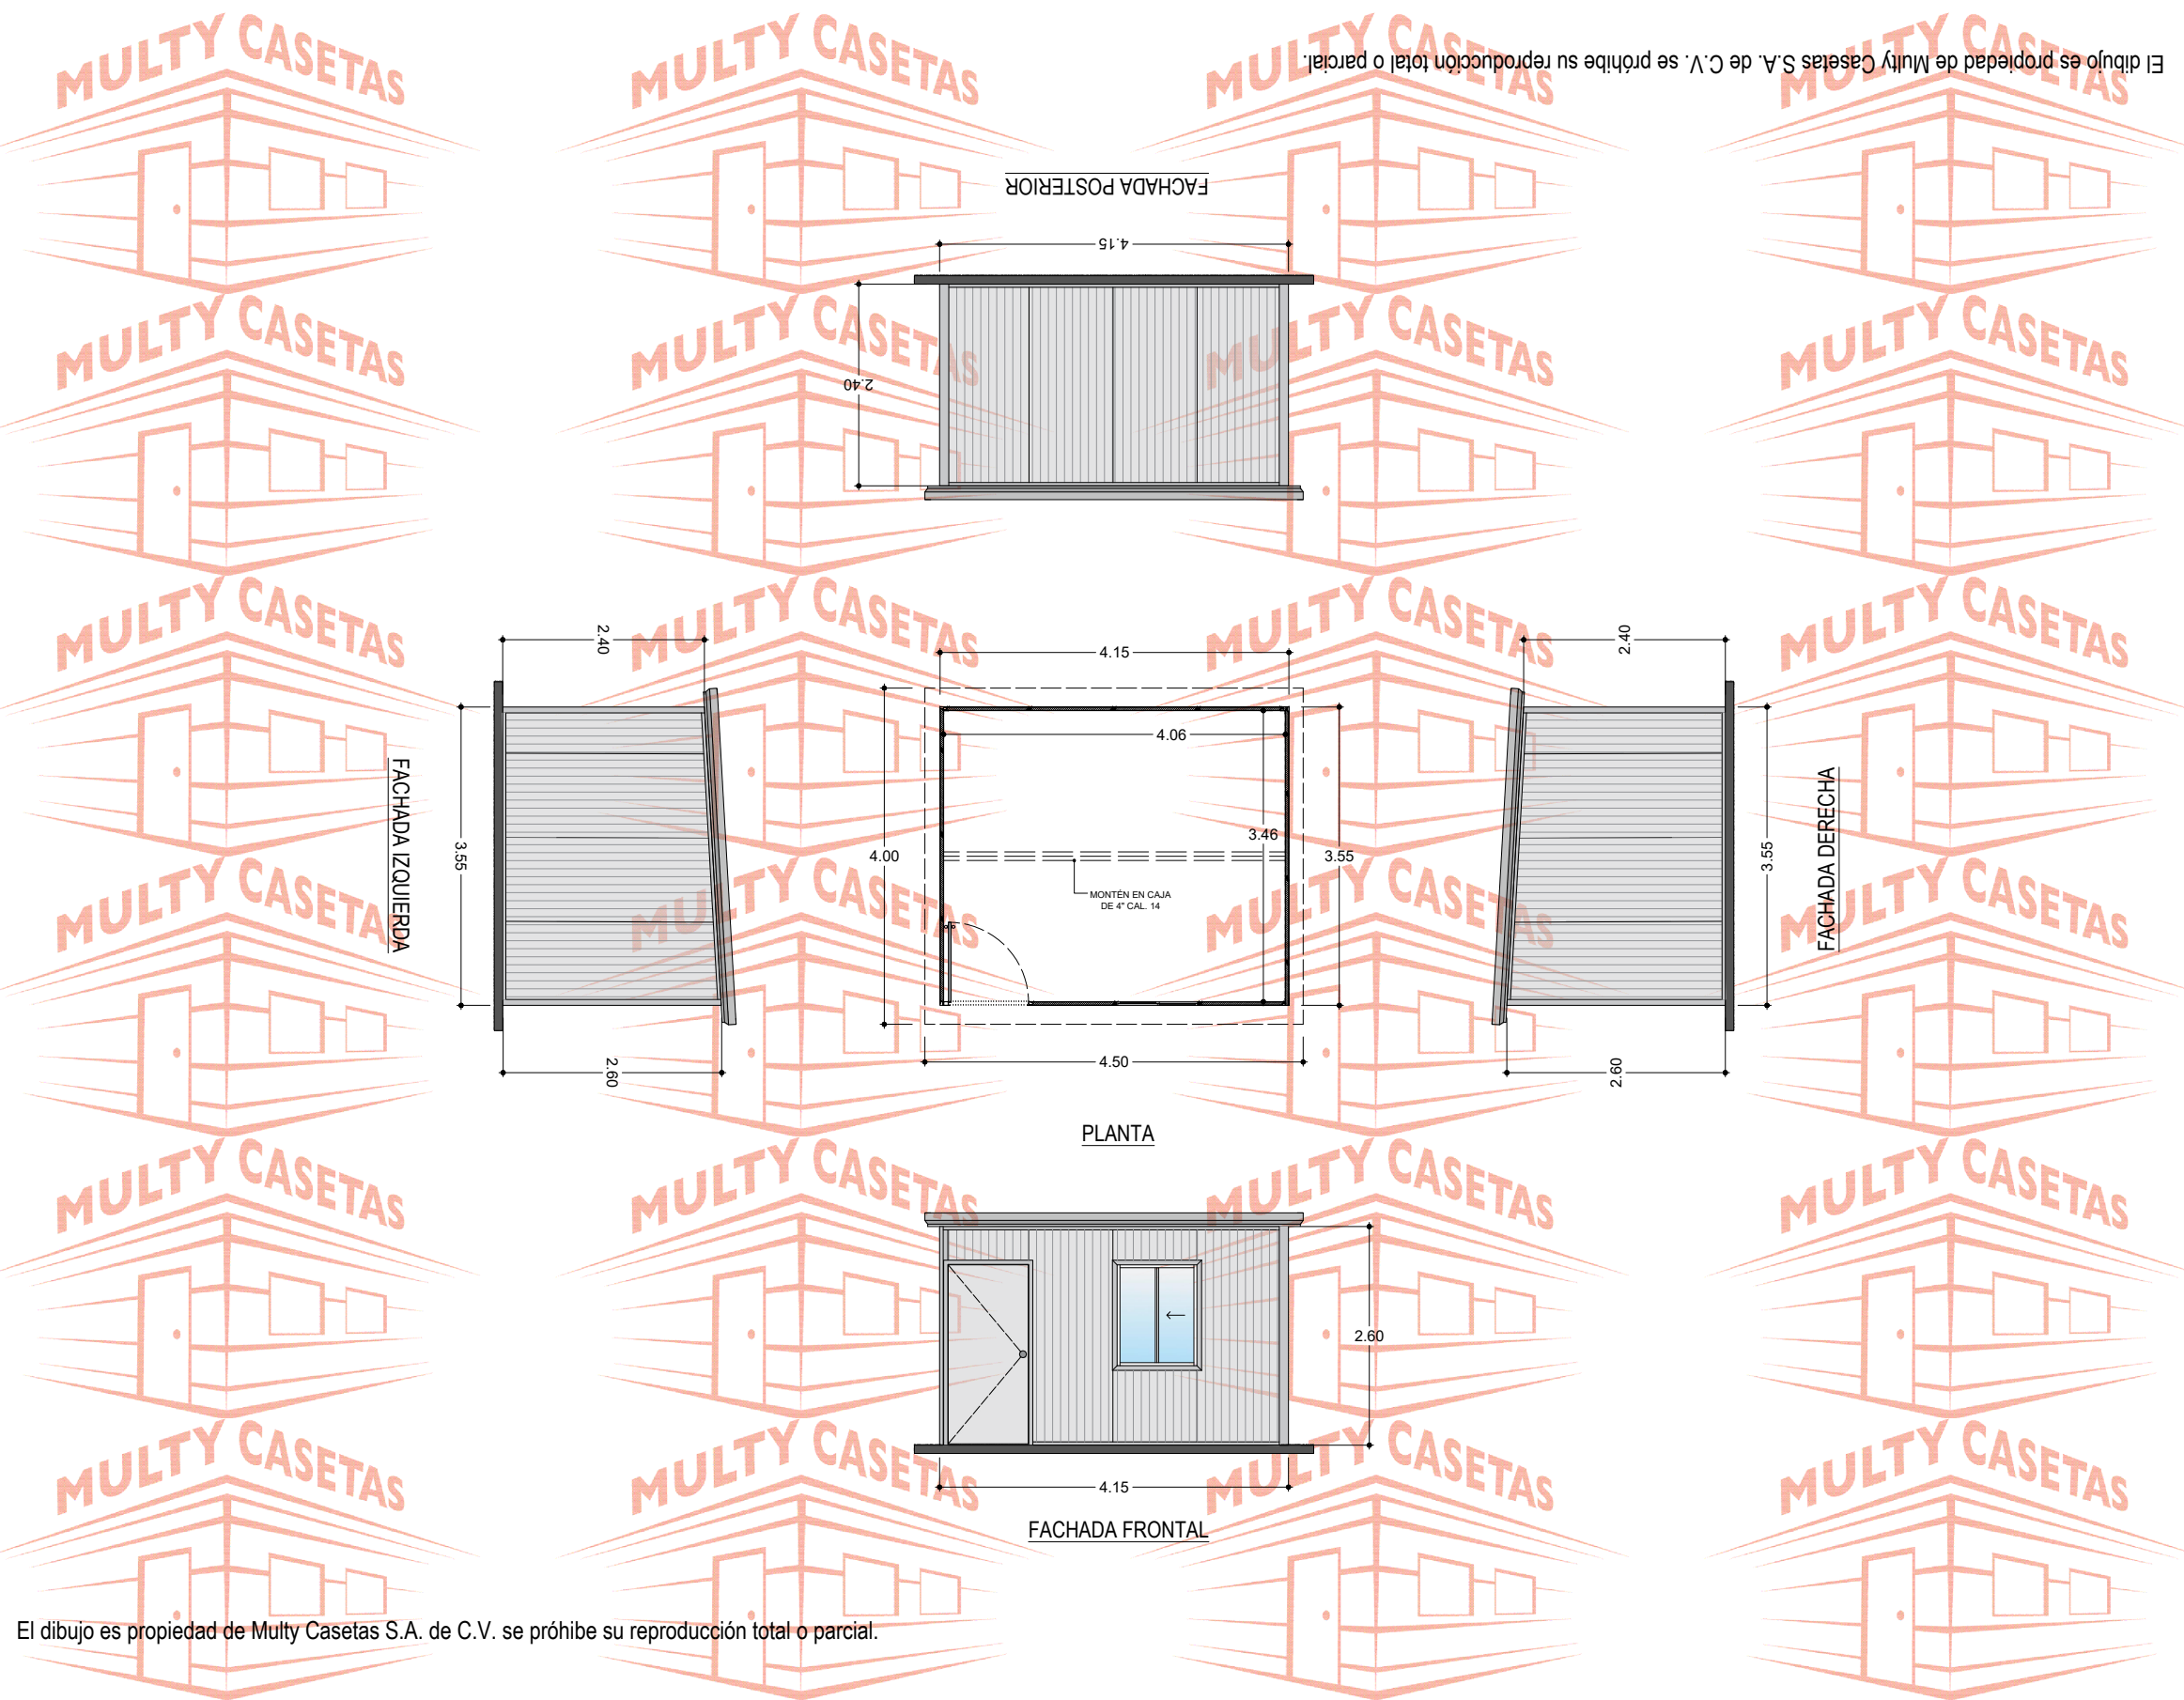

El dibujo es propiedad de Multy Casetas S.A. de C.V. se prohíbe su reproducción total o parcial.

CASETA: MULTY PANEL	
MEDIDAS EXTERIORES	
ANCHO: 3.55 M.	LARGO: 4.15 M.
MEDIDAS INTERIORES	
ANCHO: 3.46 M.	LARGO: 4.06 M.
ALTURA MÍNIMA: 2.40 M.	ALTURA MÁXIMA: 2.60 M.
PENDIENTE: 1	ACOTAMIENTO: METROS
PLANO: CLIENTE	

ESPECIFICACIONES

- 1.-MURO ISOPARETE DE 1 ½" MARCA ISOCINDU CON LÁMINAS CAL. 26-28, ACABADO PINTRO.
- 2.-TECHO ISOCOP DE 1 ½" MARCA ISOCINDU CON LÁMINAS CAL. 26-28, ACABADO PINTRO.
- 3.-MOLDURA CANAL U DE LÁMINA CAL. 22, ACABADO PINTRO
- 4.-MOLDURA ESQUINERO INTERIOR DE LÁMINA CAL. 22, ACABADO PINTRO
- 5.-MOLDURA ESQUINERO EXTERIOR DE LÁMINA CAL. 22, ACABADO PINTRO
- 6.-MOLDURA REMATE GOTERO DE LÁMINA CAL. 24, ACABADO PINTRO
- 7.-PUERTA DE ACERO MULTY PANEL .90 X 2.13 M. CAL. 26, ACABADO PINTRO
- 8.-VENTANA DE ALUMINIO MARCA CUPRUM DE .95 X 1.20 M. ACABADO BLANCO CON CRISTAL DE 3 MM
- 9.-SELLADOR HI-TECH MARCA PENNSYLVANIA,
- 10.-TORNILLERÍA CERTIFICADA MARCA EJOT.

CÓDIGO DEL PLANO: CPAN355X4151V1P

SIGUENOS EN:

- MultyCasetasLaminas
- @MultyCasetas
- @MultyCasetas
- MultyCasetas

INFORMES

MULTY CASETAS Y LÁMINAS, S.A. DE C.V.

55 4614 7526 55 58 87 37 17-16

ventas@multycasetas.com

www.multycasetas.com

El dibujo es propiedad de Multy Casetas S.A. de C.V. se prohíbe su reproducción total o parcial.