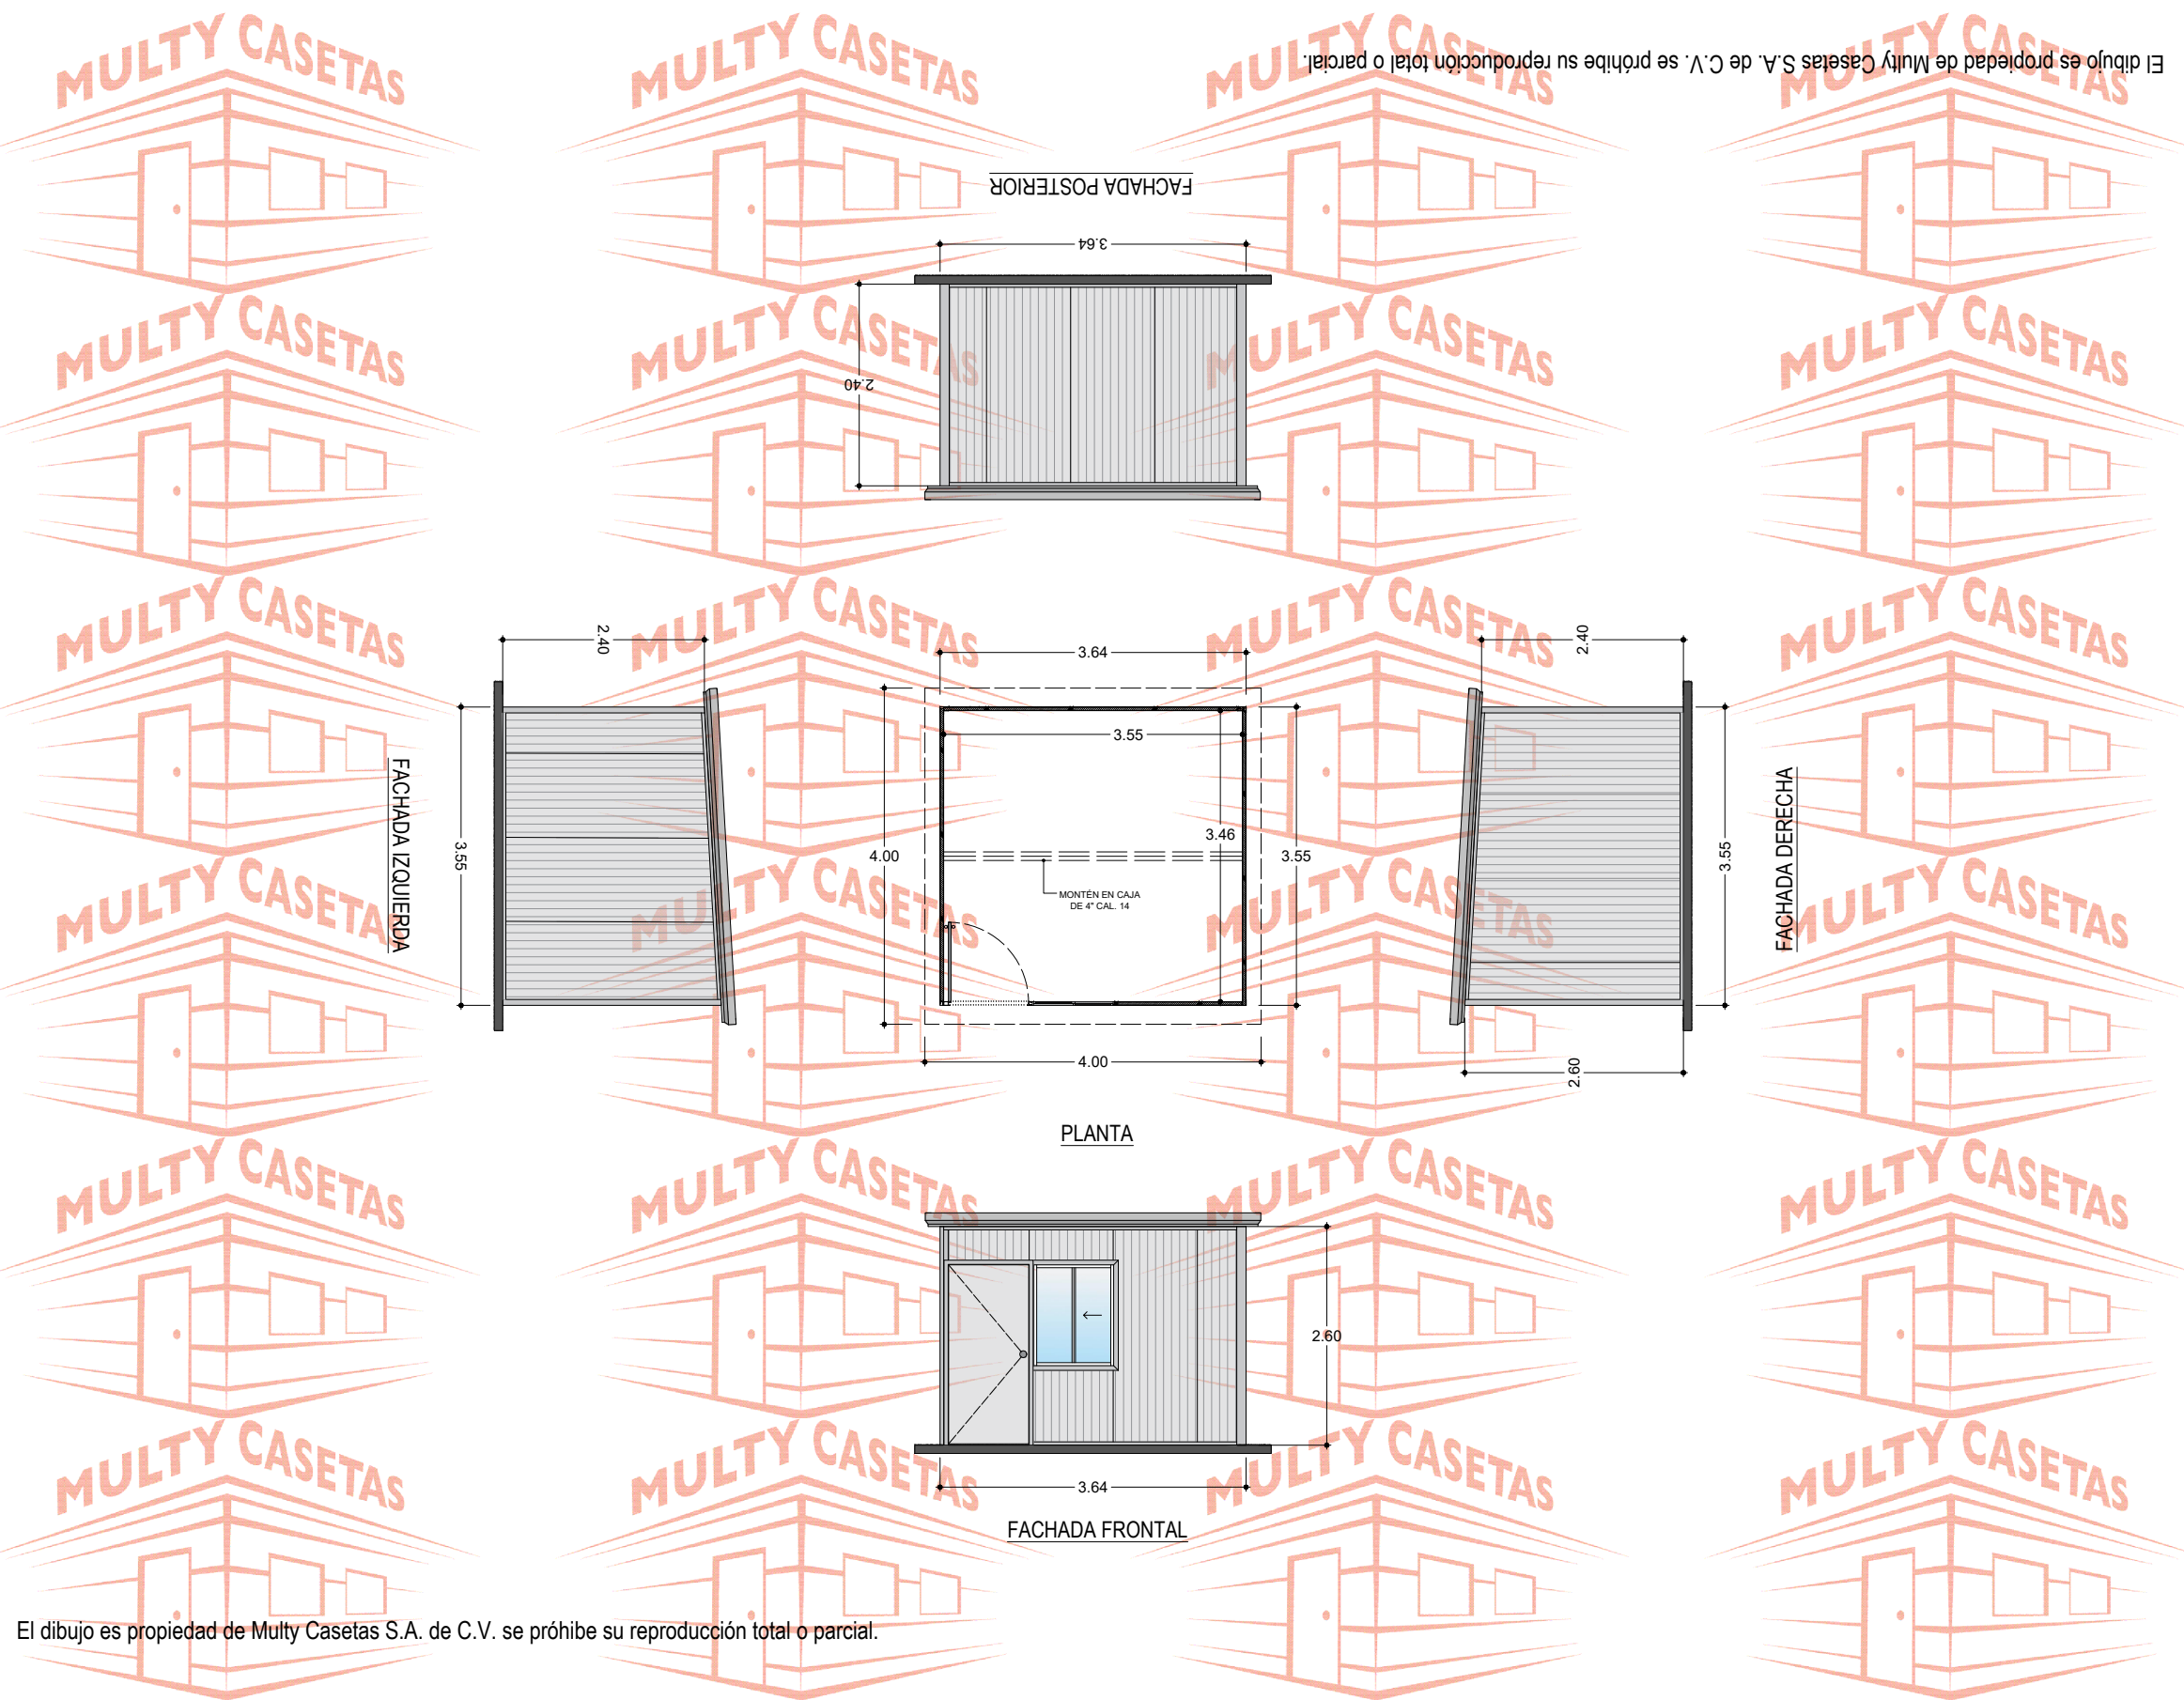

El dibujo es propiedad de Multy Casetas S.A. de C.V. se prohíbe su reproducción total o parcial.

CASETA: MULTY PANEL	
MEDIDAS EXTERIORES	
ANCHO: 3.55 M.	LARGO: 3.64 M.
MEDIDAS INTERIORES	
ANCHO: 3.46 M.	LARGO: 3.55 M.
ALTURA MÍNIMA: 2.40 M.	ALTURA MÁXIMA: 2.60 M.
PENDIENTE: 1	ACOTAMIENTO: METROS
PLANO: CLIENTE	

ESPECIFICACIONES

- 1.-MURO ISOPARETE DE 1 ½" MARCA ISOCINDU CON LÁMINAS CAL. 26-28, ACABADO PINTRO.
- 2.-TECHO ISOCOP DE 1 ½" MARCA ISOCINDU CON LÁMINAS CAL. 26-28, ACABADO PINTRO.
- 3.-MOLDURA CANAL U DE LÁMINA CAL. 22, ACABADO PINTRO
- 4.-MOLDURA ESQUINERO INTERIOR DE LÁMINA CAL. 22, ACABADO PINTRO
- 5.-MOLDURA ESQUINERO EXTERIOR DE LÁMINA CAL. 22, ACABADO PINTRO
- 6.-MOLDURA REMATE GOTERO DE LÁMINA CAL. 24, ACABADO PINTRO
- 7.-PUERTA DE ACERO MULTY PANEL .90 X 2.13 M. CAL. 26, ACABADO PINTRO
- 8.-VENTANA DE ALUMINIO MARCA CUPRUM DE .95 X 1.20 M. ACABADO BLANCO CON CRISTAL DE 3 MM
- 9.-SELLADOR HI-TECH MARCA PENNSYLVANIA,
- 10.-TORNILLERÍA CERTIFICADA MARCA EJOT.

CÓDIGO DEL PLANO: CPAN355X3641V1P

SIGUENOS EN:

- MultyCasetasLaminas
- @MultyCasetas
- @MultyCasetas
- MultyCasetas

INFORMES

MULTY CASSETAS Y LÁMINAS, S.A. DE C.V.

55 4614 7526 55 58 87 37 17-16

ventas@multycasetas.com

www.multycasetas.com

El dibujo es propiedad de Multy Casetas S.A. de C.V. se prohíbe su reproducción total o parcial.