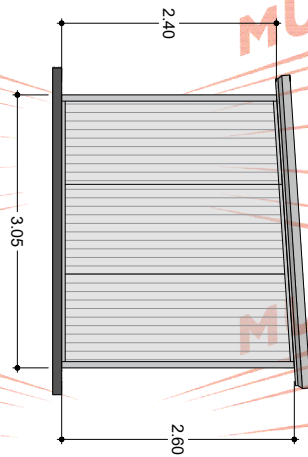

MULTY CASETAS

MULTY CASETAS

MULTY CASETAS

MULTY CASETAS

MULTY CASETAS

MULTY CASETAS

FACHADA IZQUIERDA

PLANTA

FACHADA DERECHA

MULTY CASETAS

MULTY CASETAS

MULTY CASETAS

MULTY CASETAS

MULTY CASETAS

MULTY CASETAS

MULTY CASETAS

MULTY CASETAS

FACHADA FRONTAL

El dibujo es propiedad de Multy Casetas S.A. de C.V. se prohíbe su reproducción total o parcial.

CASETA: **MULTY PANEL**

MEDIDAS EXTERIORES

ANCHO: 3.05 M. LARGO: 5.15 M.

MEDIDAS INTERIORES

ANCHO: 2.96 M. LARGO: 5.06 M.

ALTURA MÍNIMA: 2.40 M. ALTURA MÁXIMA: 2.60 M.

PENDIENTE: 1 ACOTAMIENTO: METROS

PLANO: CLIENTE

ESPECIFICACIONES

- 1.-MURO ISOPARETE DE 1 ½" MARCA ISOCINDU CON LÁMINAS CAL. 26-28, ACABADO PINTRO.
- 2.-TECHO ISOCOP DE 1 ½" MARCA ISOCINDU CON LÁMINAS CAL. 26-28, ACABADO PINTRO.
- 3.-MOLDURA CANAL U DE LÁMINA CAL. 22, ACABADO PINTRO
- 4.-MOLDURA ESQUINERO INTERIOR DE LÁMINA CAL. 22, ACABADO PINTRO
- 5.-MOLDURA ESQUINERO EXTERIOR DE LÁMINA CAL. 22, ACABADO PINTRO
- 6.-MOLDURA REMATE GOTERO DE LÁMINA CAL. 24, ACABADO PINTRO
- 7.-PUERTA DE ACERO MULTY PANEL DE .90 X 2.13 M. CAL. 26, ACABADO PINTRO
- 8.-VENTANA DE ALUMINIO MARCA CUPRUM DE .95 X 1.20 M. ACABADO BLANCO CON CRISTAL DE 3 MM
- 9.-SELLADOR HI-TECH MARCA PENNSYLVANIA,
- 10.-TORNILLERÍA CERTIFICADA MARCA EJOT.