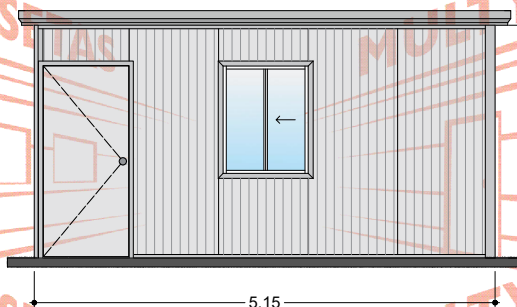

MULTY CASETAS

MULTY CASETAS

MULTY CASETAS

MULTY CASETAS

MULTY CASETAS

MULTY CASETAS

FACHADA IZQUIERDA

PLANTA

FACHADA DERECHA

MULTY CASETAS

MULTY CASETAS

MULTY CASETAS

MULTY CASETAS

MULTY CASETAS

MULTY CASETAS

MULTY CASETAS

MULTY CASETAS

FACHADA FRONTAL

El dibujo es propiedad de Multy Casetas S.A. de C.V. se prohíbe su reproducción total o parcial.

CASETA: **MULTY PANEL**

MEDIDAS EXTERIORES

ANCHO: 3.05 M. LARGO: 5.15 M.

MEDIDAS INTERIORES

ANCHO: 2.96 M. LARGO: 5.06 M.

ALTURA MÍNIMA: 2.40 M. ALTURA MÁXIMA: 2.60 M.

PENDIENTE: 1 ACOTAMIENTO: METROS

PLANO: CLIENTE

ESPECIFICACIONES

- 1.-MURO ISOPARETE DE 1 ½" MARCA ISOCINDU CON LÁMINAS CAL. 26-28, ACABADO PINTRO.
- 2.-TECHO ISOCOP DE 1 ½" MARCA ISOCINDU CON LÁMINAS CAL. 26-28, ACABADO PINTRO.
- 3.-MOLDURA CANAL U DE LÁMINA CAL. 22, ACABADO PINTRO
- 4.-MOLDURA ESQUINERO INTERIOR DE LÁMINA CAL. 22, ACABADO PINTRO
- 5.-MOLDURA ESQUINERO EXTERIOR DE LÁMINA CAL. 22, ACABADO PINTRO
- 6.-MOLDURA REMATE GOTERO DE LÁMINA CAL. 24, ACABADO PINTRO
- 7.-PUERTA DE ACERO MULTY PANEL DE .90 X 2.13 M. CAL. 26, ACABADO PINTRO
- 8.-VENTANA DE ALUMINIO MARCA CUPRUM DE .95 X 1.20 M. ACABADO BLANCO CON CRISTAL DE 3 MM
- 9.-SELLADOR HI-TECH MARCA PENNSYLVANIA,
- 10.-TORNILLERÍA CERTIFICADA MARCA EJOT.