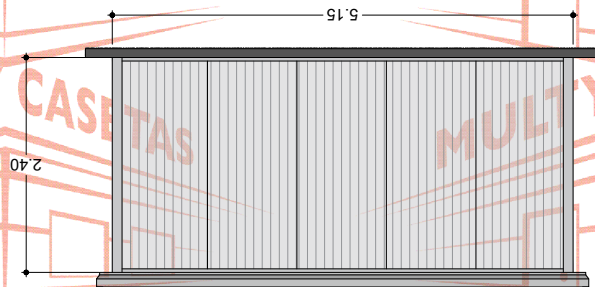

El dibujo es propiedad de Multy Casetas S.A. de C.V. se prohíbe su reproducción total o parcial.

MULTY CASETAS

MULTY CASETAS

MULTY CASETAS

MULTY CASETAS

FACHADA POSTERIOR