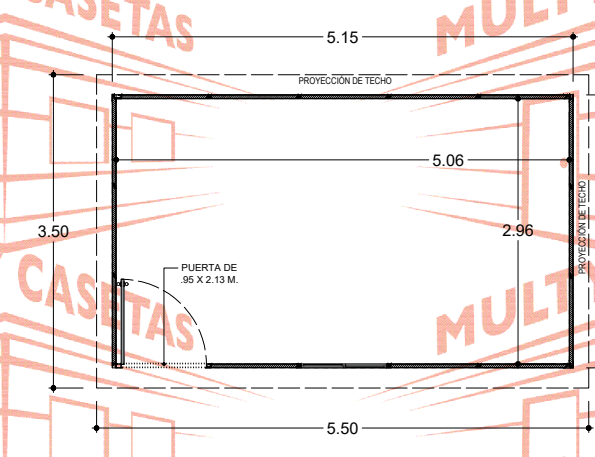

MULTY CASETAS

MULTY CASETAS

MULTY CASETAS

MULTY CASETAS

MULTY CASETAS

MULTY CASETAS

FACHADA IZQUIERDA

PLANTA

FACHADA DERECHA

MULTY CASETAS

MULTY CASETAS

MULTY CASETAS

MULTY CASETAS

MULTY CASETAS

MULTY CASETAS

MULTY CASETAS

MULTY CASETAS

FACHADA FRONTAL

El dibujo es propiedad de Multy Casetas S.A. de C.V. se prohíbe su reproducción total o parcial.

CASETA: **MULTY PANEL**

MEDIDAS EXTERIORES

ANCHO: 3.05 M. LARGO: 5.15 M.

MEDIDAS INTERIORES

ANCHO: 2.96 M. LARGO: 5.06 M.

ALTURA MÍNIMA: 2.40 M. ALTURA MÁXIMA: 2.60 M.

PENDIENTE: 1 ACOTAMIENTO: METROS

PLANO: CLIENTE

ESPECIFICACIONES

- 1.-MURO ISOPARETE DE 1 ½" MARCA ISOCINDU CON LÁMINAS CAL. 26-28, ACABADO PINTRO.
- 2.-TECHO ISOCOP DE 1 ½" MARCA ISOCINDU CON LÁMINAS CAL. 26-28, ACABADO PINTRO.
- 3.-MOLDURA CANAL U DE LÁMINA CAL. 22, ACABADO PINTRO
- 4.-MOLDURA ESQUINERO INTERIOR DE LÁMINA CAL. 22, ACABADO PINTRO
- 5.-MOLDURA ESQUINERO EXTERIOR DE LÁMINA CAL. 22, ACABADO PINTRO
- 6.-MOLDURA REMATE GOTERO DE LÁMINA CAL. 24, ACABADO PINTRO
- 7.-PUERTA DE ACERO MULTY PANEL DE .90 X 2.13 M. CAL. 26, ACABADO PINTRO
- 8.-VENTANA DE ALUMINIO MARCA CUPRUM DE .95 X 1.20 M. ACABADO BLANCO CON CRISTAL DE 3 MM
- 9.-SELLADOR HI-TECH MARCA PENNSYLVANIA,
- 10.-TORNILLERÍA CERTIFICADA MARCA EJOT.