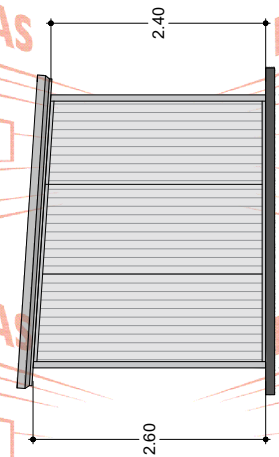

MULTY CASETAS

MULTY CASETAS

MULTY CASETAS

MULTY CASETAS

MULTY CASETAS

MULTY CASETAS

FACHADA IZQUIERDA

PLANTA

FACHADA DERECHA

MULTY CASETAS

MULTY CASETAS

MULTY CASETAS

MULTY CASETAS

MULTY CASETAS

MULTY CASETAS

MULTY CASETAS

MULTY CASETAS

FACHADA FRONTAL

El dibujo es propiedad de Multy Casetas S.A. de C.V. se prohíbe su reproducción total o parcial.

CASETA: **MULTY PANEL**

MEDIDAS EXTERIORES

ANCHO: 3.05 M. LARGO: 5.15 M.

MEDIDAS INTERIORES

ANCHO: 2.96 M. LARGO: 5.06 M.

ALTURA MÍNIMA: 2.40 M. ALTURA MÁXIMA: 2.60 M.

PENDIENTE: 1 ACOTAMIENTO: METROS

PLANO: CLIENTE

ESPECIFICACIONES

- 1.-MURO ISOPARETE DE 1 ½" MARCA ISOCINDU CON LÁMINAS CAL. 26-28, ACABADO PINTRO.
- 2.-TECHO ISOCOP DE 1 ½" MARCA ISOCINDU CON LÁMINAS CAL. 26-28, ACABADO PINTRO.
- 3.-MOLDURA CANAL U DE LÁMINA CAL. 22, ACABADO PINTRO
- 4.-MOLDURA ESQUINERO INTERIOR DE LÁMINA CAL. 22, ACABADO PINTRO
- 5.-MOLDURA ESQUINERO EXTERIOR DE LÁMINA CAL. 22, ACABADO PINTRO
- 6.-MOLDURA REMATE GOTERO DE LÁMINA CAL. 24, ACABADO PINTRO
- 7.-PUERTA DE ACERO MULTY PANEL DE .90 X 2.13 M. CAL. 26, ACABADO PINTRO
- 8.-VENTANA DE ALUMINIO MARCA CUPRUM DE .95 X 1.20 M. ACABADO BLANCO CON CRISTAL DE 3 MM
- 9.-SELLADOR HI-TECH MARCA PENNSYLVANIA,
- 10.-TORNILLERÍA CERTIFICADA MARCA EJOT.