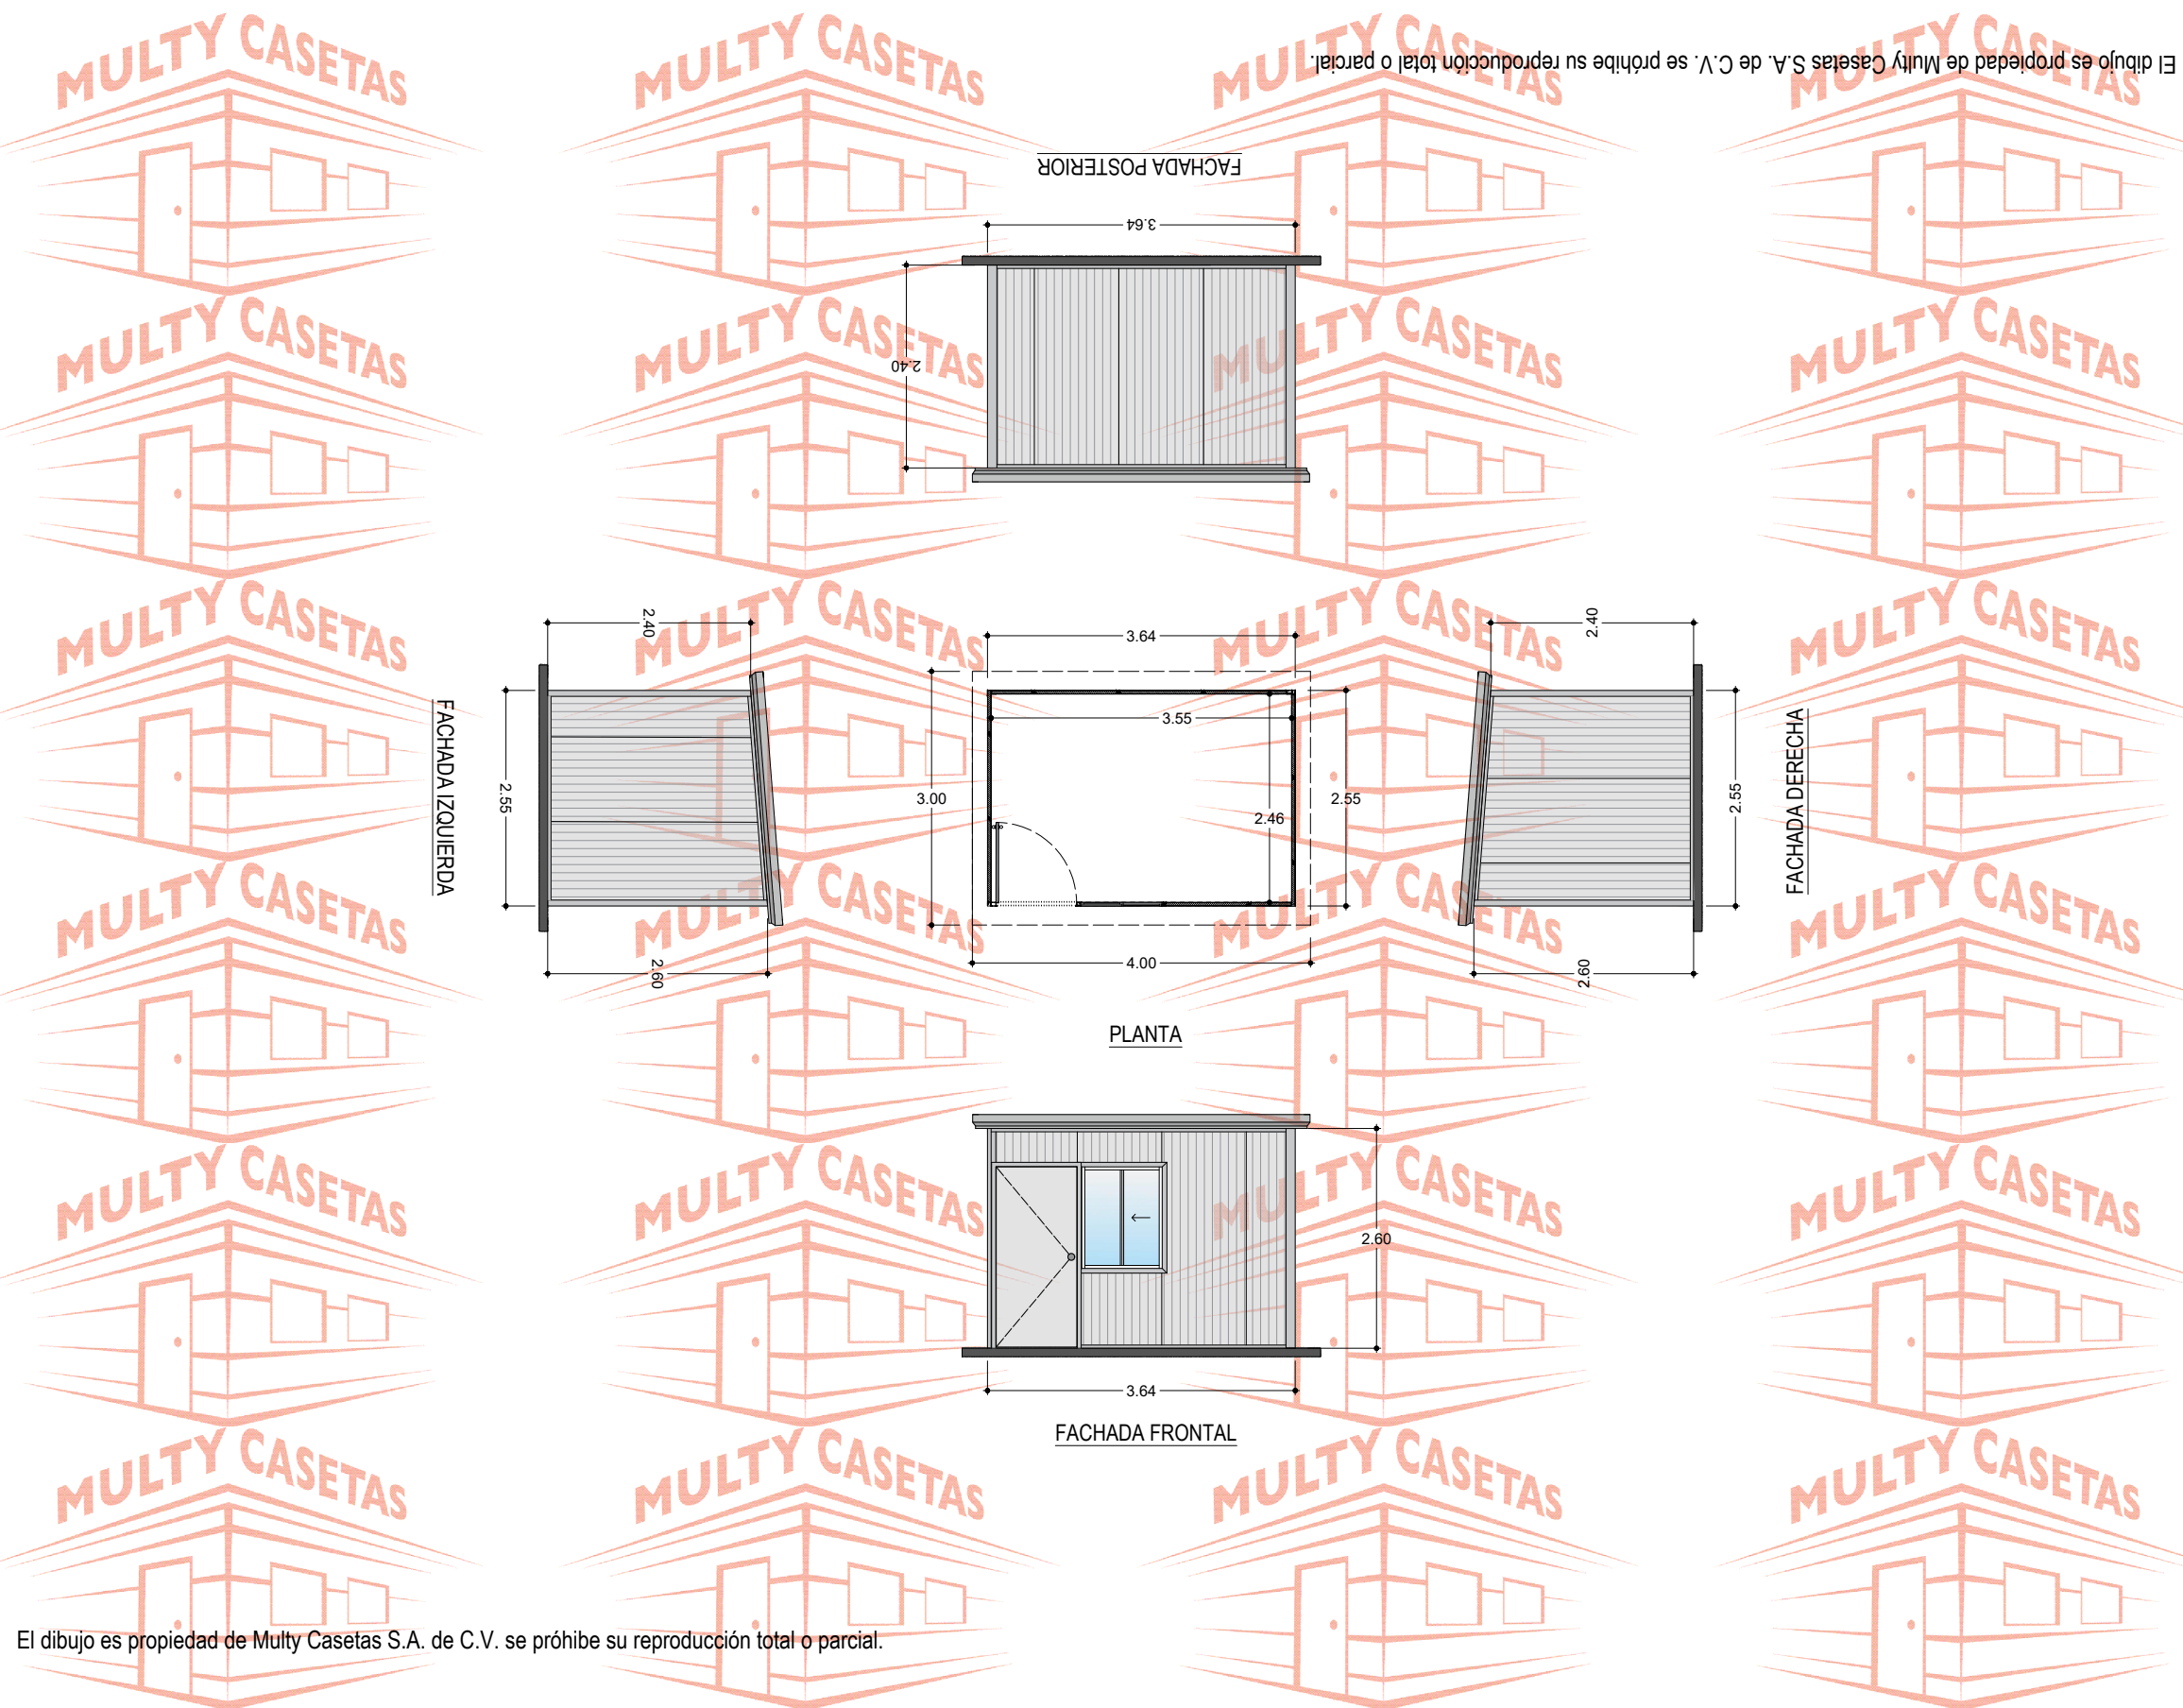

El dibujo es propiedad de Multy Casetas S.A. de C.V. se prohíbe su reproducción total o parcial.

CASETA: MULTY PANEL	
MEDIDAS EXTERIORES	
ANCHO: 2.55 M.	LARGO: 3.64 M.
MEDIDAS INTERIORES	
ANCHO: 2.46 M.	LARGO: 3.55 M.
ALTURA MÍNIMA: 2.40 M.	ALTURA MÁXIMA: 2.60 M.
PENDIENTE: 1	ACOTAMIENTO: METROS
PLANO: CLIENTE	

ESPECIFICACIONES

- 1.-MURO ISOPARETE DE 1 ½" MARCA ISOCINDU CON LÁMINAS CAL. 26-28, ACABADO PINTRO.
- 2.-TECHO ISOCOP DE 1 ½" MARCA ISOCINDU CON LÁMINAS CAL. 26-28, ACABADO PINTRO.
- 3.-MOLDURA CANAL U DE LÁMINA CAL. 22, ACABADO PINTRO
- 4.-MOLDURA ESQUINERO INTERIOR DE LÁMINA CAL. 22, ACABADO PINTRO
- 5.-MOLDURA ESQUINERO EXTERIOR DE LÁMINA CAL. 22, ACABADO PINTRO
- 6.-MOLDURA REMATE GOTERO DE LÁMINA CAL.24, ACABADO PINTRO
- 7.-PUERTA DE ACERO MULTY PANEL .90 X 2.13 M. CAL. 26, ACABADO PINTRO
- 8.-VENTANA DE ALUMINIO MARCA CUPRUM DE .95 X 1.20 M. ACABADO BLANCO CON CRISTAL DE 3 MM
- 9.-SELLADOR HI-TECH MARCA PENNSYLVANIA,
- 10.-TORNILLERÍA CERTIFICADA MARCA EJOT.

CÓDIGO DEL PLANO: CPAN255X3641V1P

SIGUENOS EN:

- MultyCasetasLaminas
- @MultyCasetas
- @MultyCasetas
- MultyCasetas

INFORMES

MULTY CASSETAS Y LÁMINAS, S.A. DE C.V.

55 4614 7526 55 58 87 37 17-16

ventas@multycasetas.com

www.multycasetas.com

El dibujo es propiedad de Multy Casetas S.A. de C.V. se prohíbe su reproducción total o parcial.