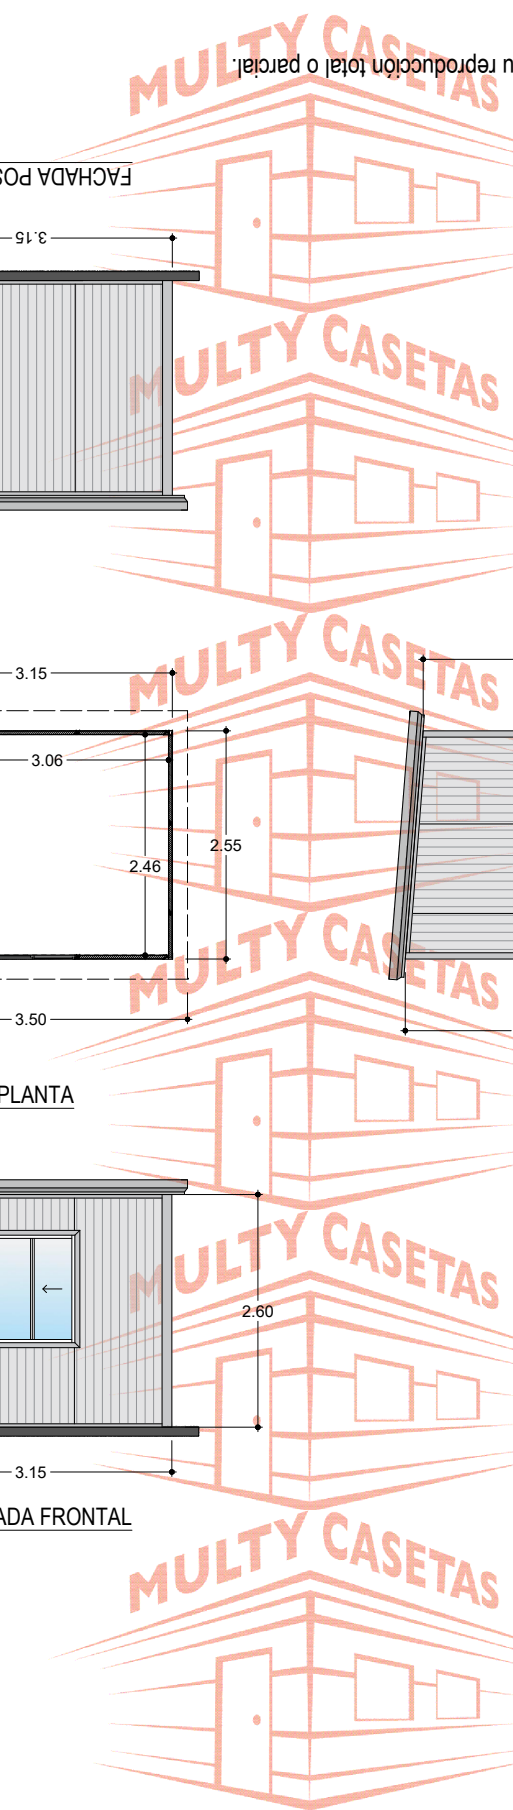

El dibujo es propiedad de Multy Casetas S.A. de C.V. se prohíbe su reproducción total o parcial.

CASETA: MULTY PANEL	
MEDIDAS EXTERIORES	
ANCHO: 2.55 M.	LARGO: 3.15 M.
MEDIDAS INTERIORES	
ANCHO: 2.46 M.	LARGO: 3.06 M.
ALTURA MÍNIMA: 2.40 M.	ALTURA MÁXIMA: 2.60 M.
PENDIENTE: 1	ACOTAMIENTO: METROS
PLANO: CLIENTE	

ESPECIFICACIONES

- 1.-MURO ISOPARETE DE 1 ½" MARCA ISOCINDU CON LÁMINAS CAL. 26-28, ACABADO PINTRO.
- 2.-TECHO ISOCOP DE 1 ½" MARCA ISOCINDU CON LÁMINAS CAL. 26-28, ACABADO PINTRO.
- 3.-MOLDURA CANAL U DE LÁMINA CAL. 22, ACABADO PINTRO
- 4.-MOLDURA ESQUINERO INTERIOR DE LÁMINA CAL. 22, ACABADO PINTRO
- 5.-MOLDURA ESQUINERO EXTERIOR DE LÁMINA CAL. 22, ACABADO PINTRO
- 6.-MOLDURA REMATE GOTERO DE LÁMINA CAL.24, ACABADO PINTRO
- 7.-PUERTA DE ACERO MULTY PANEL .90 X 2.13 M. CAL. 26, ACABADO PINTRO
- 8.-VENTANA DE ALUMINIO MARCA CUPRUM DE .95 X 1.20 M. ACABADO BLANCO CON CRISTAL DE 3 MM
- 9.-SELLADOR HI-TECH MARCA PENNSYLVANIA,
- 10.-TORNILLERÍA CERTIFICADA MARCA EJOT.

CÓDIGO DEL PLANO: CPAN255X3151V1P

SIGUENOS EN:

- MultyCasetasLaminas
- @MultyCasetas
- @MultyCasetas
- MultyCasetas

INFORMES

MULTY CASSETAS Y LÁMINAS, S.A. DE C.V.

55 4614 7526 55 58 87 37 17-16

ventas@multycasetas.com

www.multycasetas.com

El dibujo es propiedad de Multy Casetas S.A. de C.V. se prohíbe su reproducción total o parcial.