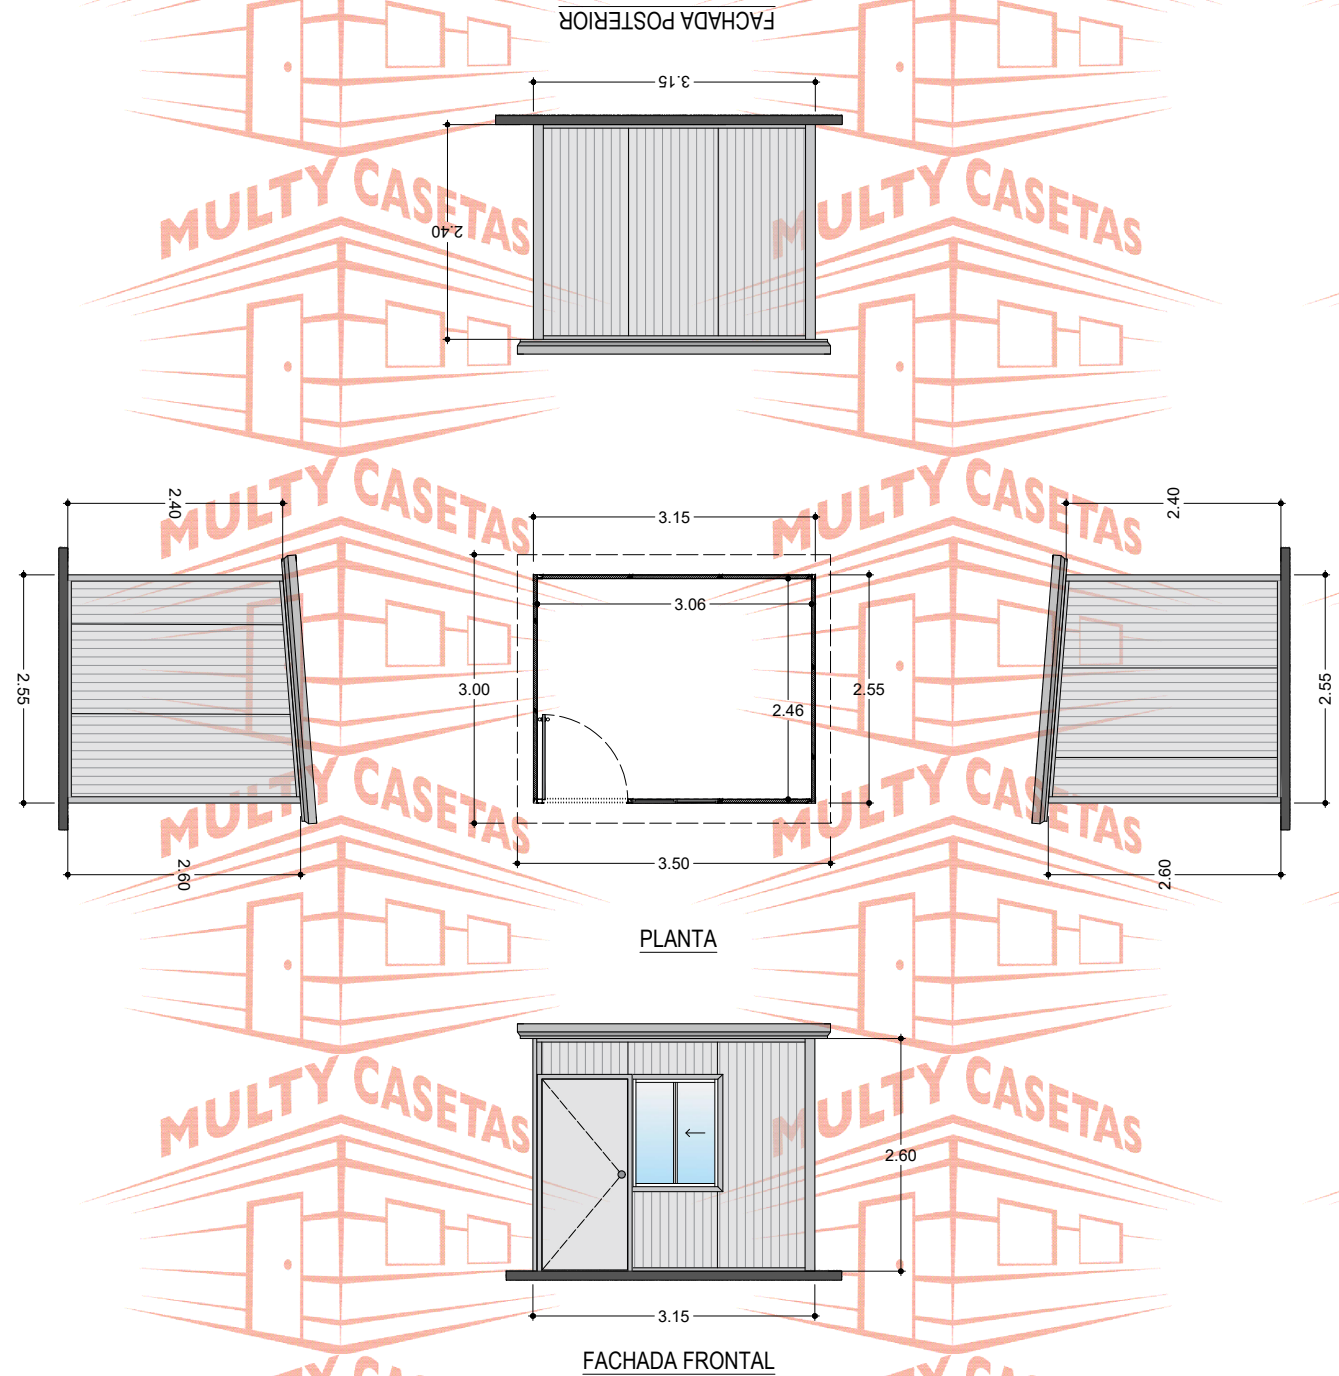

El dibujo es propiedad de Multy Casetas S.A. de C.V. se prohíbe su reproducción total o parcial.

CASETA: MULTY PANEL	
MEDIDAS EXTERIORES	
ANCHO: 2.55 M.	LARGO: 3.15 M.
MEDIDAS INTERIORES	
ANCHO: 2.46 M.	LARGO: 3.06 M.
ALTURA MÍNIMA: 2.40 M.	ALTURA MÁXIMA: 2.60 M.
PENDIENTE: 1	ACOTAMIENTO: METROS
PLANO: CLIENTE	

ESPECIFICACIONES

- 1.-MURO ISOPARETE DE 1 ½" MARCA ISOCINDU CON LÁMINAS CAL. 26-28, ACABADO PINTRO.
- 2.-TECHO ISOCOP DE 1 ½" MARCA ISOCINDU CON LÁMINAS CAL. 26-28, ACABADO PINTRO.
- 3.-MOLDURA CANAL U DE LÁMINA CAL. 22, ACABADO PINTRO
- 4.-MOLDURA ESQUINERO INTERIOR DE LÁMINA CAL. 22, ACABADO PINTRO
- 5.-MOLDURA ESQUINERO EXTERIOR DE LÁMINA CAL. 22, ACABADO PINTRO
- 6.-MOLDURA REMATE GOTERO DE LÁMINA CAL.24, ACABADO PINTRO
- 7.-PUERTA DE ACERO MULTY PANEL .90 X 2.13 M. CAL. 26, ACABADO PINTRO
- 8.-VENTANA DE ALUMINIO MARCA CUPRUM DE .95 X 1.20 M. ACABADO BLANCO CON CRISTAL DE 3 MM
- 9.-SELLADOR HI-TECH MARCA PENNSYLVANIA,
- 10.-TORNILLERÍA CERTIFICADA MARCA EJOT.

CÓDIGO DEL PLANO: CPAN255X3151V1P

SIGUENOS EN:

- MultyCasetasLaminas
- @MultyCasetas
- @MultyCasetas
- MultyCasetas

INFORMES

MULTY CASSETAS Y LÁMINAS, S.A. DE C.V.

55 4614 7526 55 58 87 37 17-16

ventas@multycasetas.com

www.multycasetas.com

El dibujo es propiedad de Multy Casetas S.A. de C.V. se prohíbe su reproducción total o parcial.