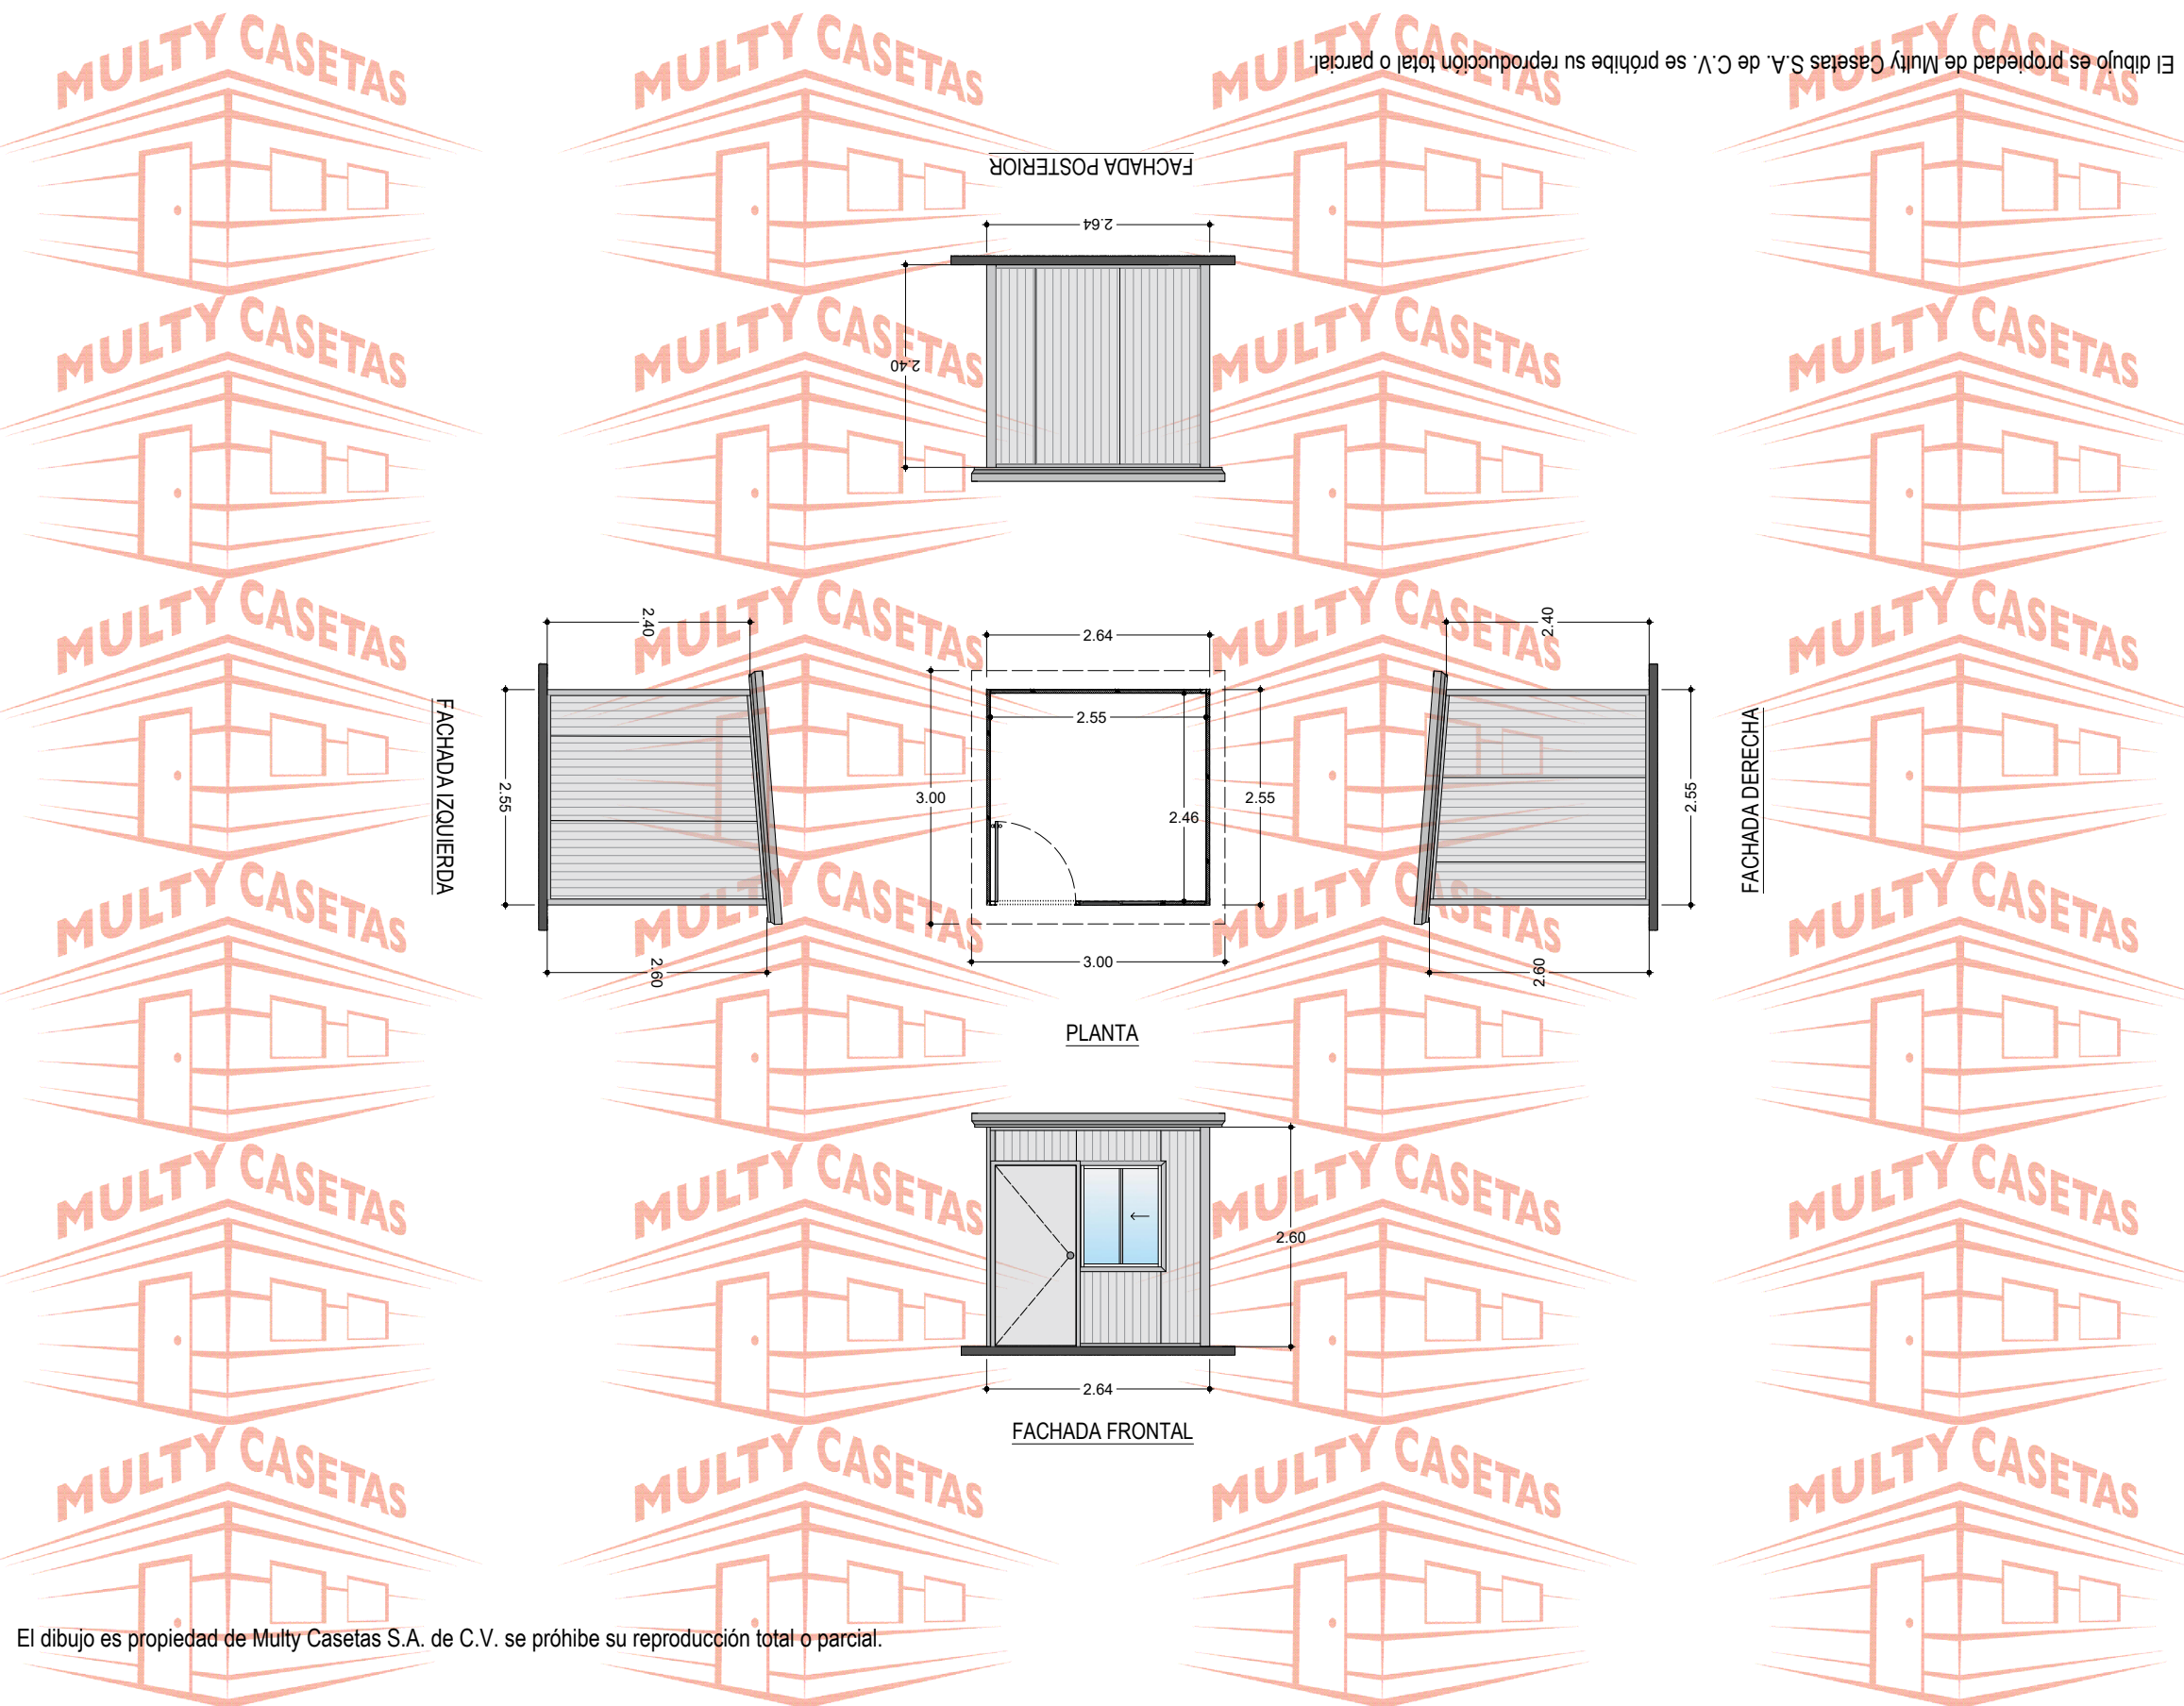

El dibujo es propiedad de Multy Casetas S.A. de C.V. se prohíbe su reproducción total o parcial.

CASETA: MULTY PANEL	
MEDIDAS EXTERIORES	
ANCHO: 2.55 M.	LARGO: 2.64 M.
MEDIDAS INTERIORES	
ANCHO: 2.46 M.	LARGO: 2.55 M.
ALTURA MÍNIMA: 2.40 M.	ALTURA MÁXIMA: 2.60 M.
PENDIENTE: 1	ACOTAMIENTO: METROS
PLANO: CLIENTE	

ESPECIFICACIONES

- 1.-MURO ISOPARETE DE 1 ½" MARCA ISOCINDU CON LÁMINAS CAL. 26-28, ACABADO PINTRO.
- 2.-TECHO ISOCOP DE 1 ½" MARCA ISOCINDU CON LÁMINAS CAL. 26-28, ACABADO PINTRO.
- 3.-MOLDURA CANAL U DE LÁMINA CAL. 22, ACABADO PINTRO
- 4.-MOLDURA ESQUINERO INTERIOR DE LÁMINA CAL. 22, ACABADO PINTRO
- 5.-MOLDURA ESQUINERO EXTERIOR DE LÁMINA CAL. 22, ACABADO PINTRO
- 6.-MOLDURA REMATE GOTERO DE LÁMINA CAL.24, ACABADO PINTRO
- 7.-PUERTA DE ACERO MULTY PANEL .90 X 2.13 M. CAL. 26, ACABADO PINTRO
- 8.-VENTANA DE ALUMINIO MARCA CUPRUM DE .95 X 1.20 M. ACABADO BLANCO CON CRISTAL DE 3 MM
- 9.-SELLADOR HI-TECH MARCA PENNSYLVANIA,
- 10.-TORNILLERÍA CERTIFICADA MARCA EJOT.

CÓDIGO DEL PLANO: CPAN255X2641V1P

SIGUENOS EN:

- MultyCasetasLaminas
- @MultyCasetas
- @MultyCasetas
- MultyCasetas

INFORMES

MULTY CASSETAS Y LÁMINAS, S.A. DE C.V.

55 4614 7526 55 58 87 37 17-16

ventas@multycasetas.com

www.multycasetas.com

El dibujo es propiedad de Multy Casetas S.A. de C.V. se prohíbe su reproducción total o parcial.