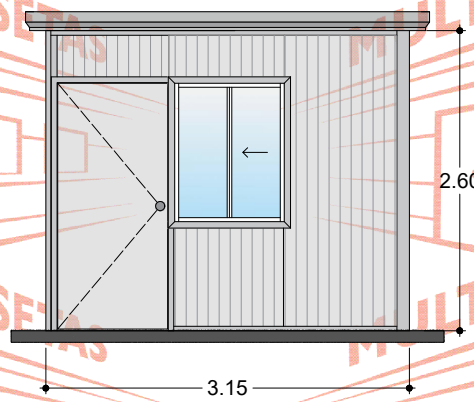

MULTY CASETAS

MULTY CASETAS

MULTY CASETAS

MULTY CASETAS

MULTY CASETAS

MULTY CASETAS

FACHADA IZQUIERDA

PLANTA

FACHADA DERECHA

MULTY CASETAS

MULTY CASETAS

MULTY CASETAS

MULTY CASETAS

MULTY CASETAS

MULTY CASETAS

MULTY CASETAS

MULTY CASETAS

FACHADA FRONTAL

MULTY CASETAS

MULTY CASETAS

MULTY CASETAS

MULTY CASETAS

El dibujo es propiedad de Multy Casetas S.A. de C.V. se prohíbe su reproducción total o parcial.

CASETA: **MULTY PANEL**

MEDIDAS EXTERIORES

ANCHO: 1.55 M. LARGO: 3.15M.

MEDIDAS INTERIORES

ANCHO: 1.46 M. LARGO: 3.06 M.

ALTURA MÍNIMA: 2.40 M. ALTURA MÁXIMA: 2.60 M.

PENDIENTE: 1 ACOTAMIENTO: METROS

PLANO: CLIENTE

ESPECIFICACIONES