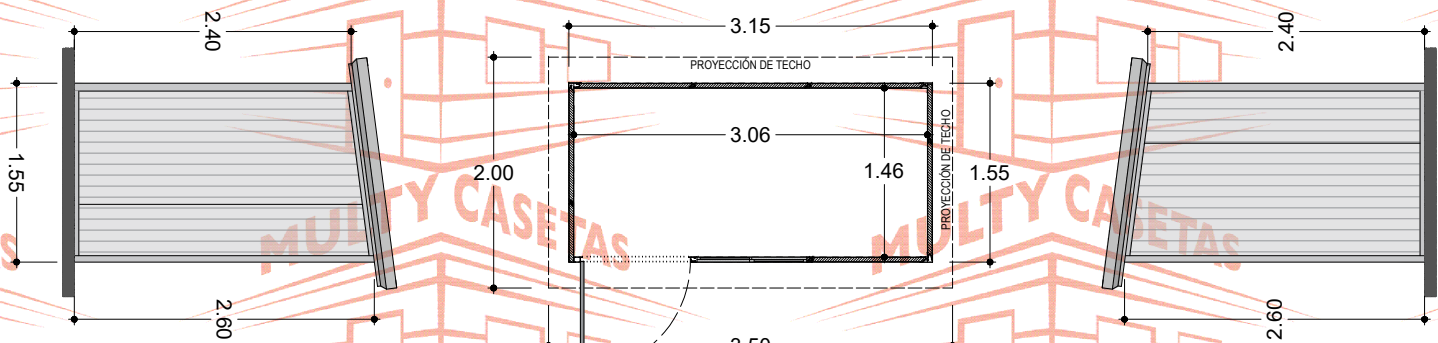

MULTY CASETAS

MULTY CASETAS

MULTY CASETAS

MULTY CASETAS

MULTY CASETAS

MULTY CASETAS

FACHADA IZQUIERDA

PLANTA

FACHADA DERECHA

MULTY CASETAS

MULTY CASETAS

MULTY CASETAS

MULTY CASETAS

MULTY CASETAS

MULTY CASETAS

MULTY CASETAS

MEDIDAS EXTERIORES

ANCHO: 1.55 M. LARGO: 3.15M.

MEDIDAS INTERIORES

ANCHO: 1.46 M. LARGO: 3.06 M.

ALTURA MÍNIMA: 2.40 M. ALTURA MÁXIMA: 2.60 M.

PENDIENTE: 1 ACOTAMIENTO: METROS

PLANO: CLIENTE

ESPECIFICACIONES