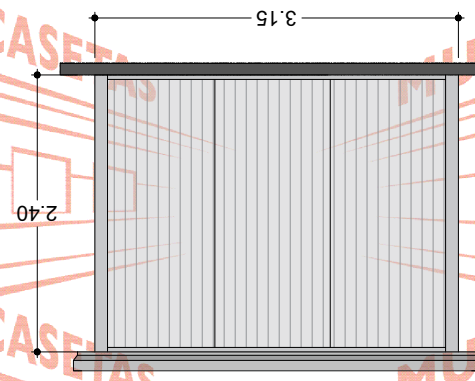

El dibujo es propiedad de Multy Casetas S.A. de C.V. se prohíbe su reproducción total o parcial.

MULTY CASETAS

MULTY CASETAS

MULTY CASETAS

MULTY CASETAS

FACHADA POSTERIOR