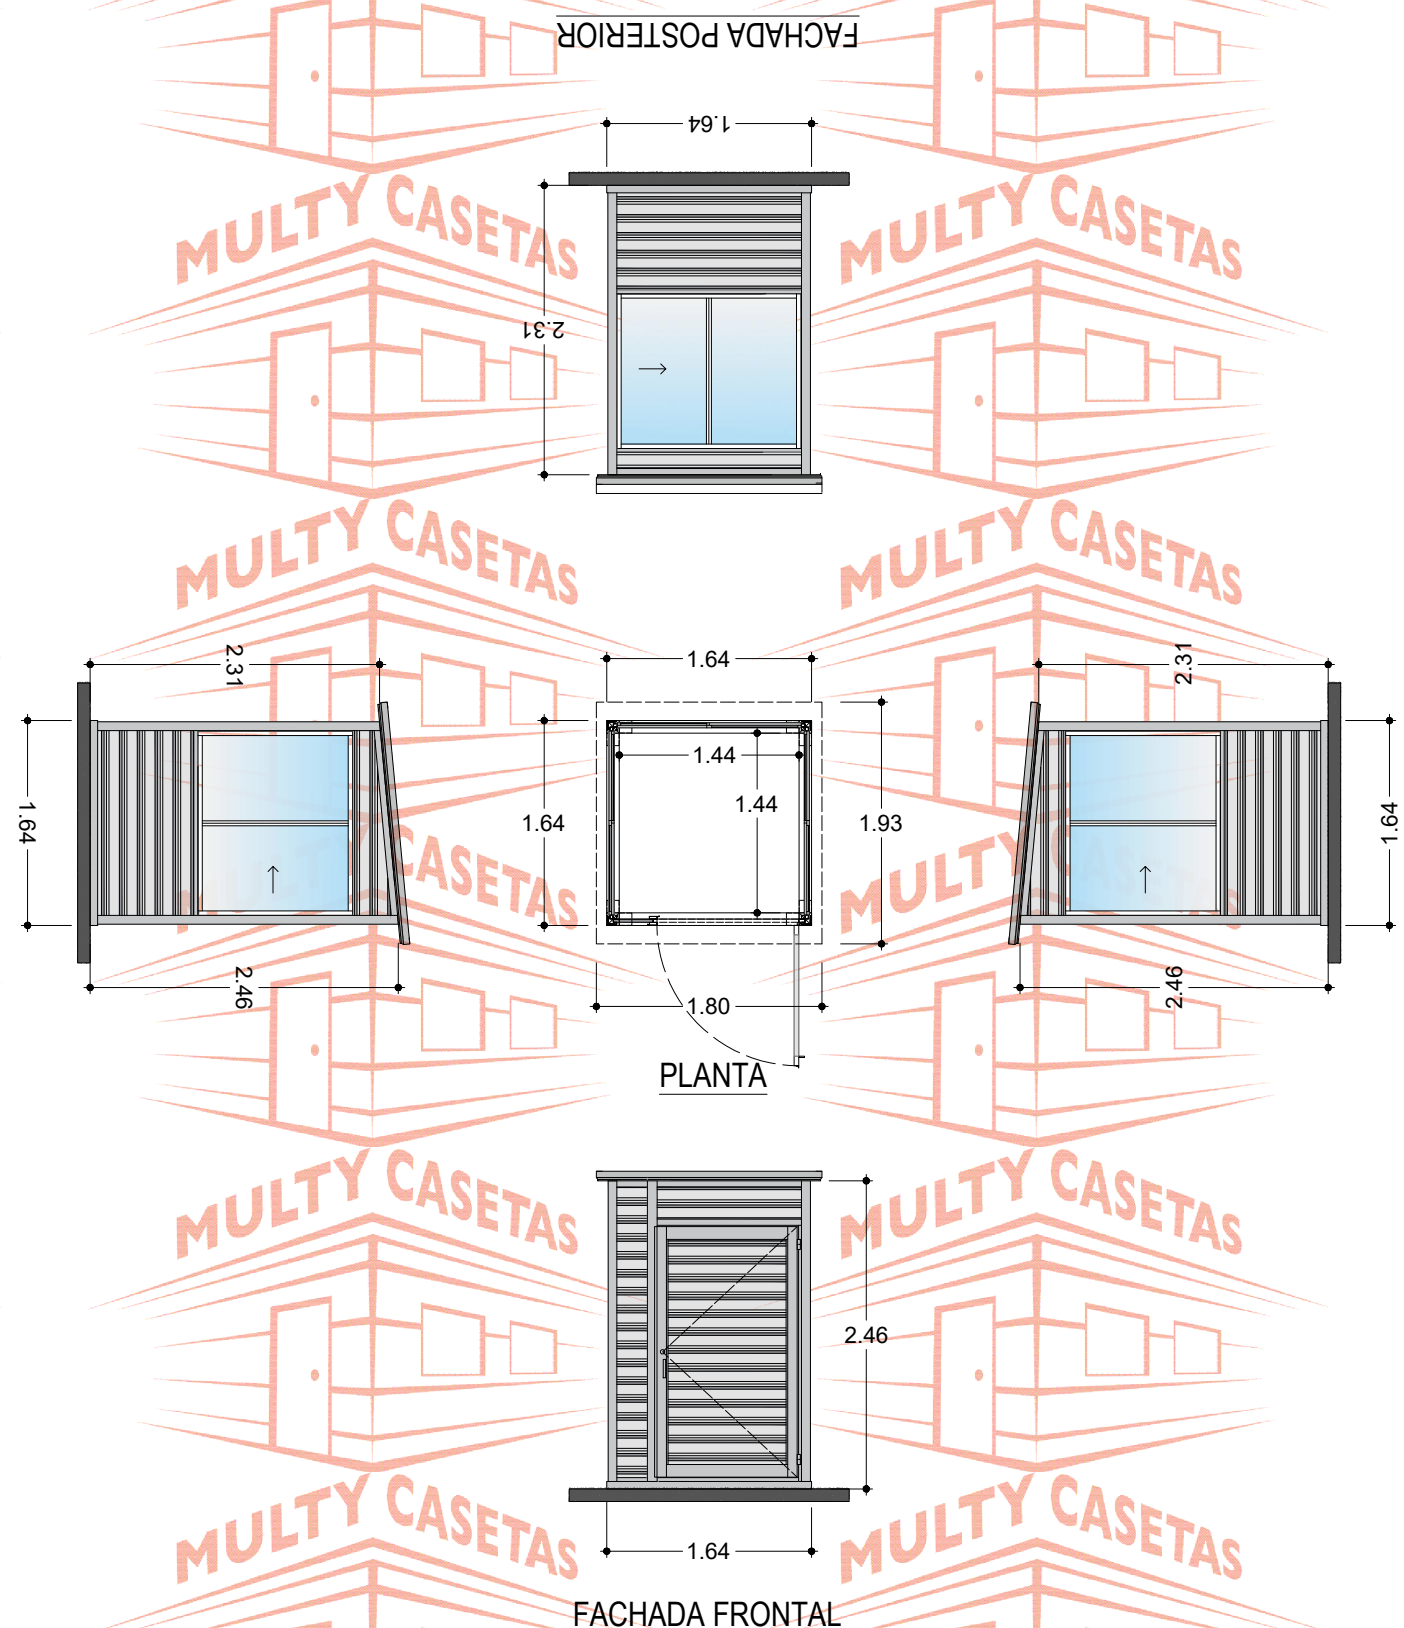

El dibujo es propiedad de Multy Casetas S.A. de C.V. se prohíbe su reproducción total o parcial.

El dibujo es propiedad de Multy Casetas S.A. de C.V. se prohíbe su reproducción total o parcial.

CASETA: PINTRO	
MEDIDAS EXTERIORES	
ANCHO: 1.64 M.	LARGO: 1.64 M.
MEDIDAS INTERIORES	
ANCHO: 1.44 M.	LARGO: 1.44 M.
ALTURA MÍNIMA: 2.31 M.	ALTURA MÁXIMA: 2.46 M.
PENDIENTE: 1	ACOTAMIENTO: METROS
PLANO: CLIENTE	

- ESPECIFICACIONES
- 1.-LÁMINA PINTRO TR-72 PARA MUROS CAL. 26, MARCA TERNIUM ACABADO BLANCO.
 - 2.-LÁMINA PINTRO TR-101 PARA TECHO CAL. 26, MARCA TERNIUM ACABADO BLANCO.
 - 3.-ZOCLO DE LÁMINA CAL. 18, ACABADO PINTRO
 - 4.-CONECTOR DE ESQUINA.
 - 5.-POSTE DE LÍNEA DE LÁMINA CAL. 22, ACABADO PINTRO.
 - 6.-POSTE DE ESQUINA DE LÁMINA CAL. 22, ACABADO PINTRO.
 - 7.-CERRAMIENTO DE LÁMINA CAL. 18, ACABADO PINTRO.
 - 8.-REMATE GOTERO DE LÁMINA CAL. 26, ACABADO PINTRO.
 - 9.-PUERTA DE PERFIL TUBULAR DE 1.22 X 2.05 M. FORRADA CON LÁMINA PINTRO CAL. 26 MARCA TERNIUM ACABADO BLANCO.
 - 10.-VENTANA DE ALUMINIO MARCA CUPRUM DE 1.47 X 1.20 M. ACABADO BLANCO CON CRISTAL DE 3 MM.
 - 11.-TORNILLERÍA CERTIFICADA MARCA EJOT.