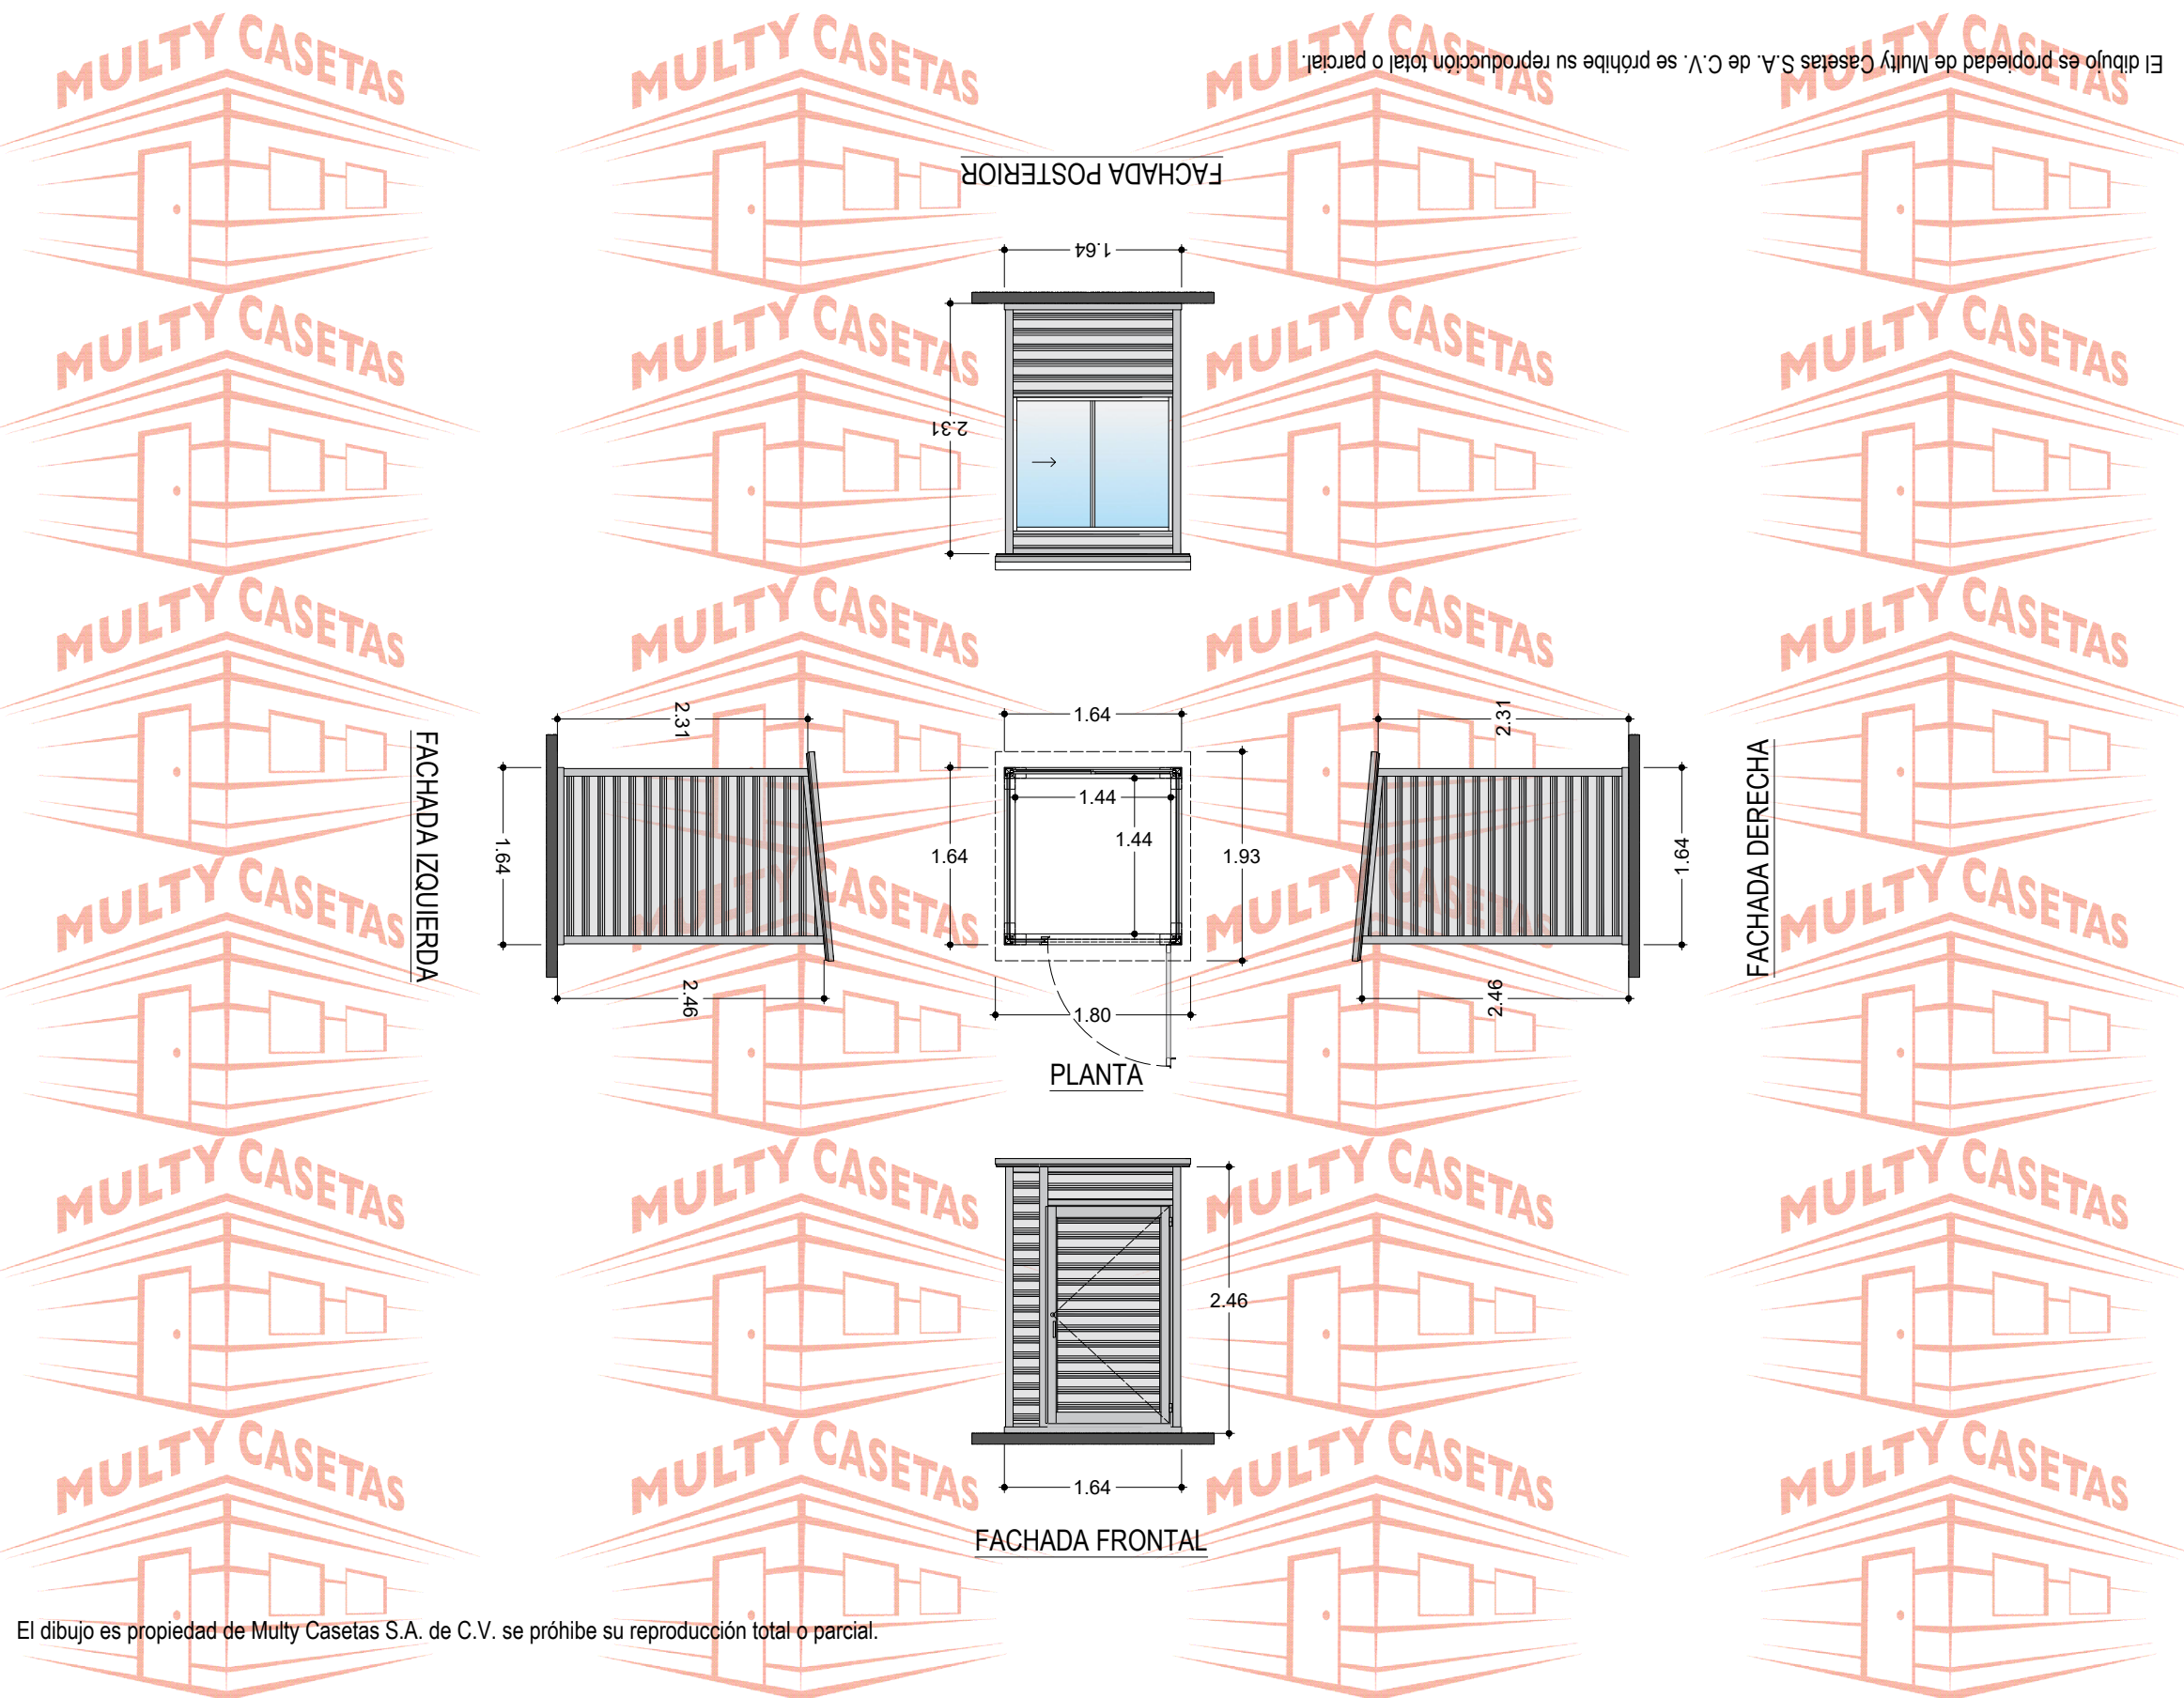

El dibujo es propiedad de Multy Casetas S.A. de C.V. se prohíbe su reproducción total o parcial.

CASETA:	PINTRO	
MEDIDAS EXTERIORES		
ANCHO:	1.64 M.	LARGO: 1.64 M.
MEDIDAS INTERIORES		
ANCHO:	1.44 M.	LARGO: 1.44 M.
ALTURA MÍNIMA:	2.31 M.	ALTURA MÁXIMA: 2.46 M.
PENDIENTE:	1	ACOTAMIENTO: METROS
PLANO:	CLIENTE	

ESPECIFICACIONES

- 1.-LÁMINA PINTRO TR-72 PARA MUROS CAL. 26, MARCA TERNIUM ACABADO BLANCO.
- 2.-LÁMINA PINTRO TR-101 PARA TECHO CAL. 26, MARCA TERNIUM ACABADO BLANCO.
- 3.-ZOCLO DE LÁMINA CAL. 18, ACABADO PINTRO
- 4.-CONECTOR DE ESQUINA.
- 5.-POSTE DE LÍNEA DE LÁMINA CAL. 22, ACABADO PINTRO.
- 6.-POSTE DE ESQUINA DE LÁMINA CAL. 22, ACABADO PINTRO.
- 7.-CERRAMIENTO DE LÁMINA CAL. 18, ACABADO PINTRO.
- 8.-REMATE GOTERO DE LÁMINA CAL. 26, ACABADO PINTRO.
- 9.-PUERTA DE PERFIL TUBULAR DE 1.22 X 2.05 M. FORRADA CON LÁMINA PINTRO CAL. 26 MARCA TERNIUM ACABADO BLANCO.
- 10.-VENTANA DE ALUMINIO MARCA CUPRUM DE 1.47 X 1.20 M. ACABADO BLANCO CON CRISTAL DE 3 MM.
- 11.-TORNILLERÍA CERTIFICADA MARCA EJOT.

CÓDIGO DEL PLANO: CPIN164X1641P1V

SIGUENOS EN:

- MultyCasetasLaminas
- @MultyCasetas
- @MultyCasetas
- MultyCasetas

INFORMES

MULTY CASETAS Y LÁMINAS, S.A. DE C.V.

55 4614 7526 55 58 87 37 17-16

ventas@multycasetas.com

www.multycasetas.com

El dibujo es propiedad de Multy Casetas S.A. de C.V. se prohíbe su reproducción total o parcial.