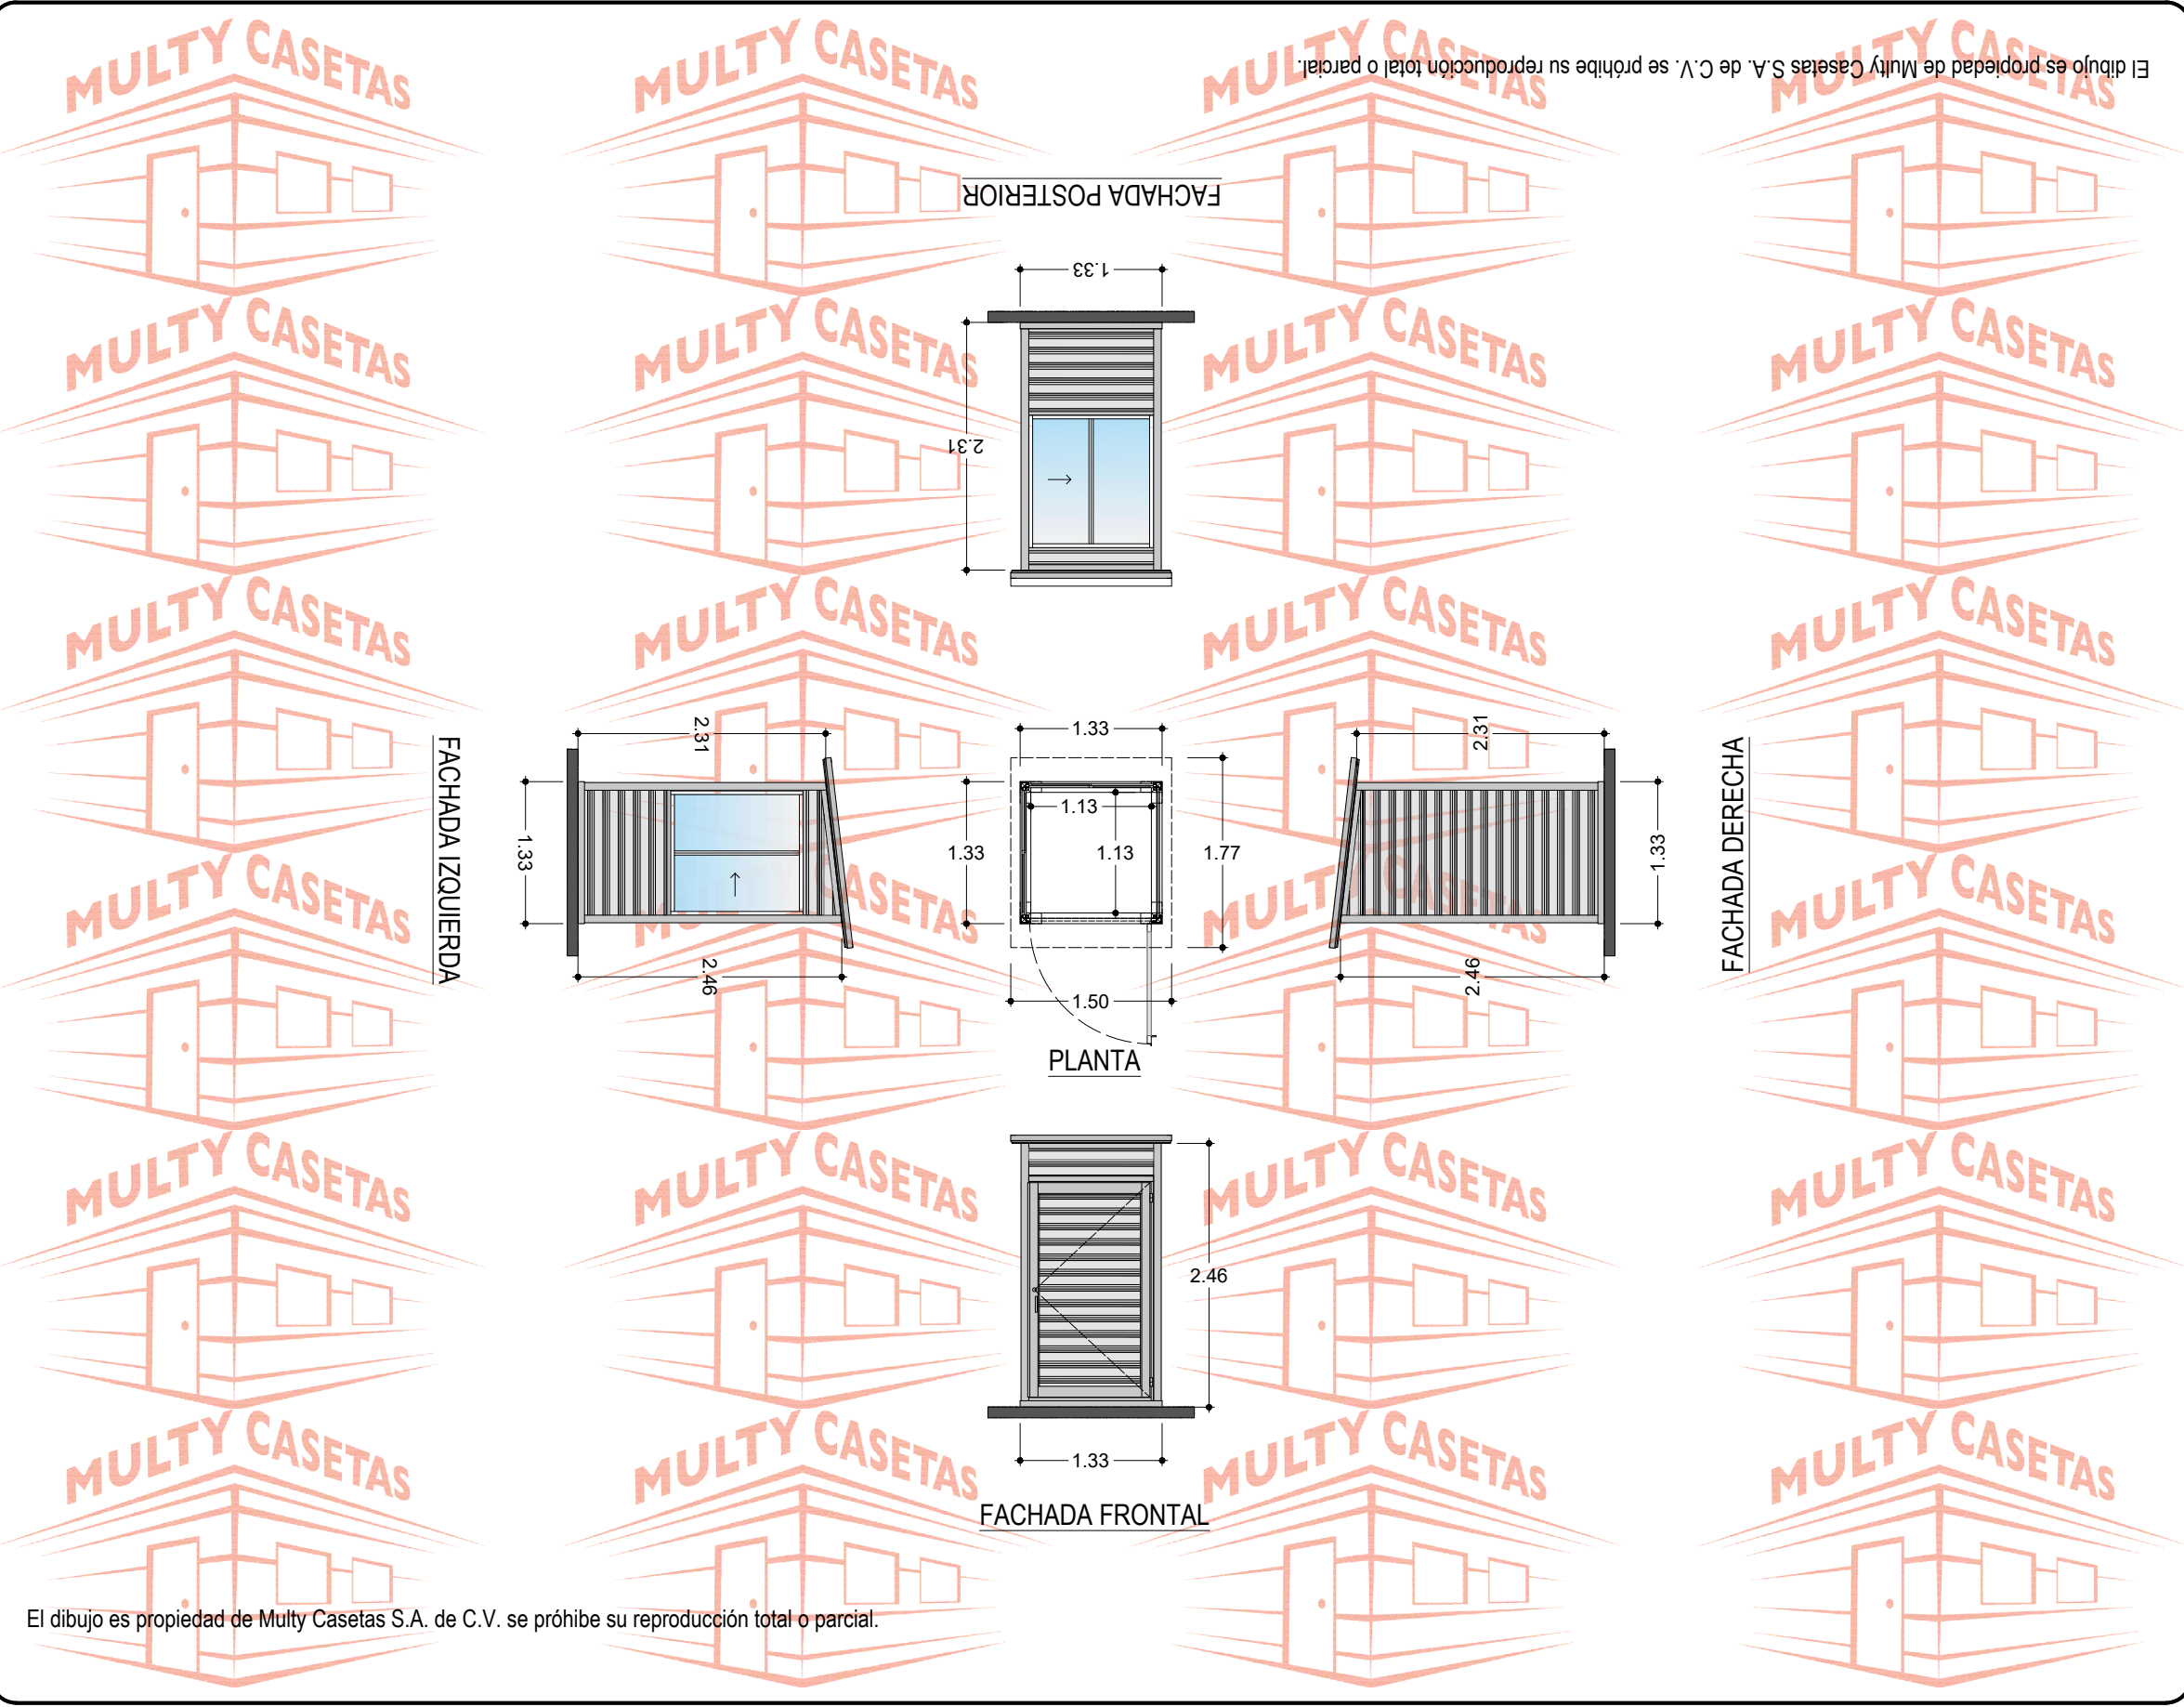

El dibujo es propiedad de Multy Casetas S.A. de C.V. se prohíbe su reproducción total o parcial.

CASETA:	PINTRO	
MEDIDAS EXTERIORES		
ANCHO:	1.33 M.	LARGO: 1.33 M.
MEDIDAS INTERIORES		
ANCHO:	1.13 M.	LARGO: 1.13 M.
ALTURA MÍNIMA:	2.31 M.	ALTURA MÁXIMA: 2.46 M.
PENDIENTE:	1	ACOTAMIENTO: METROS
PLANO:	CLIENTE	

ESPECIFICACIONES

- 1.-LÁMINA PINTRO TR-72 PARA MUROS CAL. 26, MARCA TERNIUM ACABADO BLANCO.
- 2.-LÁMINA PINTRO TR-101 PARA TECHO CAL. 26, MARCA TERNIUM ACABADO BLANCO.
- 3.-ZOCLO DE LÁMINA CAL. 18, ACABADO PINTRO
- 4.-CONECTOR DE ESQUINA.
- 5.-POSTE DE LÍNEA DE LÁMINA CAL. 22, ACABADO PINTRO.
- 6.-POSTE DE ESQUINA DE LÁMINA CAL. 22, ACABADO PINTRO.
- 7.-CERRAMIENTO DE LÁMINA CAL. 18, ACABADO PINTRO.
- 8.-REMATE GOTERO DE LÁMINA CAL. 26, ACABADO PINTRO.
- 9.-PUERTA DE PERFIL TUBULAR DE 1.22 X 2.05 M. FORRADA CON LÁMINA PINTRO CAL. 26 MARCA TERNIUM ACABADO BLANCO.
- 10.-VENTANA DE ALUMINIO MARCA CUPRUM DE 1.16 X 1.20 M. ACABADO BLANCO CON CRISTAL DE 3 MM.
- 11.-TORNILLERÍA CERTIFICADA MARCA EJOT.

CÓDIGO DEL PLANO: CPIN133X1331P2V

SIGUENOS EN:

- MultyCasetasLaminas
- @MultyCasetas
- @MultyCasetas
- MultyCasetas

INFORMES

MULTY CASETAS Y LÁMINAS, S.A. DE C.V.

55 4614 7526 55 58 87 37 17-16

ventas@multycasetas.com

www.multycasetas.com

El dibujo es propiedad de Multy Casetas S.A. de C.V. se prohíbe su reproducción total o parcial.