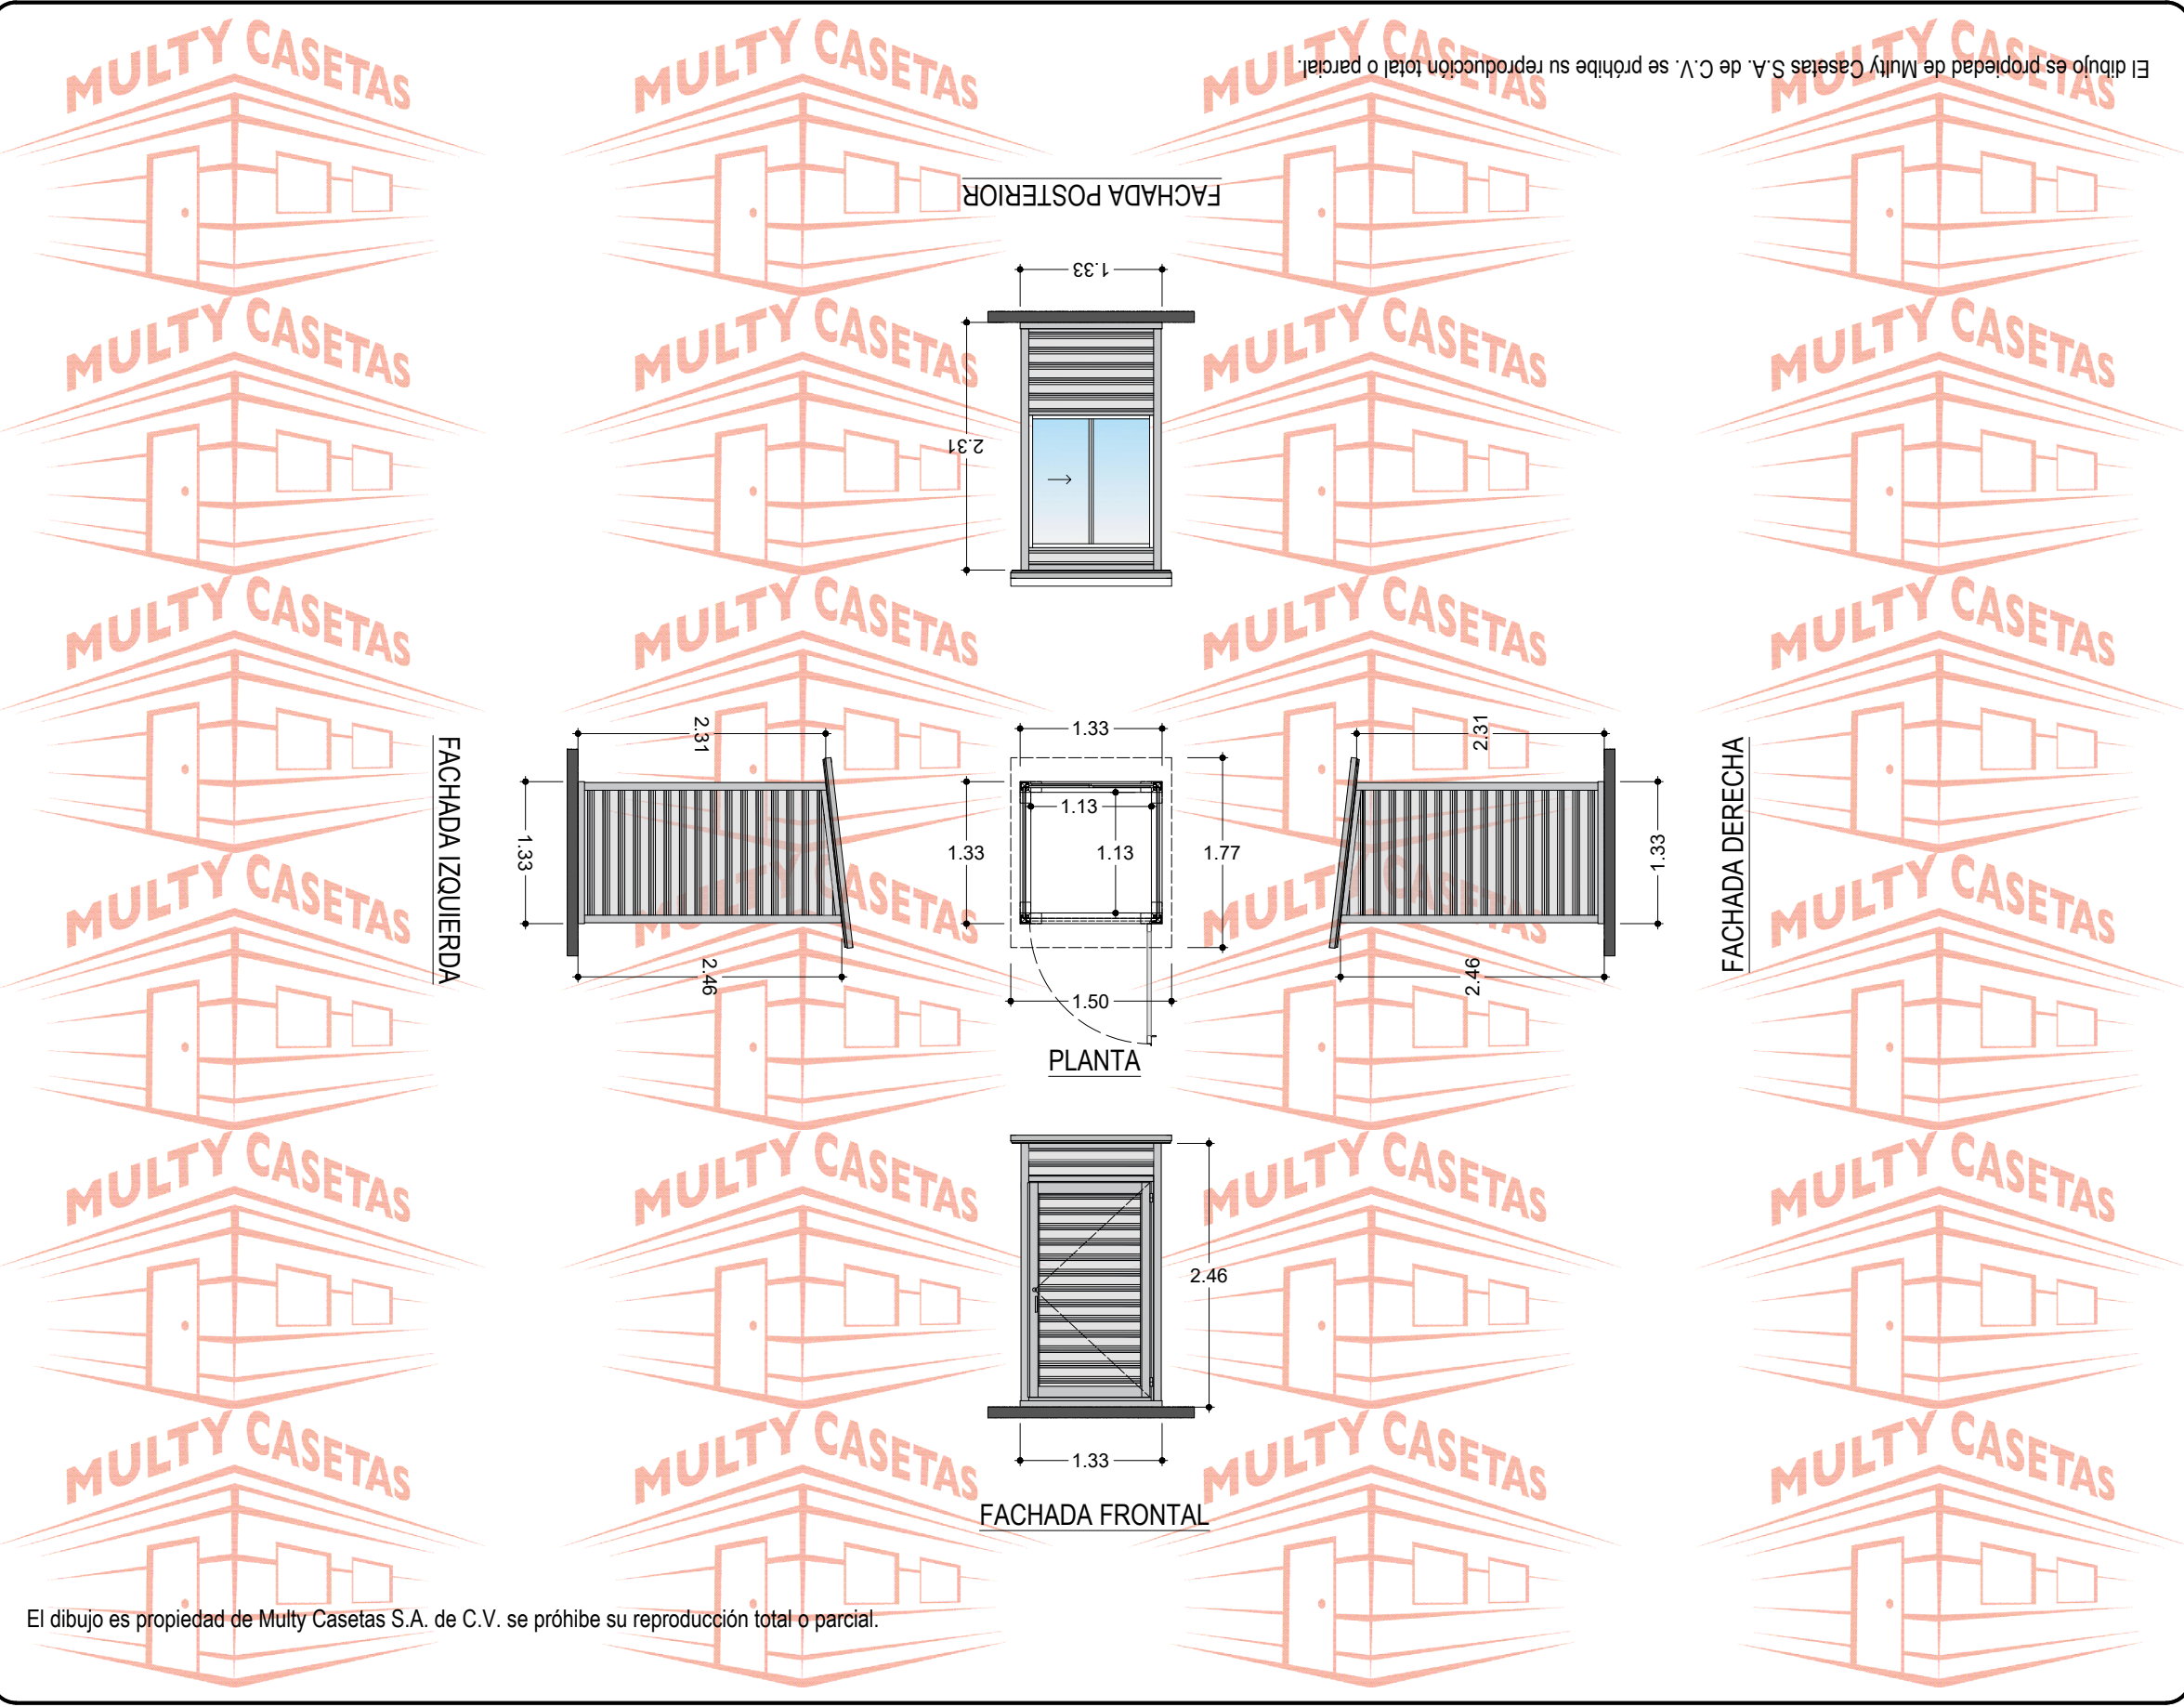

El dibujo es propiedad de Multy Casetas S.A. de C.V. se prohíbe su reproducción total o parcial.

CASETA:	PINTRO	
MEDIDAS EXTERIORES		
ANCHO:	1.33 M.	LARGO: 1.33 M.
MEDIDAS INTERIORES		
ANCHO:	1.13 M.	LARGO: 1.13 M.
ALTURA MÍNIMA:	2.31 M.	ALTURA MÁXIMA: 2.46 M.
PENDIENTE:	1	ACOTAMIENTO: METROS
PLANO:	CLIENTE	

ESPECIFICACIONES

- 1.-LÁMINA PINTRO TR-72 PARA MUROS CAL. 26, MARCA TERNIUM ACABADO BLANCO.
- 2.-LÁMINA PINTRO TR-101 PARA TECHO CAL. 26, MARCA TERNIUM ACABADO BLANCO.
- 3.-ZOCLO DE LÁMINA CAL. 18, ACABADO PINTRO
- 4.-CONECTOR DE ESQUINA.
- 5.-POSTE DE LÍNEA DE LÁMINA CAL. 22, ACABADO PINTRO.
- 6.-POSTE DE ESQUINA DE LÁMINA CAL. 22, ACABADO PINTRO.
- 7.-CERRAMIENTO DE LÁMINA CAL. 18, ACABADO PINTRO.
- 8.-REMATE GOTERO DE LÁMINA CAL. 26, ACABADO PINTRO.
- 9.-PUERTA DE PERFIL TUBULAR DE 1.22 X 2.05 M. FORRADA CON LÁMINA PINTRO CAL. 26 MARCA TERNIUM ACABADO BLANCO.
- 10.-VENTANA DE ALUMINIO MARCA CUPRUM DE 1.16 X 1.20 M. ACABADO BLANCO CON CRISTAL DE 3 MM.
- 11.-TORNILLERÍA CERTIFICADA MARCA EJOT.

CÓDIGO DEL PLANO: CPIN133X1331P1V

SIGUENOS EN:

- MultyCasetasLaminas
- @MultyCasetas
- @MultyCasetas
- MultyCasetas

INFORMES

MULTY CASETAS Y LÁMINAS, S.A. DE C.V.

55 4614 7526 55 58 87 37 17-16

ventas@multycasetas.com

www.multycasetas.com

El dibujo es propiedad de Multy Casetas S.A. de C.V. se prohíbe su reproducción total o parcial.